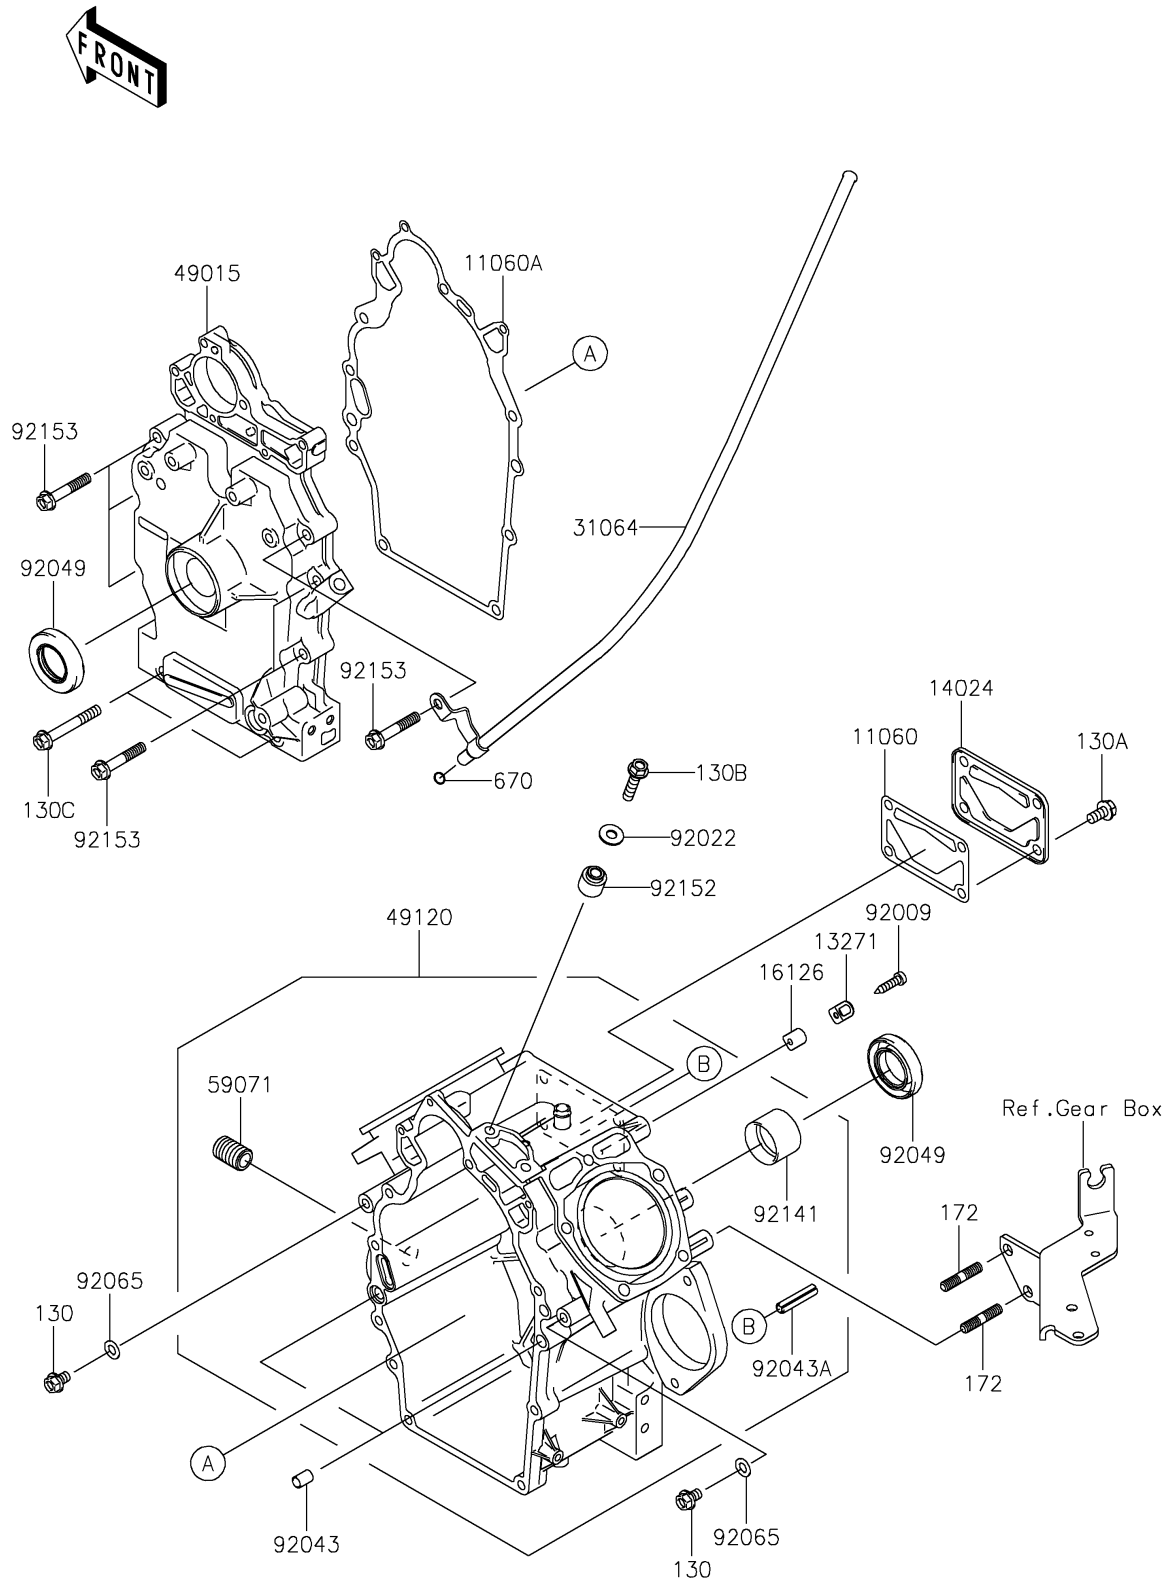

2023 MULE™ 4010 4x4 FE

PARTS DIAGRAM

Crankcase

E1411

2023 MULE™ 4010 4x4 FE

PARTS LIST

Crankcase

ITEM NAME

PART NUMBER

QUANTITY
