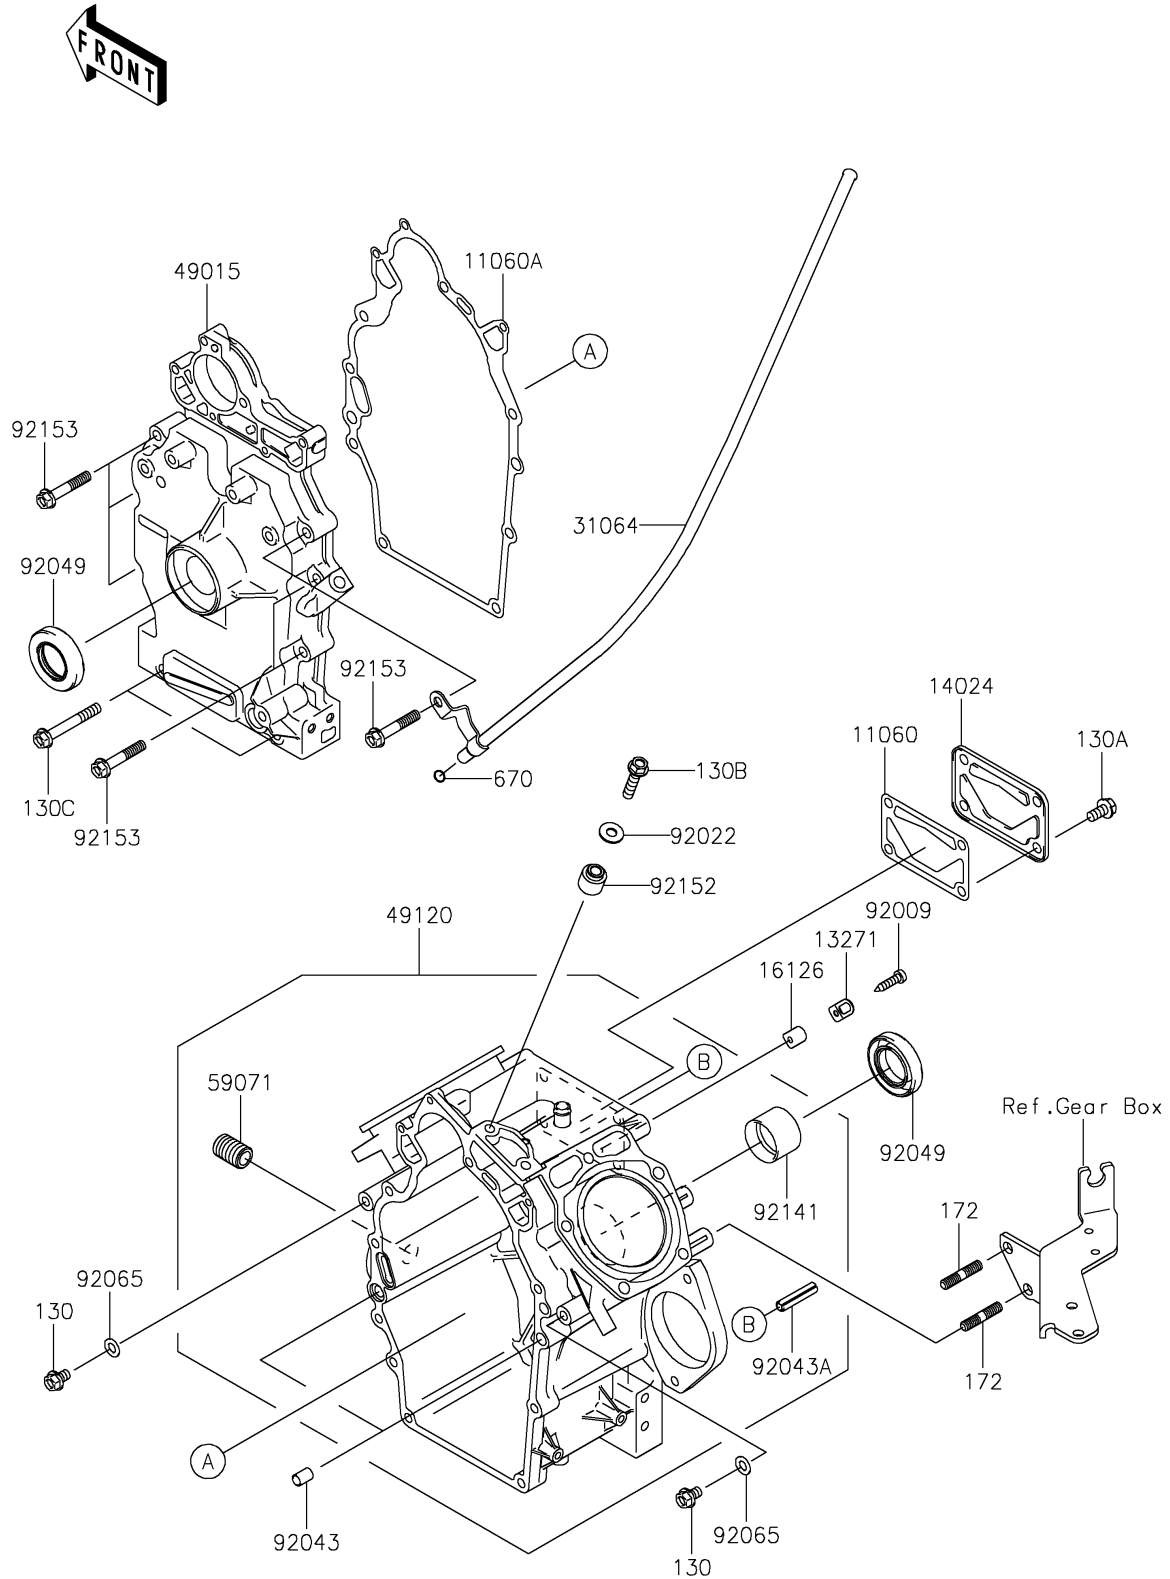

2022 MULE™ 4010 4x4 FE

PARTS DIAGRAM

Crankcase

E1411

2022 MULE™ 4010 4x4 FE

PARTS LIST

Crankcase

ITEM NAME

PART NUMBER

QUANTITY
