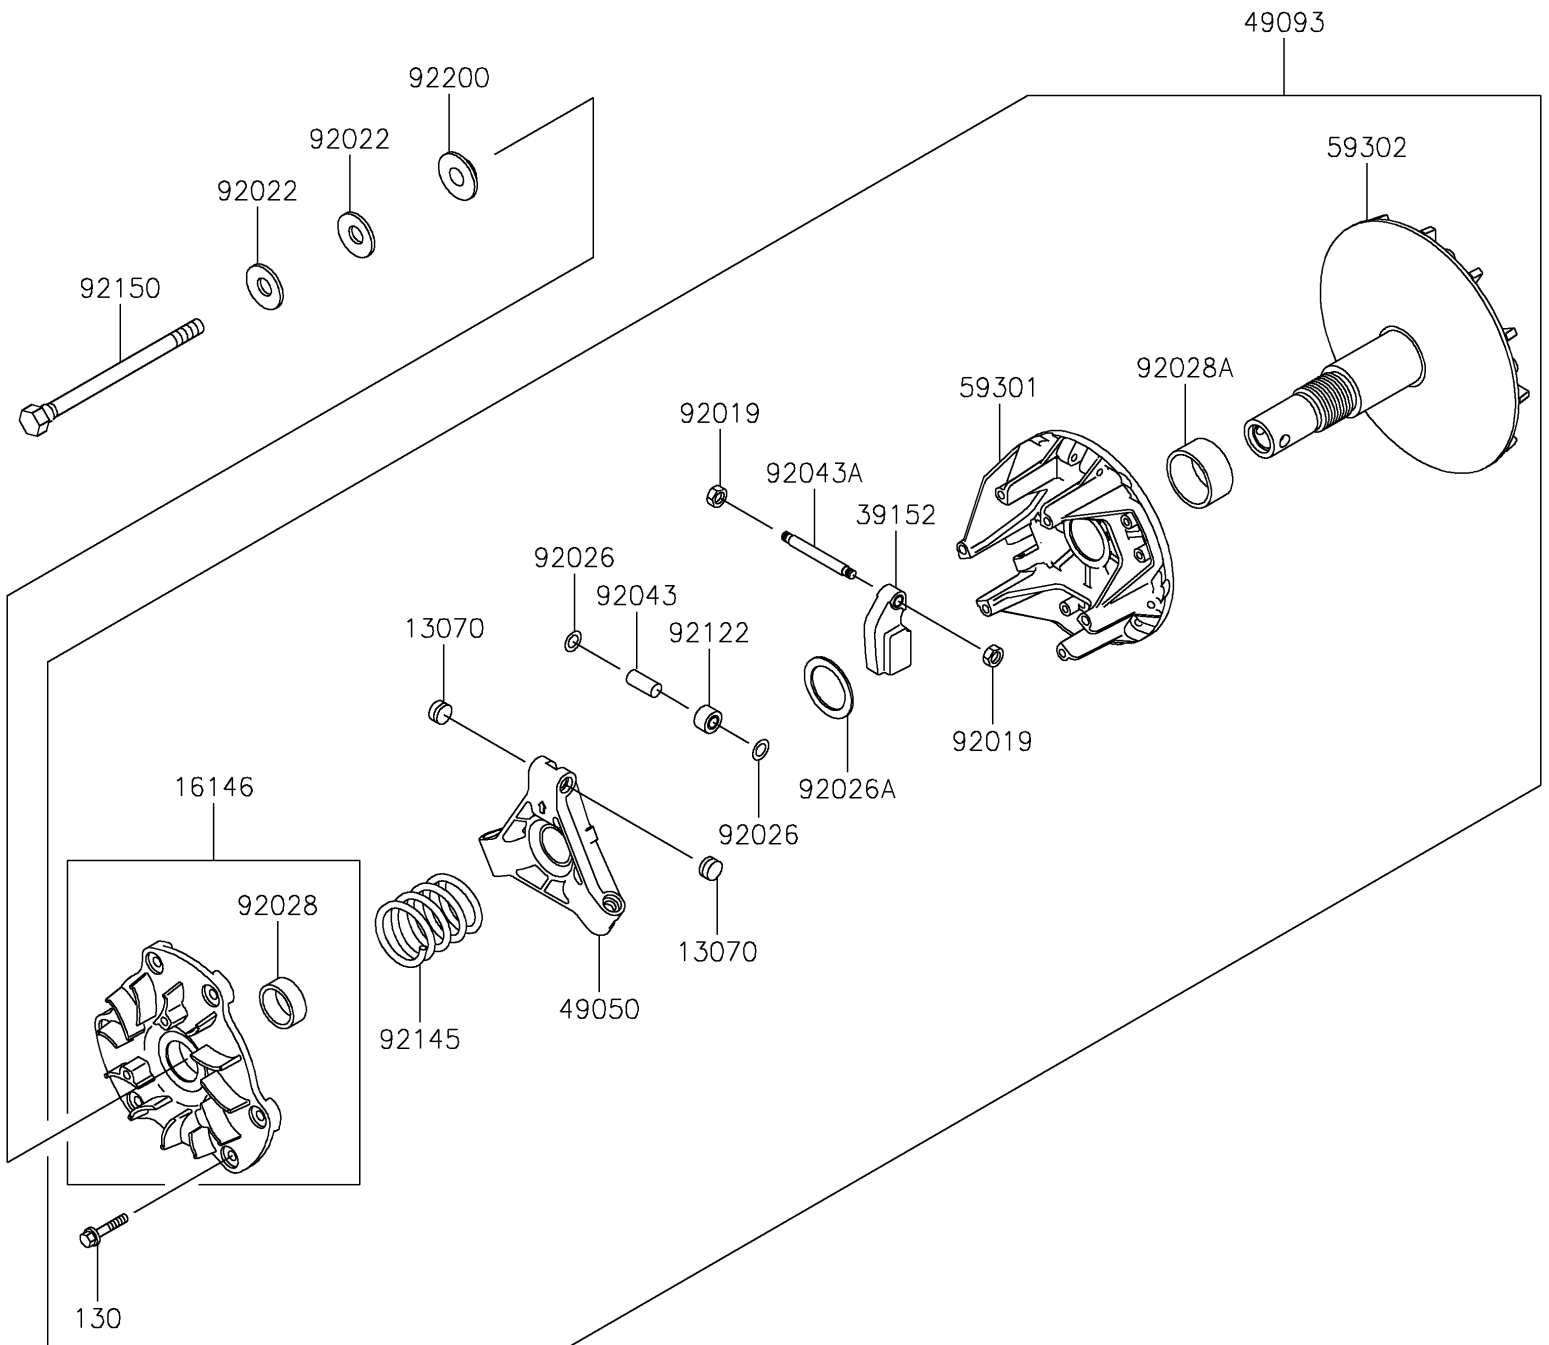

2023 MULE™ 4010 4x4 FE

PARTS DIAGRAM

Drive Converter

E1391

2023 MULE™ 4010 4x4 FE

PARTS LIST

Drive Converter

ITEM NAME

PART NUMBER

QUANTITY
