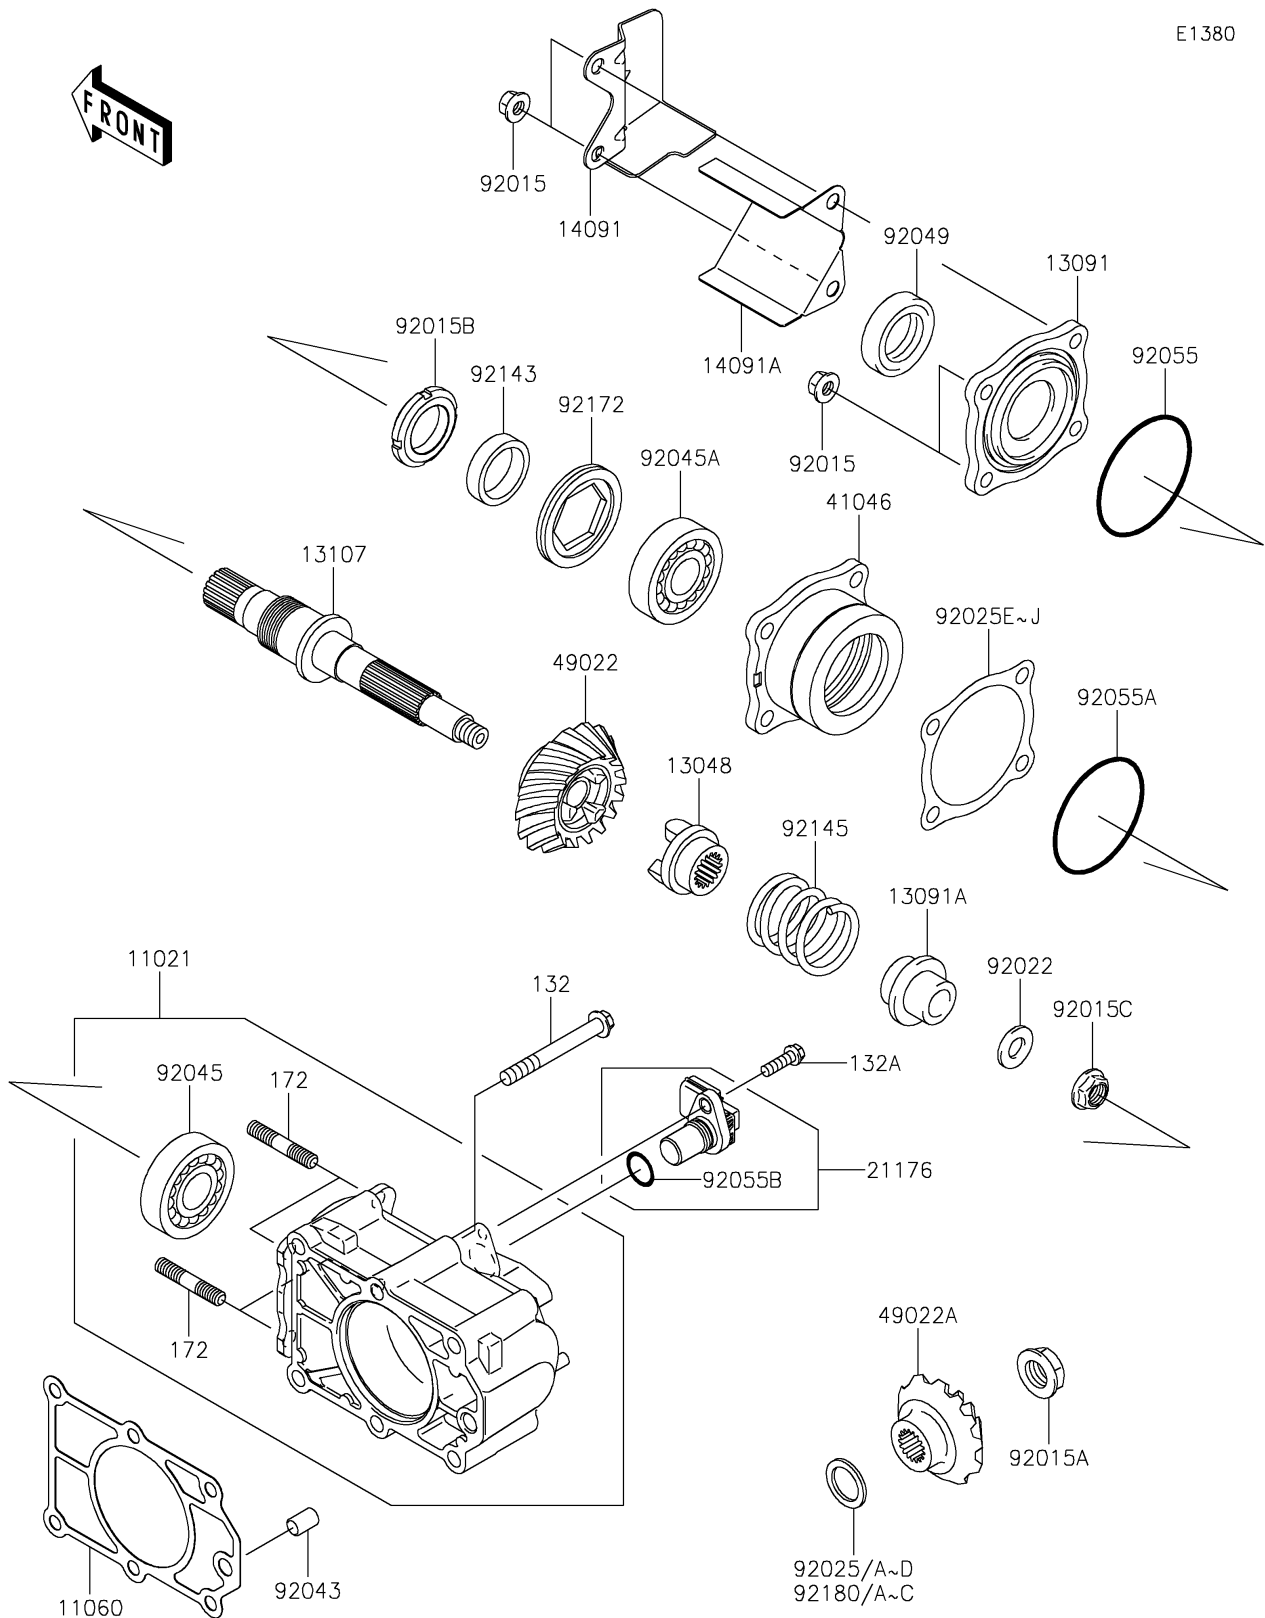

2022 MULE™ 4010 4x4 FE

PARTS DIAGRAM

Bevel Gear Case

E1380

2022 MULE™ 4010 4x4 FE

PARTS LIST

Bevel Gear Case

ITEM NAME

PART NUMBER

QUANTITY
