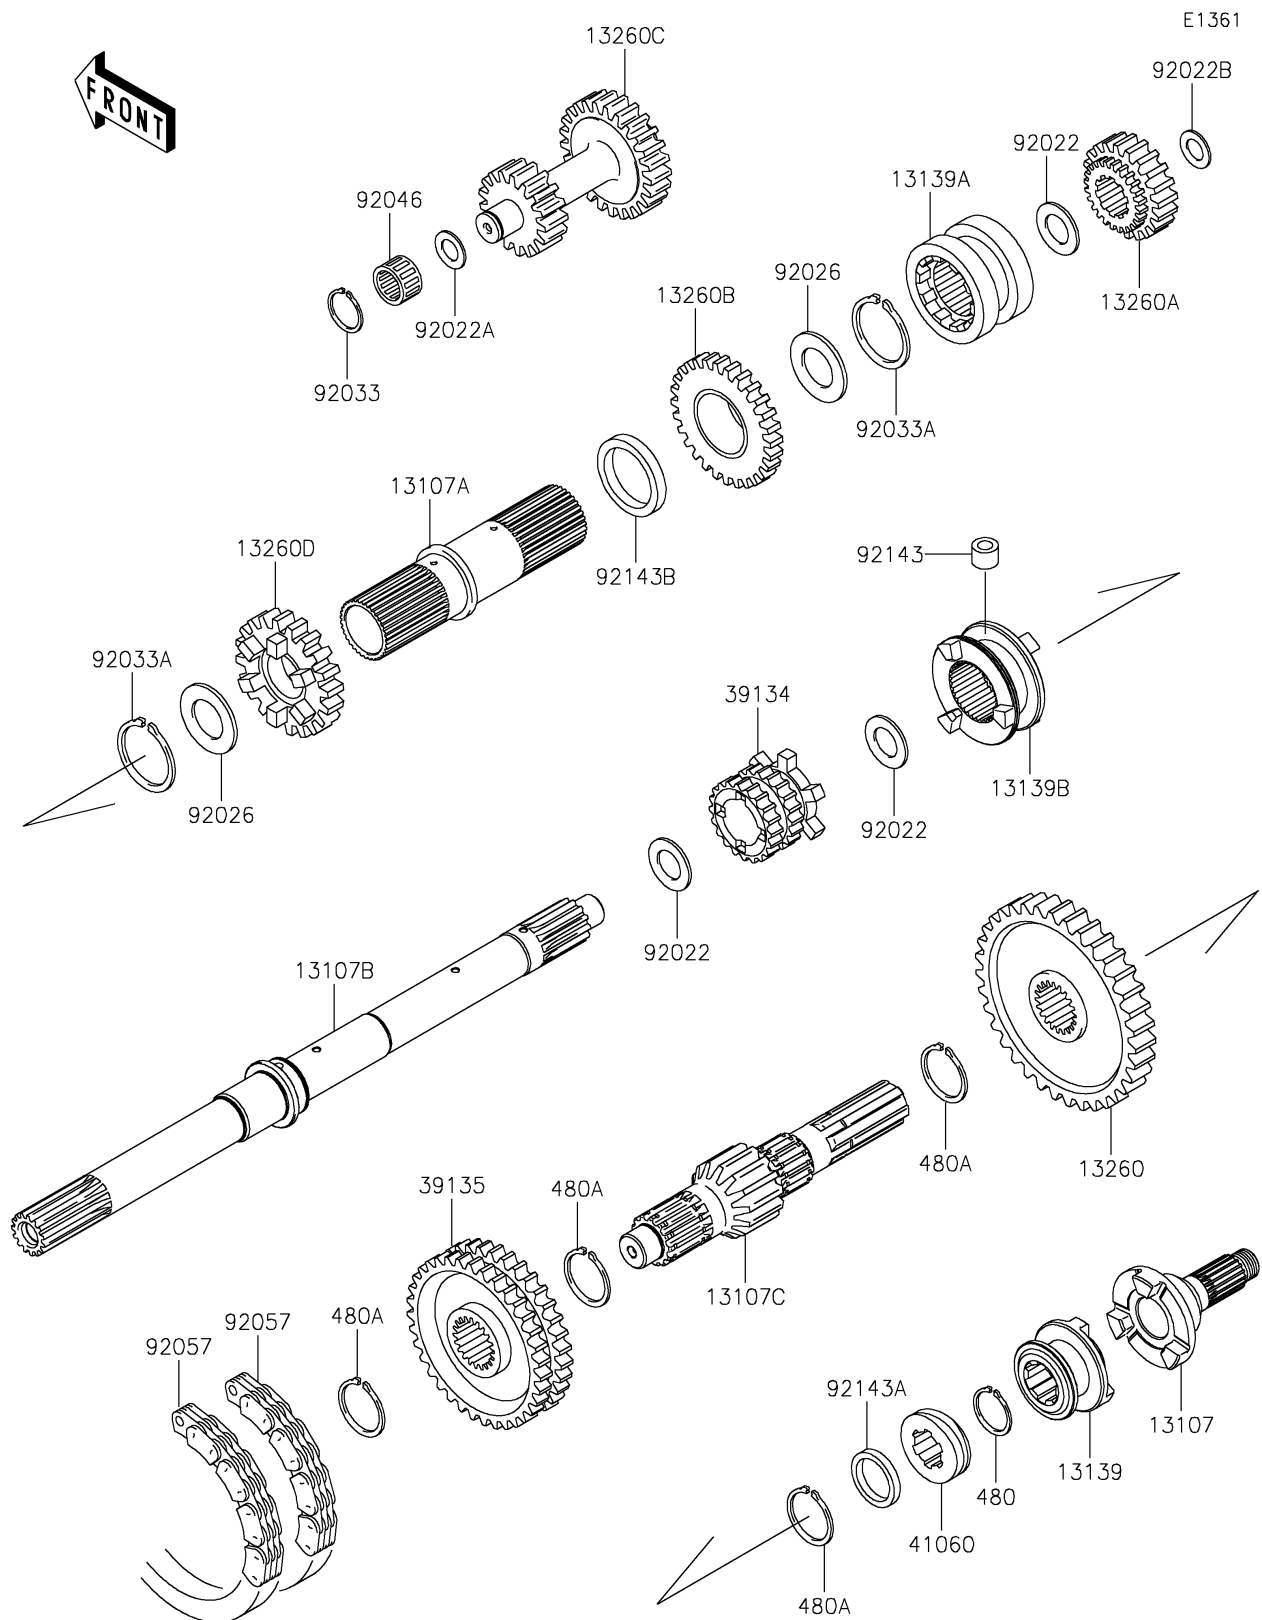

2023 MULE™ 4010 4x4 FE

PARTS DIAGRAM

Transmission

2023 MULE™ 4010 4x4 FE

PARTS LIST

Transmission

ITEM NAME

PART NUMBER

QUANTITY
