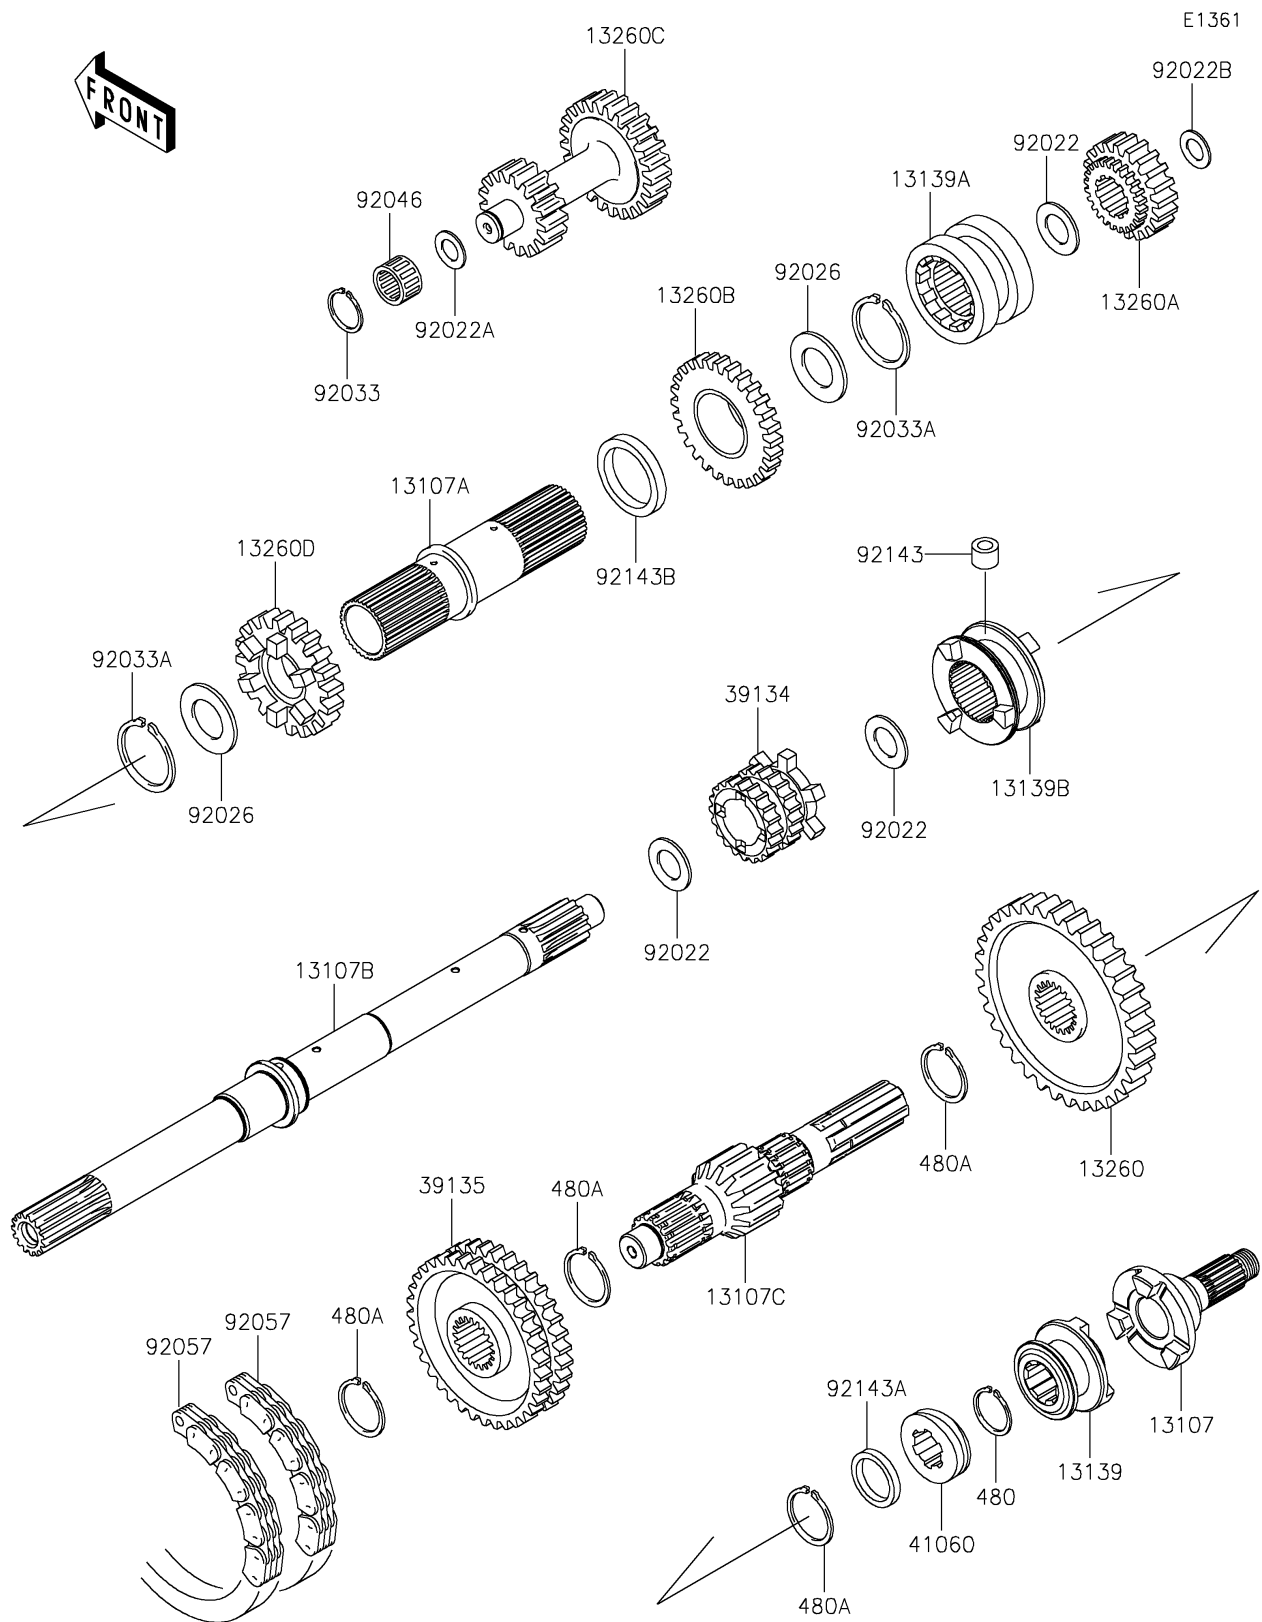

2022 MULE™ 4010 4x4 FE

PARTS DIAGRAM

Transmission

2022 MULE™ 4010 4x4 FE

PARTS LIST

Transmission

ITEM NAME

PART NUMBER

QUANTITY
