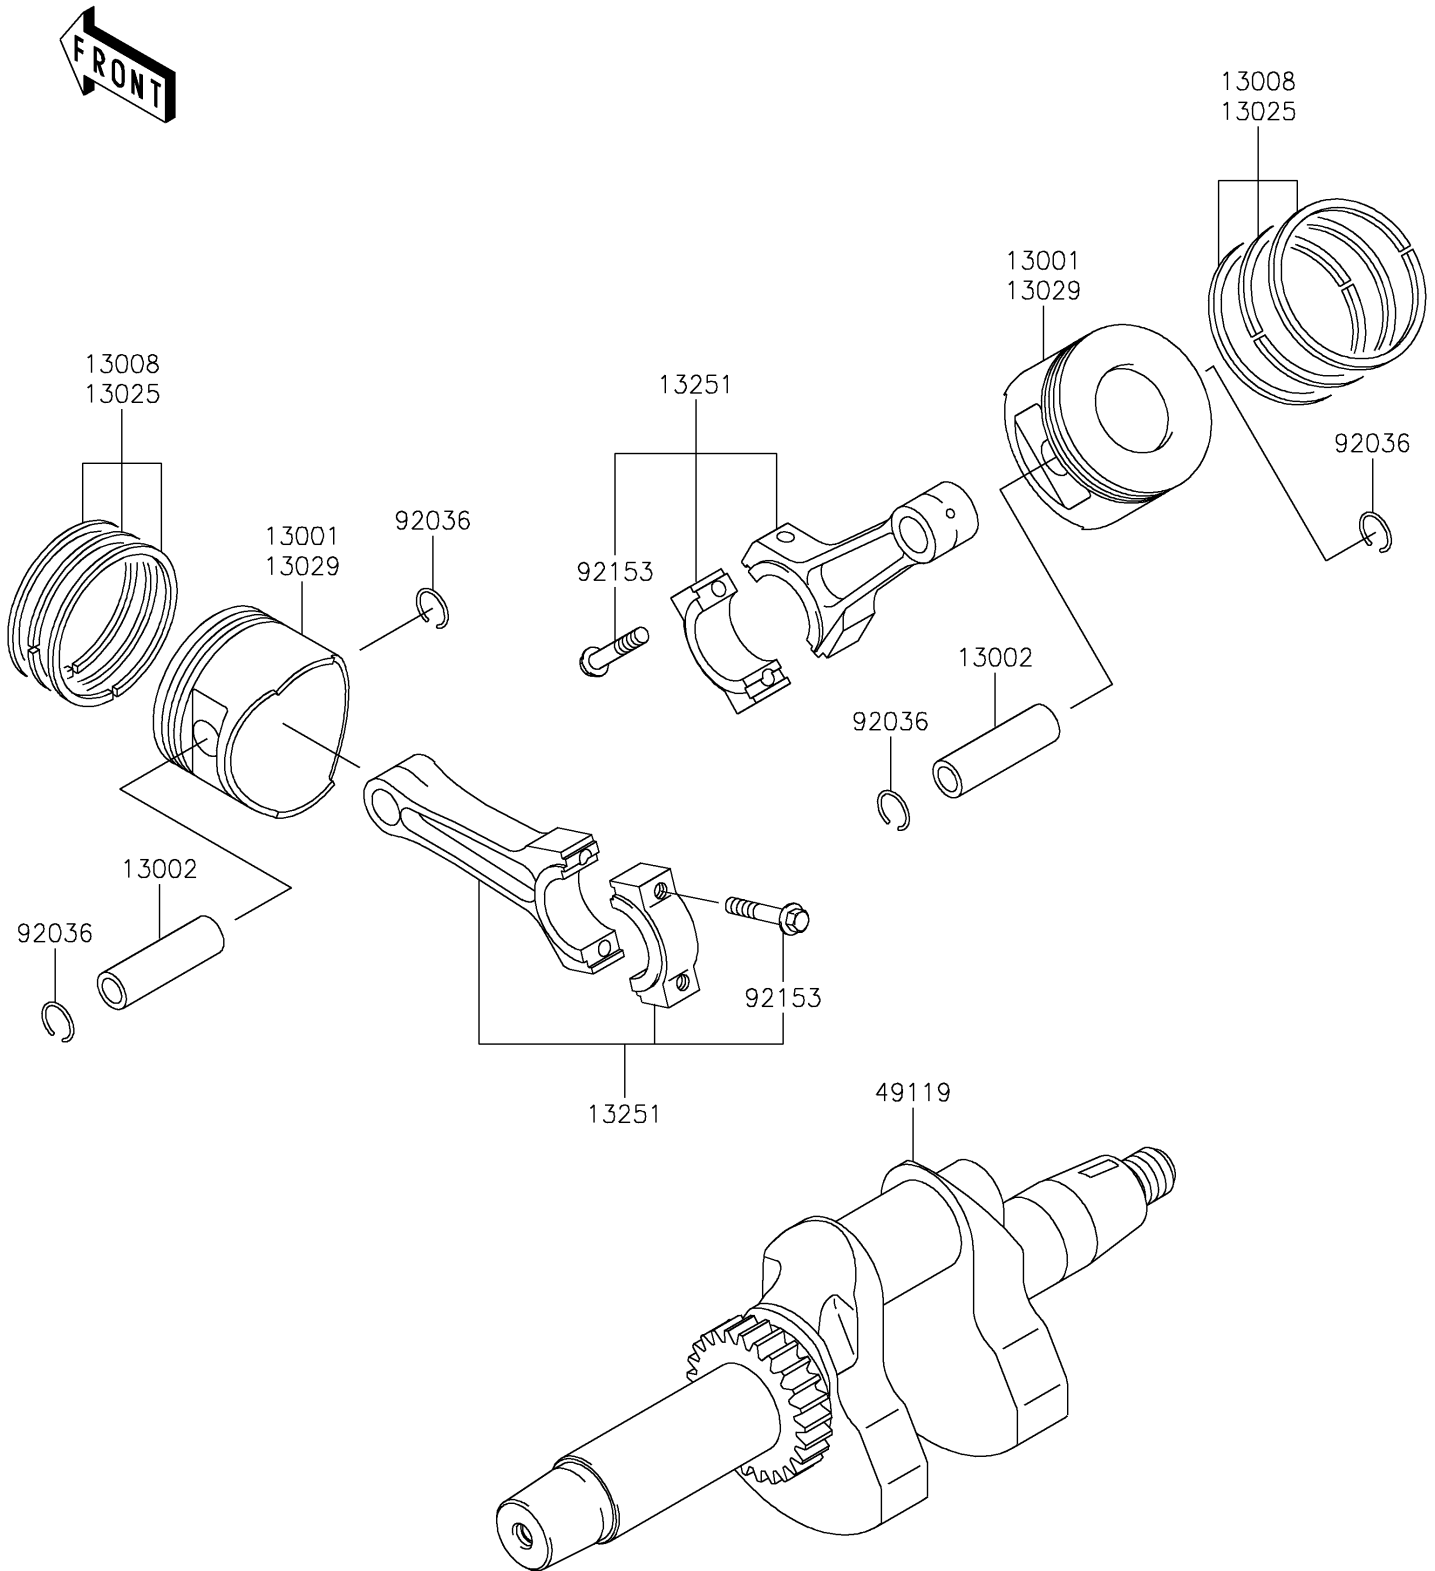

2023 MULE™ 4010 4x4 FE

PARTS DIAGRAM Crankshaft/Piston(s)

E1320

2023 MULE™ 4010 4x4 FE

PARTS LIST

Crankshaft/Piston(s)

ITEM NAME

PART NUMBER

QUANTITY
