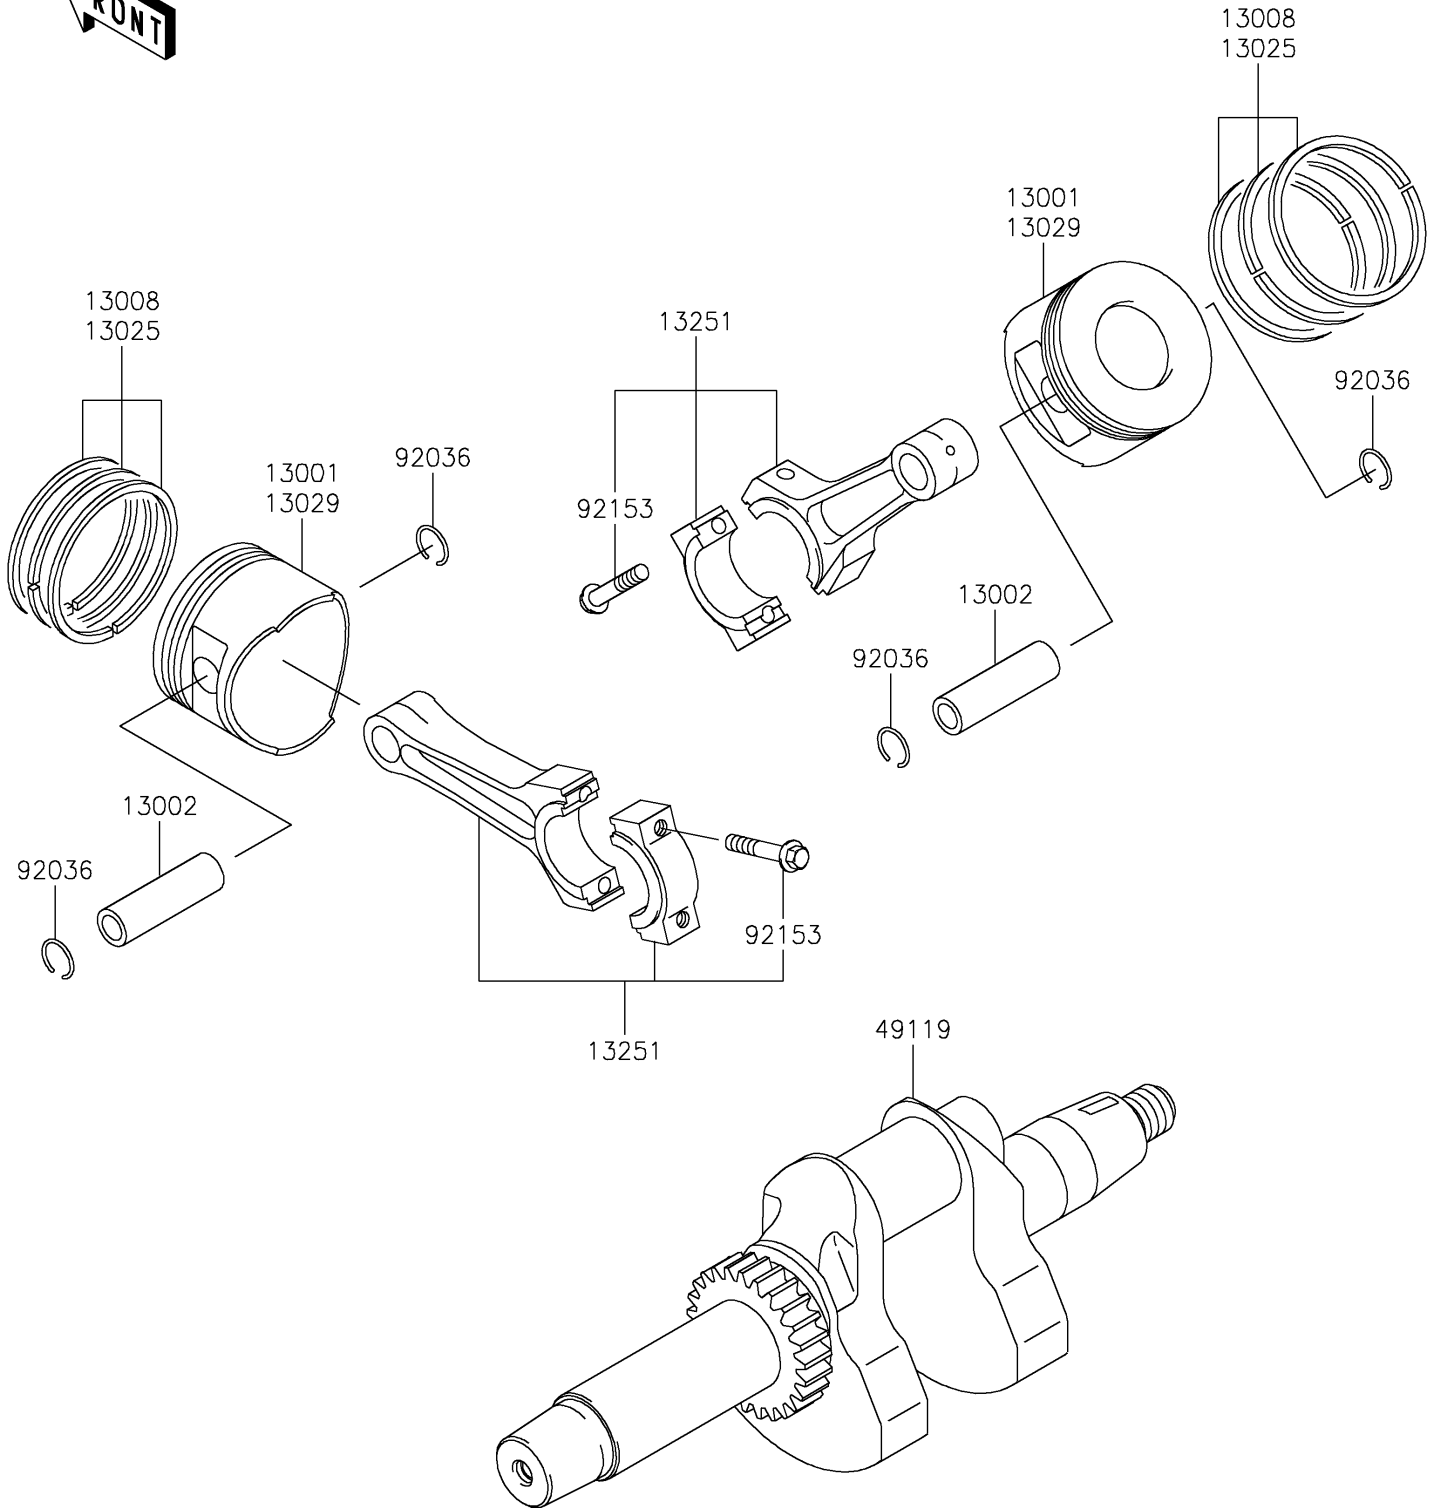

2022 MULE™ 4010 4x4 FE

PARTS DIAGRAM Crankshaft/Piston(s)

E1320

2022 MULE™ 4010 4x4 FE

PARTS LIST

Crankshaft/Piston(s)

ITEM NAME

PART NUMBER

QUANTITY
