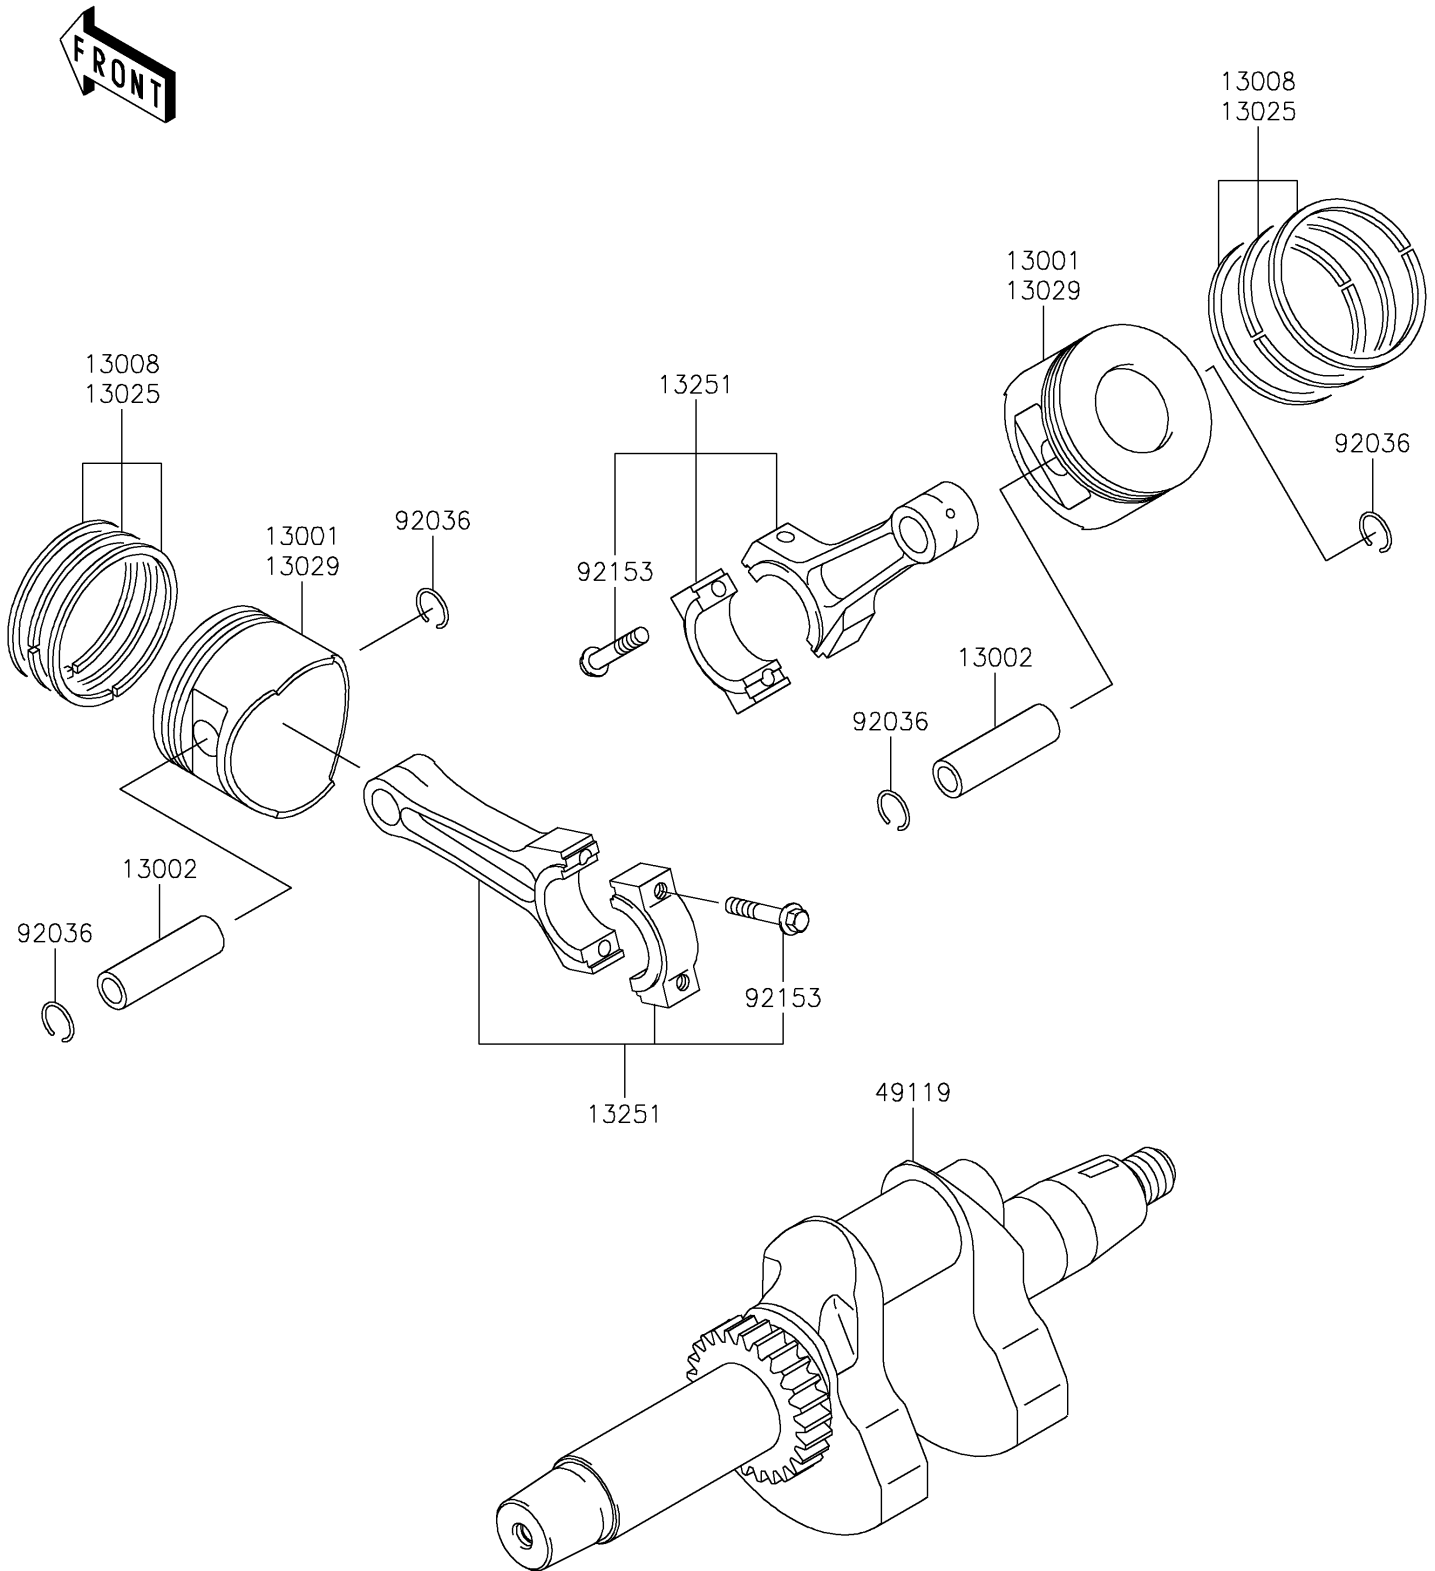

2021 MULE™ 4010 4x4® FE

PARTS DIAGRAM Crankshaft/Piston(s)

E1320

2021 MULE™ 4010 4x4® FE

PARTS LIST

Crankshaft/Piston(s)

ITEM NAME

PART NUMBER

QUANTITY
