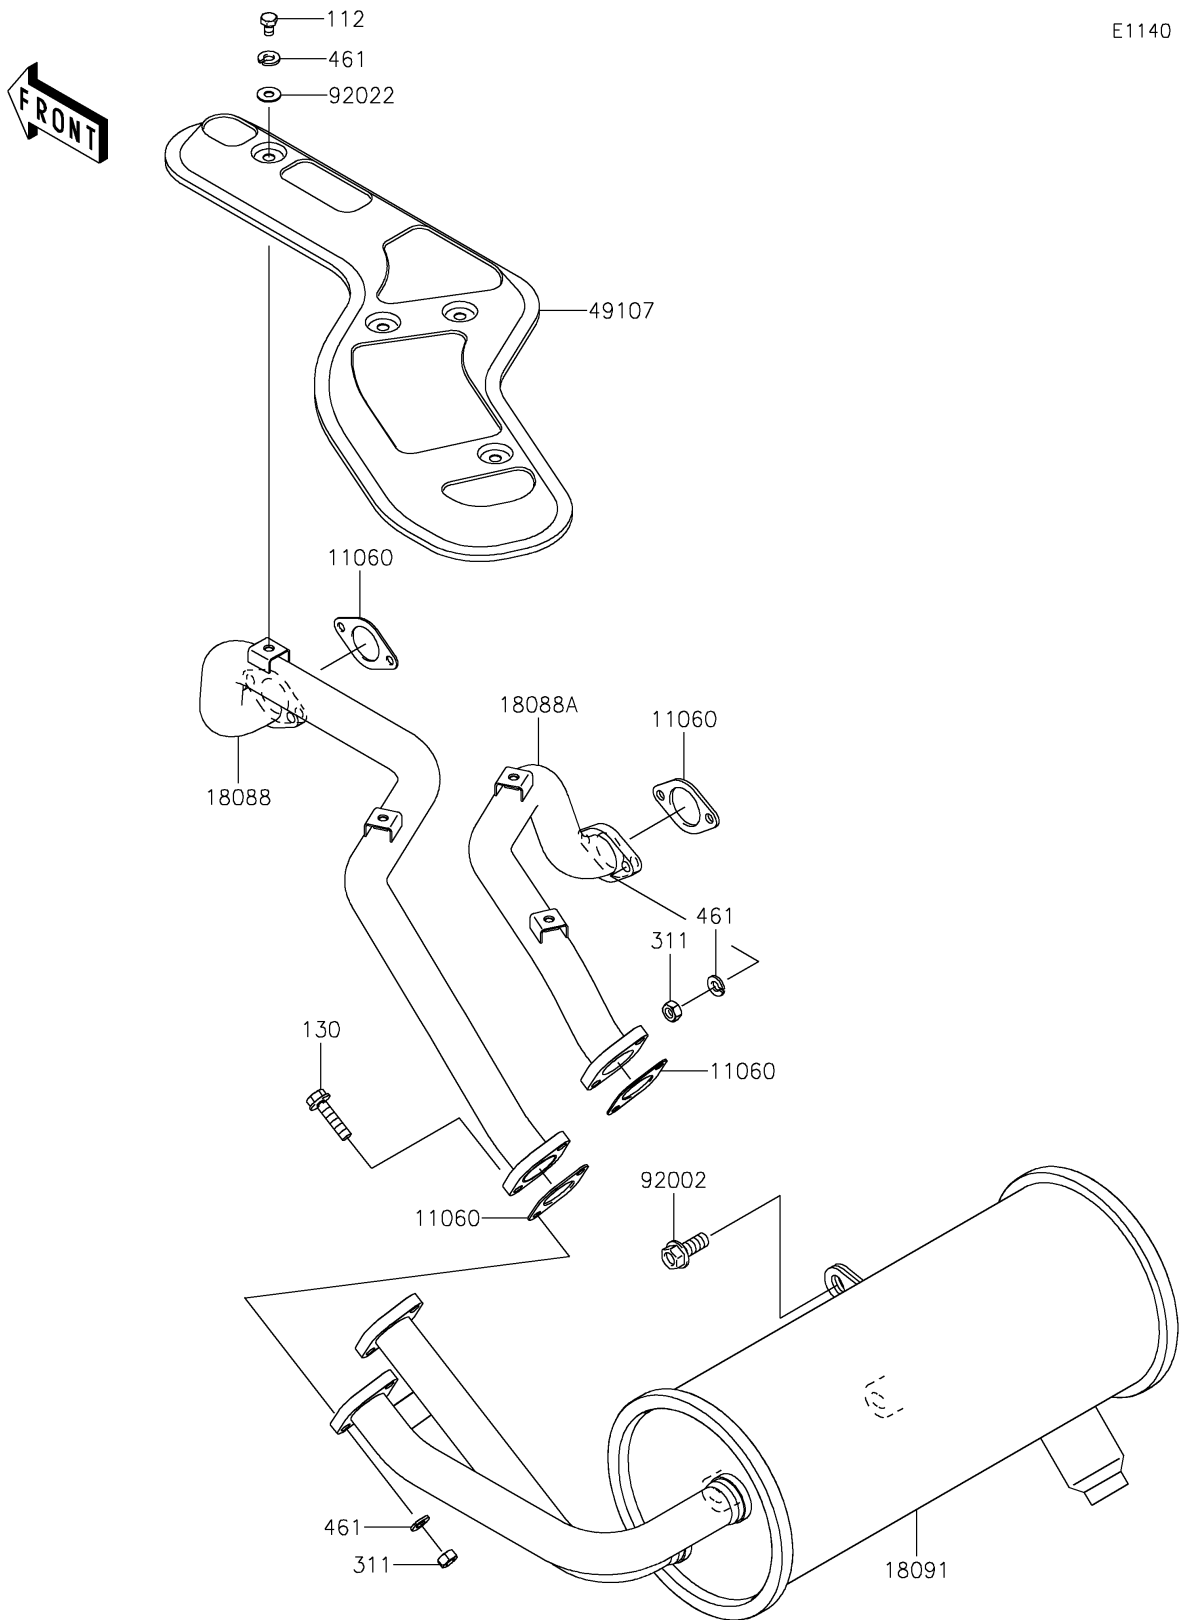

2022 MULE™ 4010 4x4 FE

PARTS DIAGRAM

Muffler(s)

2022 MULE™ 4010 4x4 FE

PARTS LIST

Muffler(s)

ITEM NAME	PART NUMBER	QUANTITY
GASKET,EXHAUST PIPE (Ref # 11060)	11060-2079	4
PIPE-EXHAUST,FR (Ref # 18088)	18088-0518	1
PIPE-EXHAUST,RR (Ref # 18088A)	18088-0519	1
BODY-COMP-MUFFLER (Ref # 18091)	18091-1104	1
COVER-EXHAUST PIPE (Ref # 49107)	49107-1211	1
BOLT,8X20 (Ref # 92002)	92002-1250	3
WASHER,6.5X16X1.0 (Ref # 92022)	92022-1093	4
BOLT-UPSET,6X10 (Ref # 112)	112BA0610	4
BOLT-FLANGED,6X25 (Ref # 130)	130BA0625	4
NUT-HEX,6MM (Ref # 311)	311BA0600	8
WASHER-SPRING,6MM (Ref # 461)	461DA0600	12