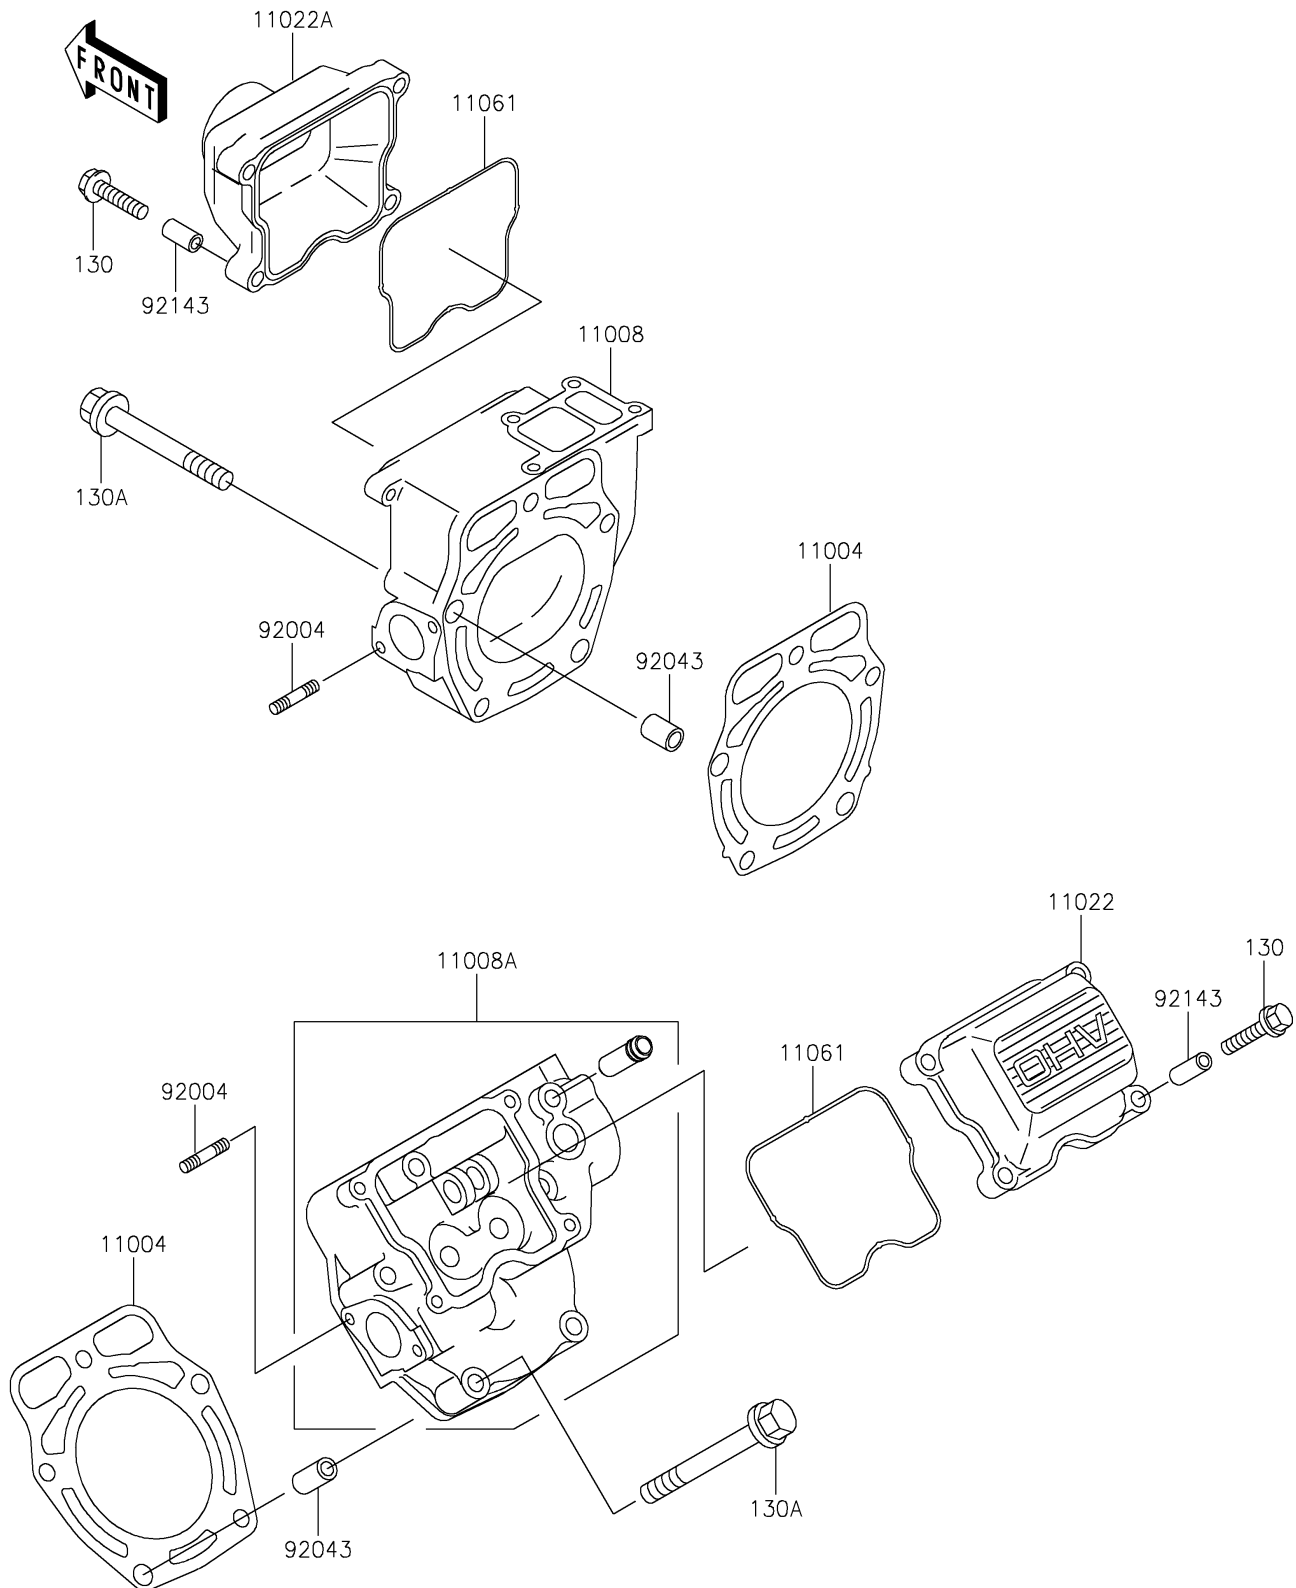

2023 MULE™ 4010 4x4 FE

PARTS DIAGRAM

Cylinder Head

E1111

2023 MULE™ 4010 4x4 FE

PARTS LIST

Cylinder Head

ITEM NAME

PART NUMBER

QUANTITY
