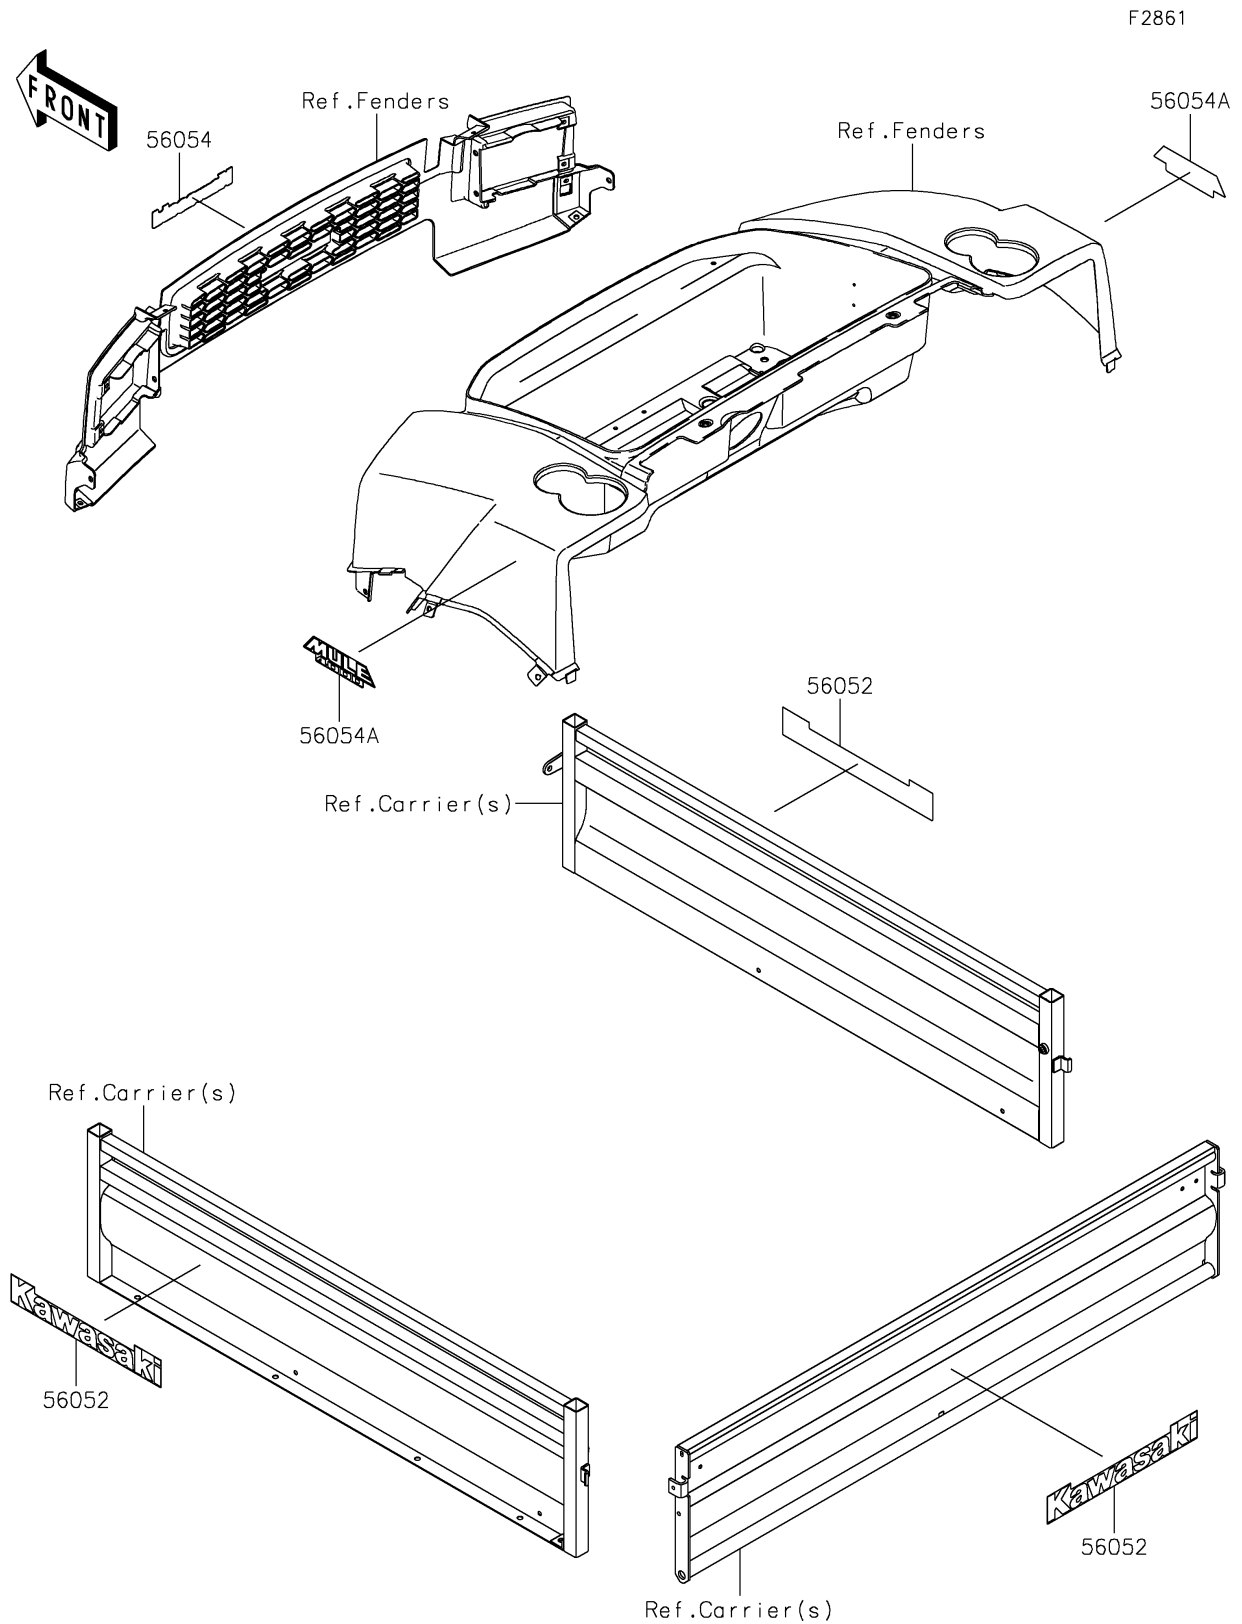

2023 MULE™ 4000

PARTS DIAGRAM

Decals

2023 MULE™ 4000

PARTS LIST

Decals

ITEM NAME	PART NUMBER	QUANTITY
MARK,KAWASAKI (Ref # 56052)	56052-1809	3
MARK,FRONT GRILL,KAWASAKI (Ref # 56054)	56054-0216	1
MARK,FR FENDER,MULE4000 (Ref # 56054A)	56054-1519	2