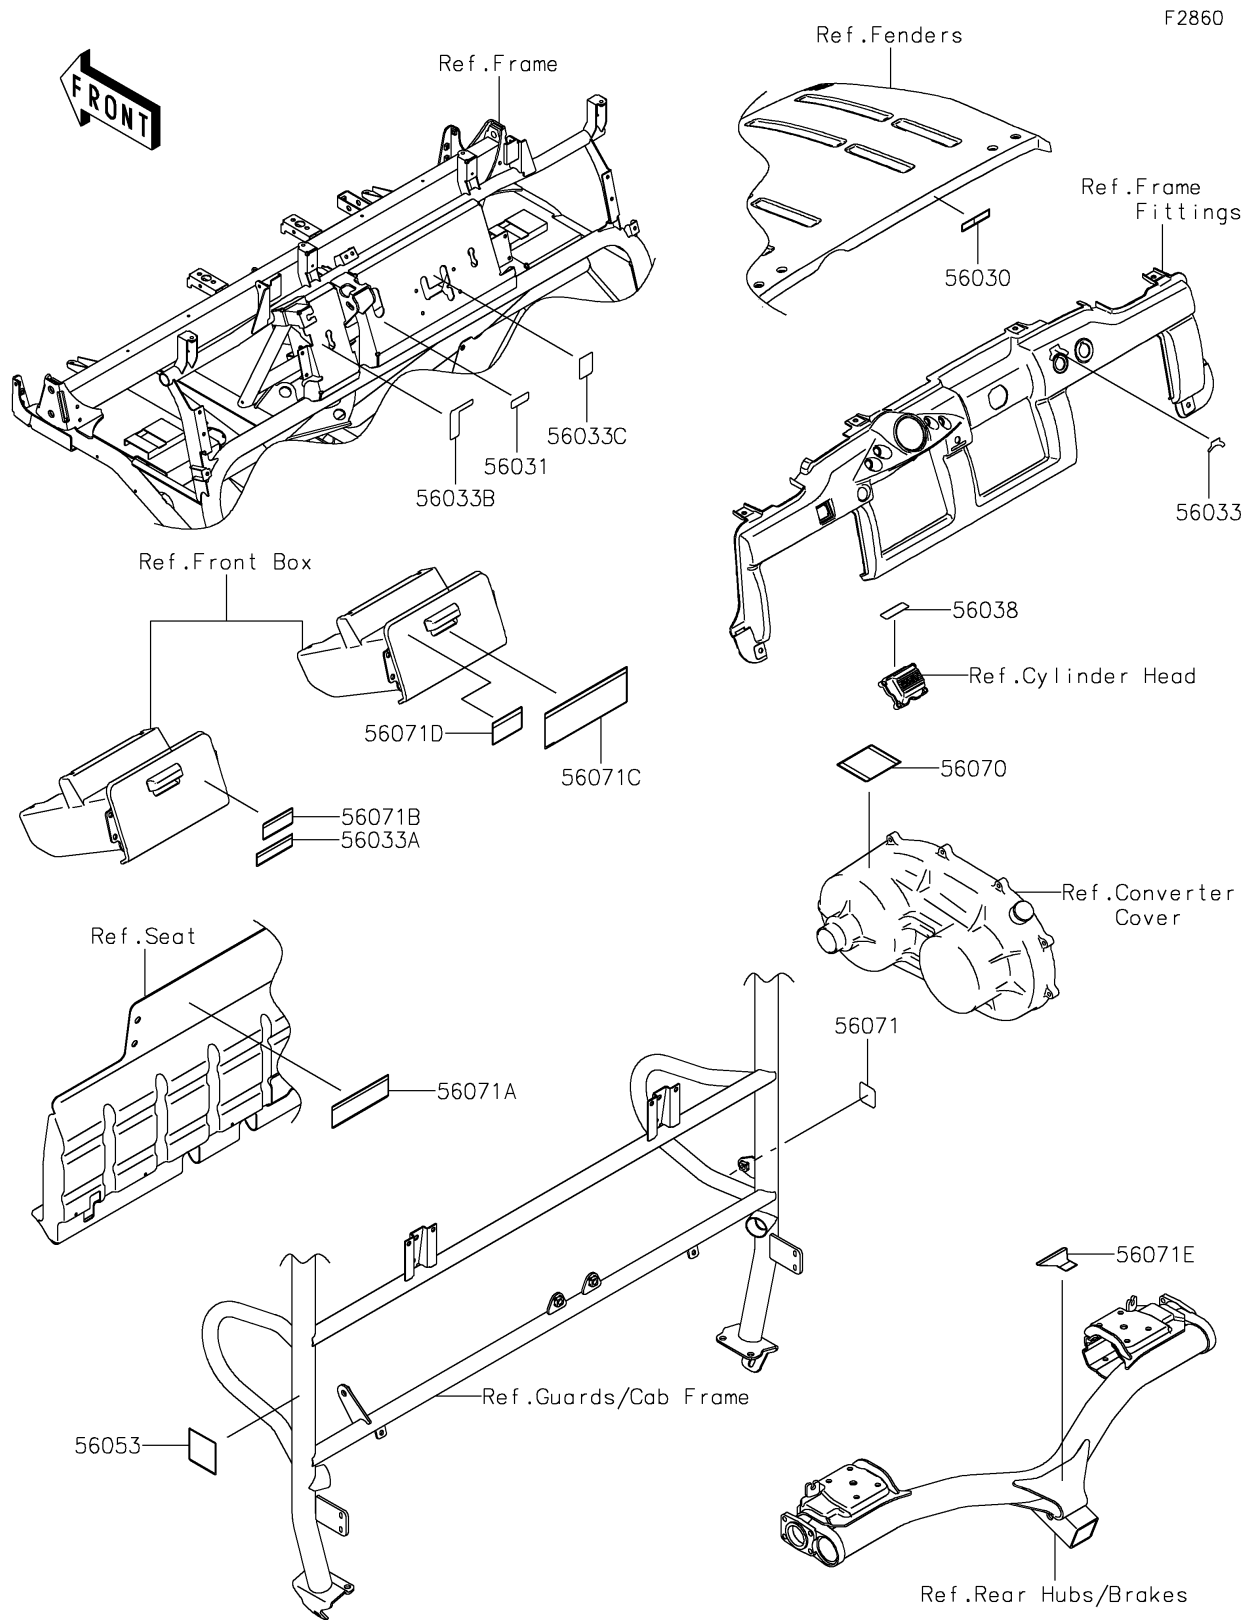

2021 MULE™ 4000

PARTS DIAGRAM

Labels

2021 MULE™ 4000

PARTS LIST

Labels

ITEM NAME

PART NUMBER

QUANTITY
