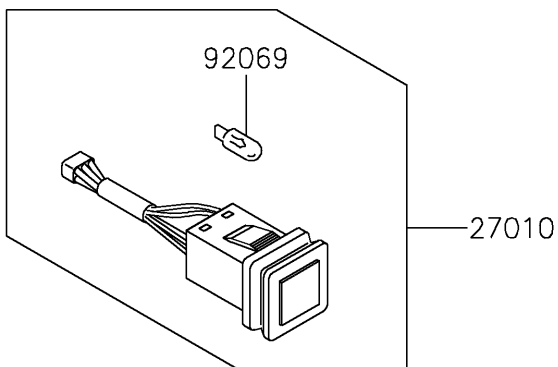

2022 MULE™ 4000

PARTS DIAGRAM

Ignition Switch

F2770

2022 MULE™ 4000

PARTS LIST

Ignition Switch

ITEM NAME

PART NUMBER

QUANTITY
