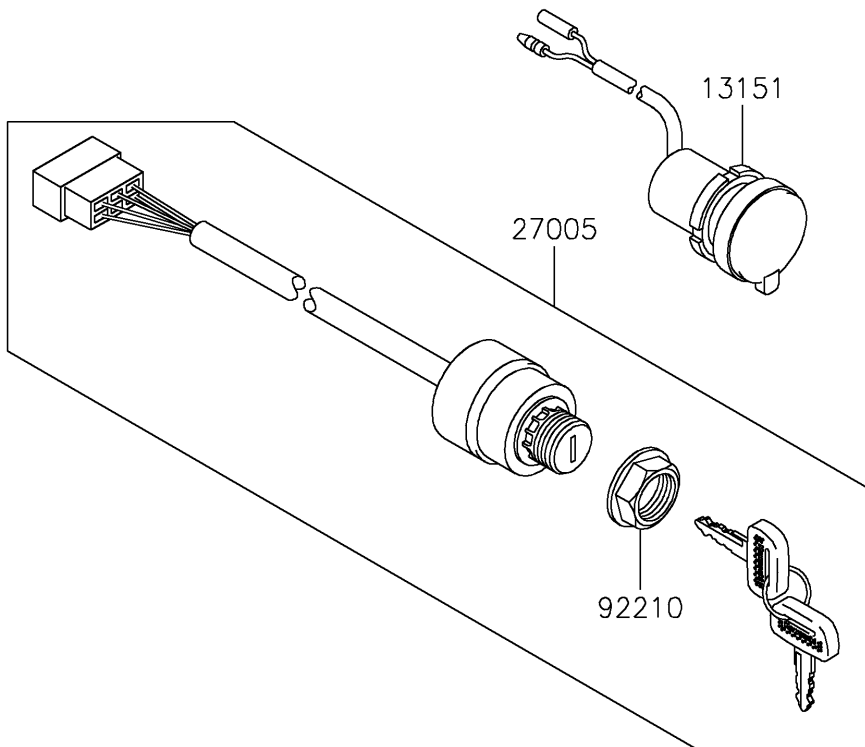

2022 MULE™ 4000

PARTS DIAGRAM

Ignition Switch

F2770

2022 MULE™ 4000

PARTS LIST

Ignition Switch

ITEM NAME

PART NUMBER

QUANTITY
