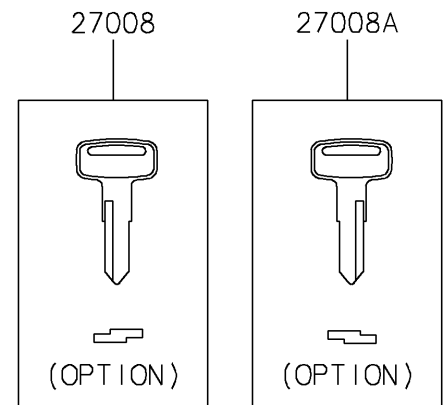

2022 MULE™ 4000

PARTS DIAGRAM

Ignition Switch

F2770

2022 MULE™ 4000

PARTS LIST

Ignition Switch

ITEM NAME

PART NUMBER

QUANTITY
