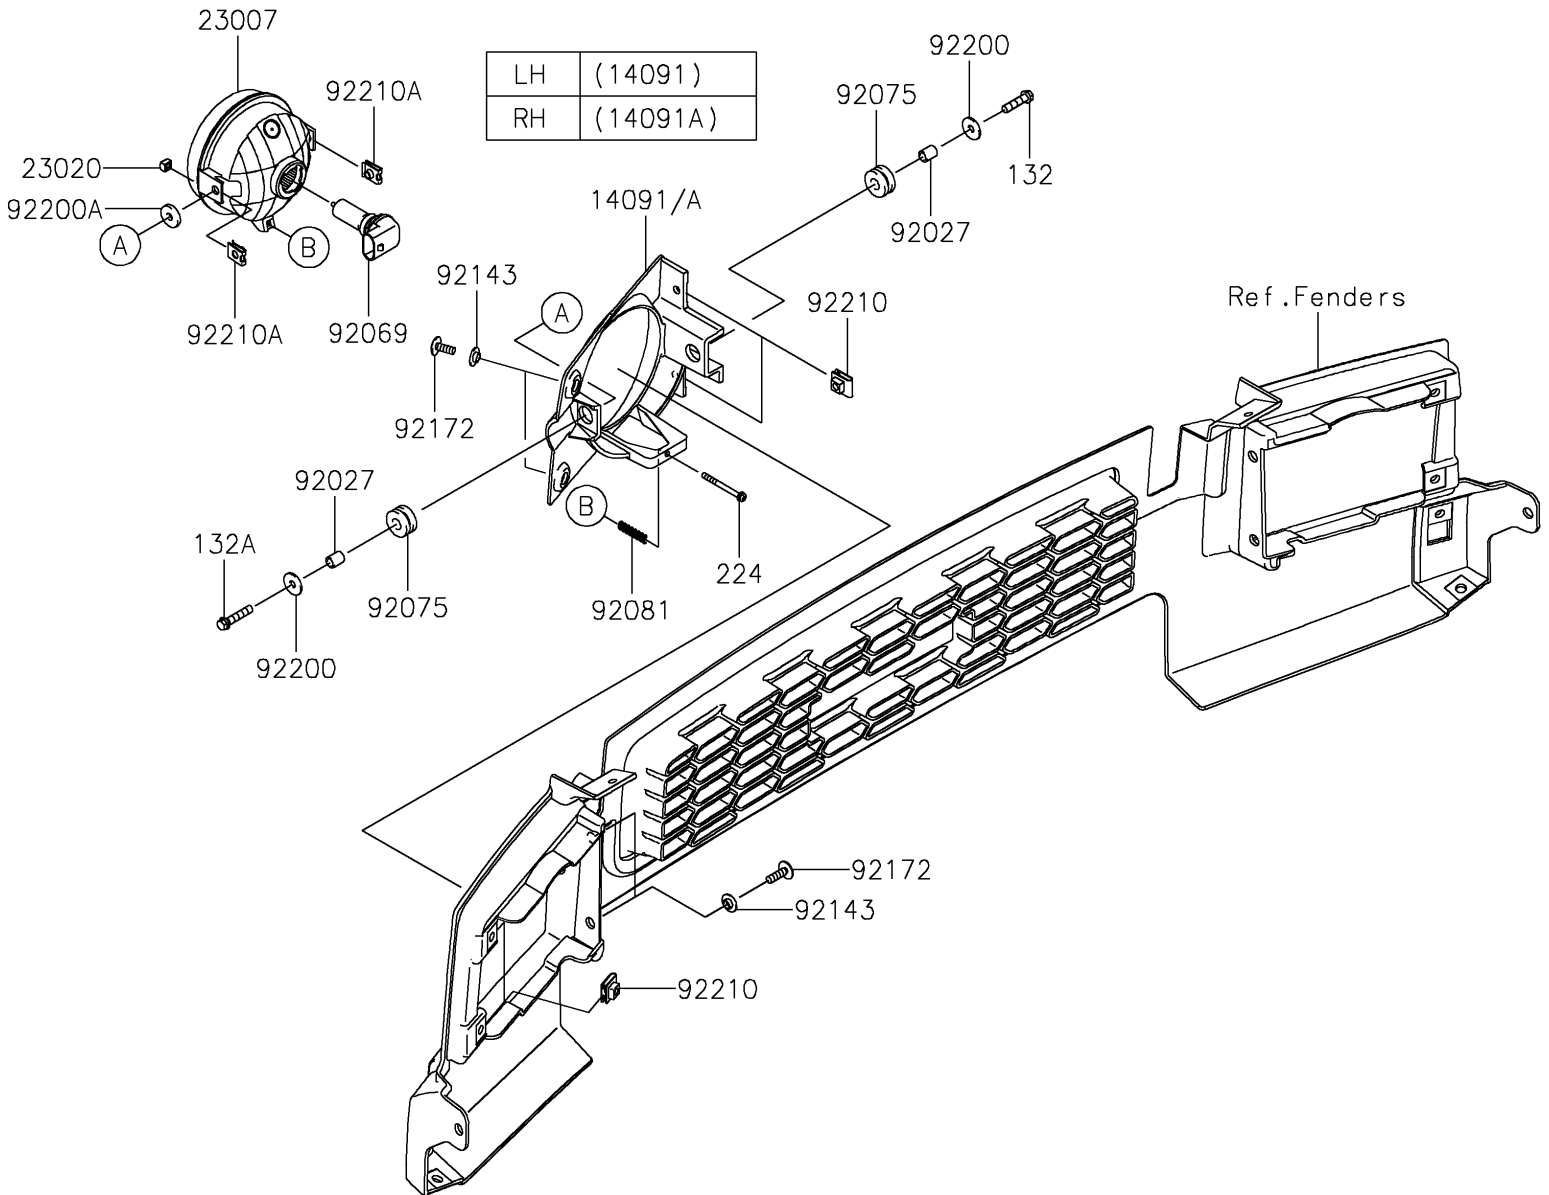

2022 MULE™ 4000

PARTS DIAGRAM

Headlight(s)

F2710

2022 MULE™ 4000

PARTS LIST

Headlight(s)

ITEM NAME

PART NUMBER

QUANTITY
