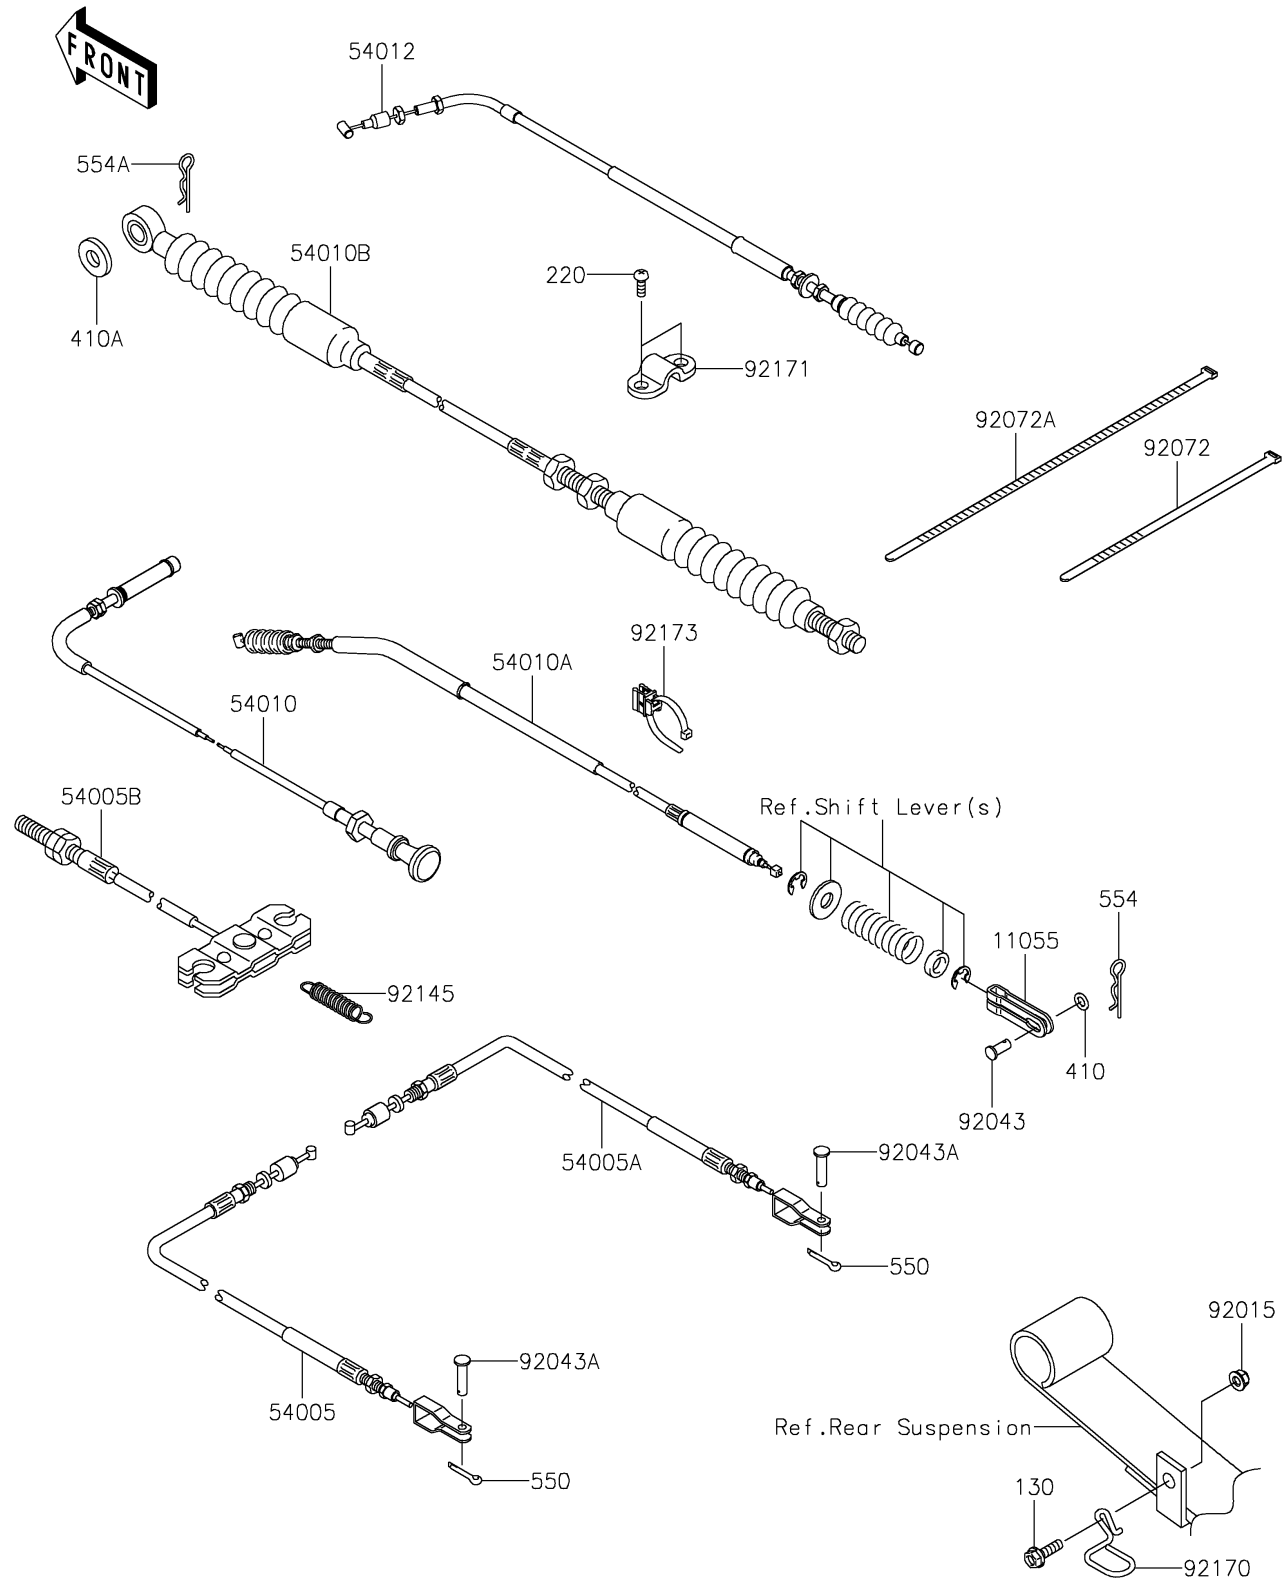

2022 MULE™ 4000

PARTS DIAGRAM

Cables

F2540

2022 MULE™ 4000

PARTS LIST

Cables

ITEM NAME

PART NUMBER

QUANTITY
