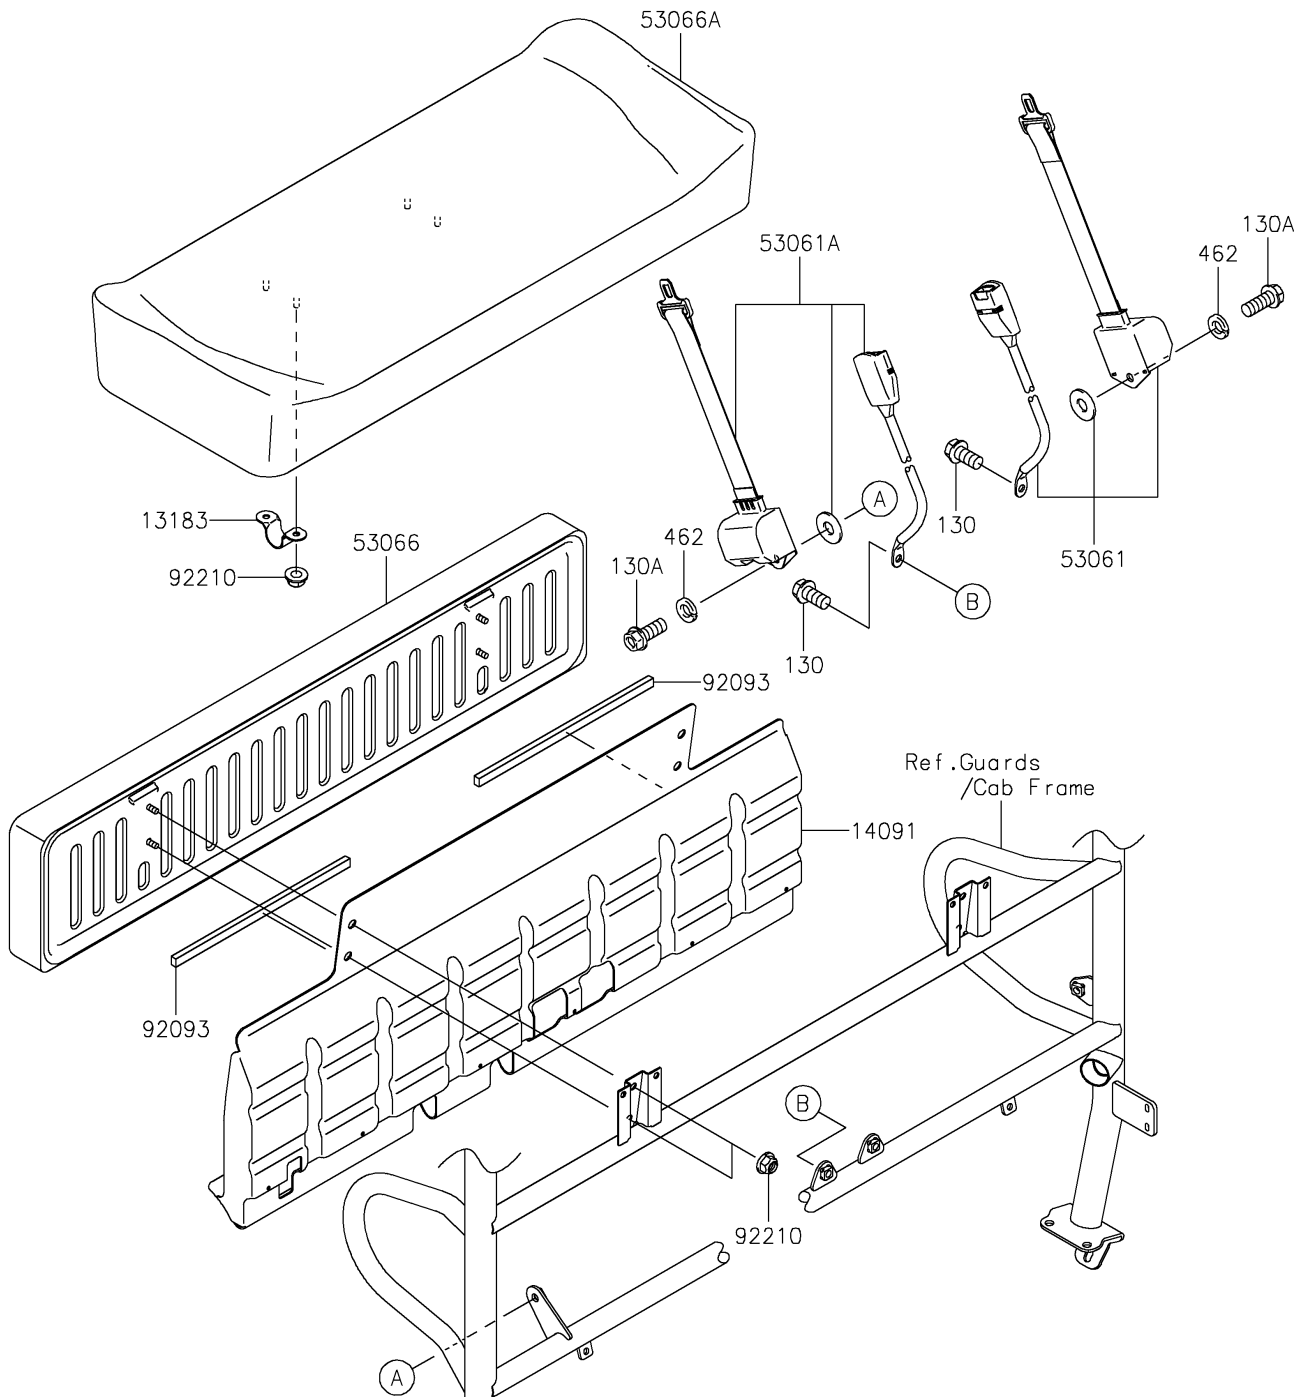

2021 MULE™ 4000

PARTS DIAGRAM

Seat

F2510

2021 MULE™ 4000

PARTS LIST

Seat

ITEM NAME

PART NUMBER

QUANTITY
