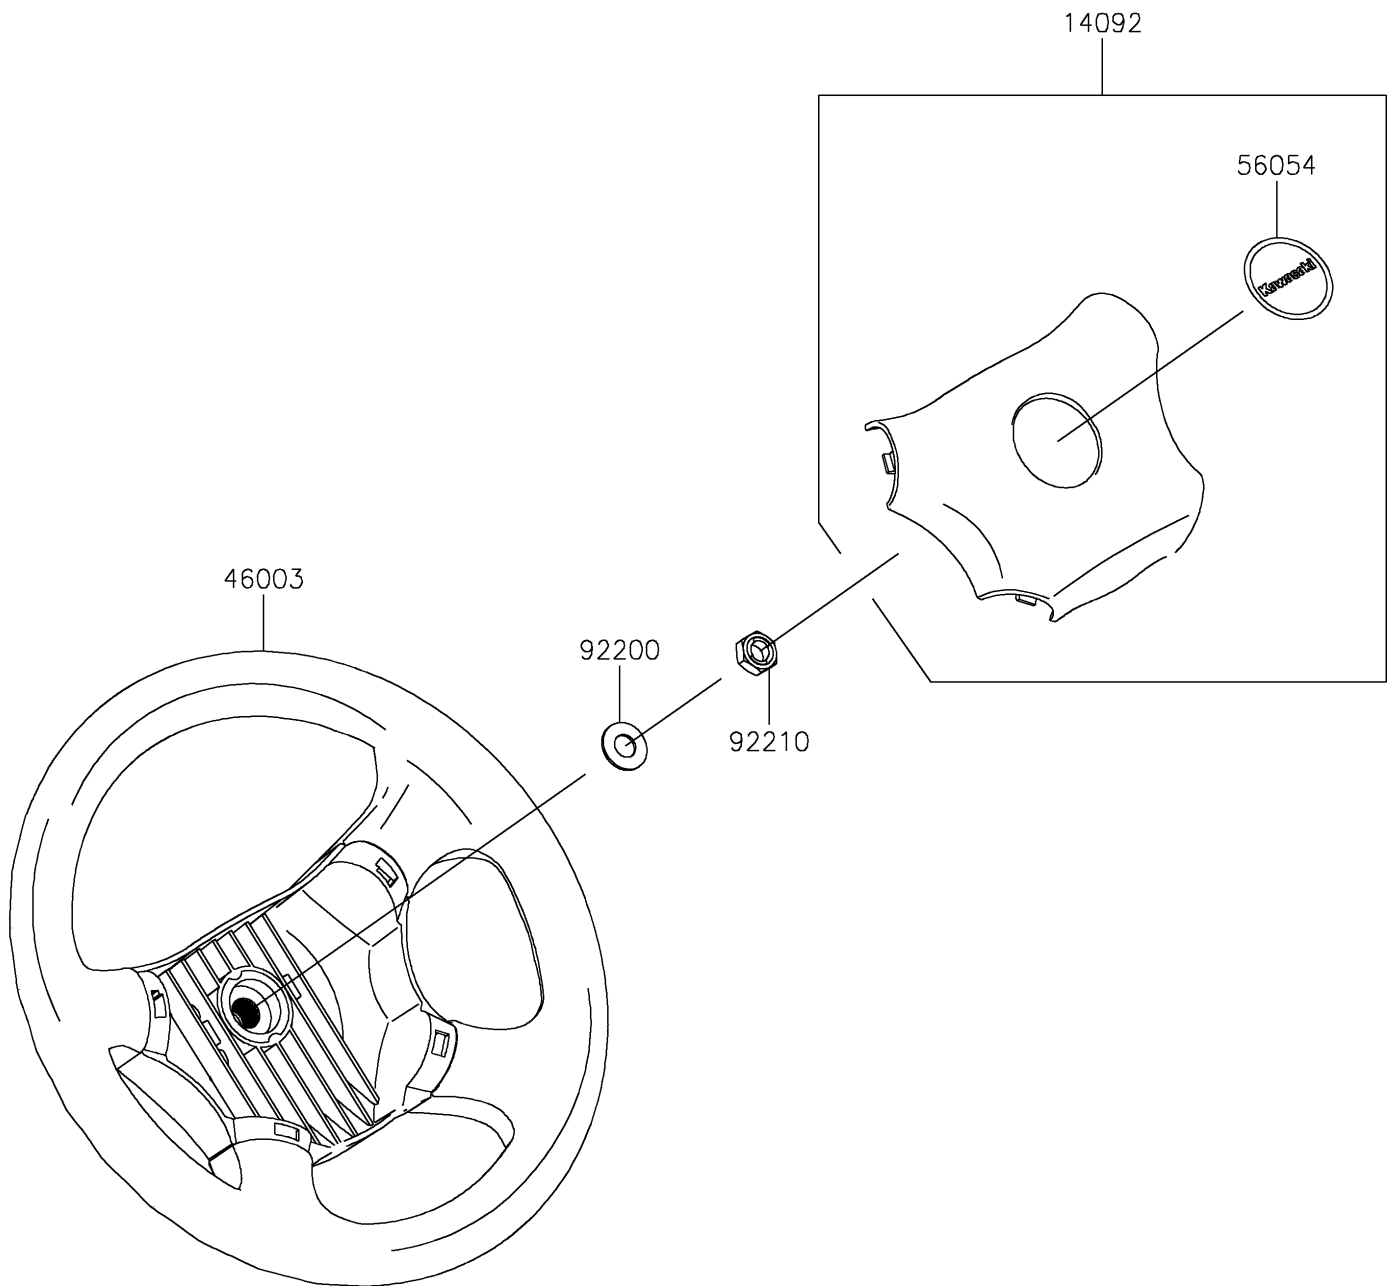

2021 MULE™ 4000

PARTS DIAGRAM

Steering Wheel(PMFNN)

F2311

2021 MULE™ 4000

PARTS LIST

Steering Wheel(PMFNN)

ITEM NAME

PART NUMBER

QUANTITY
