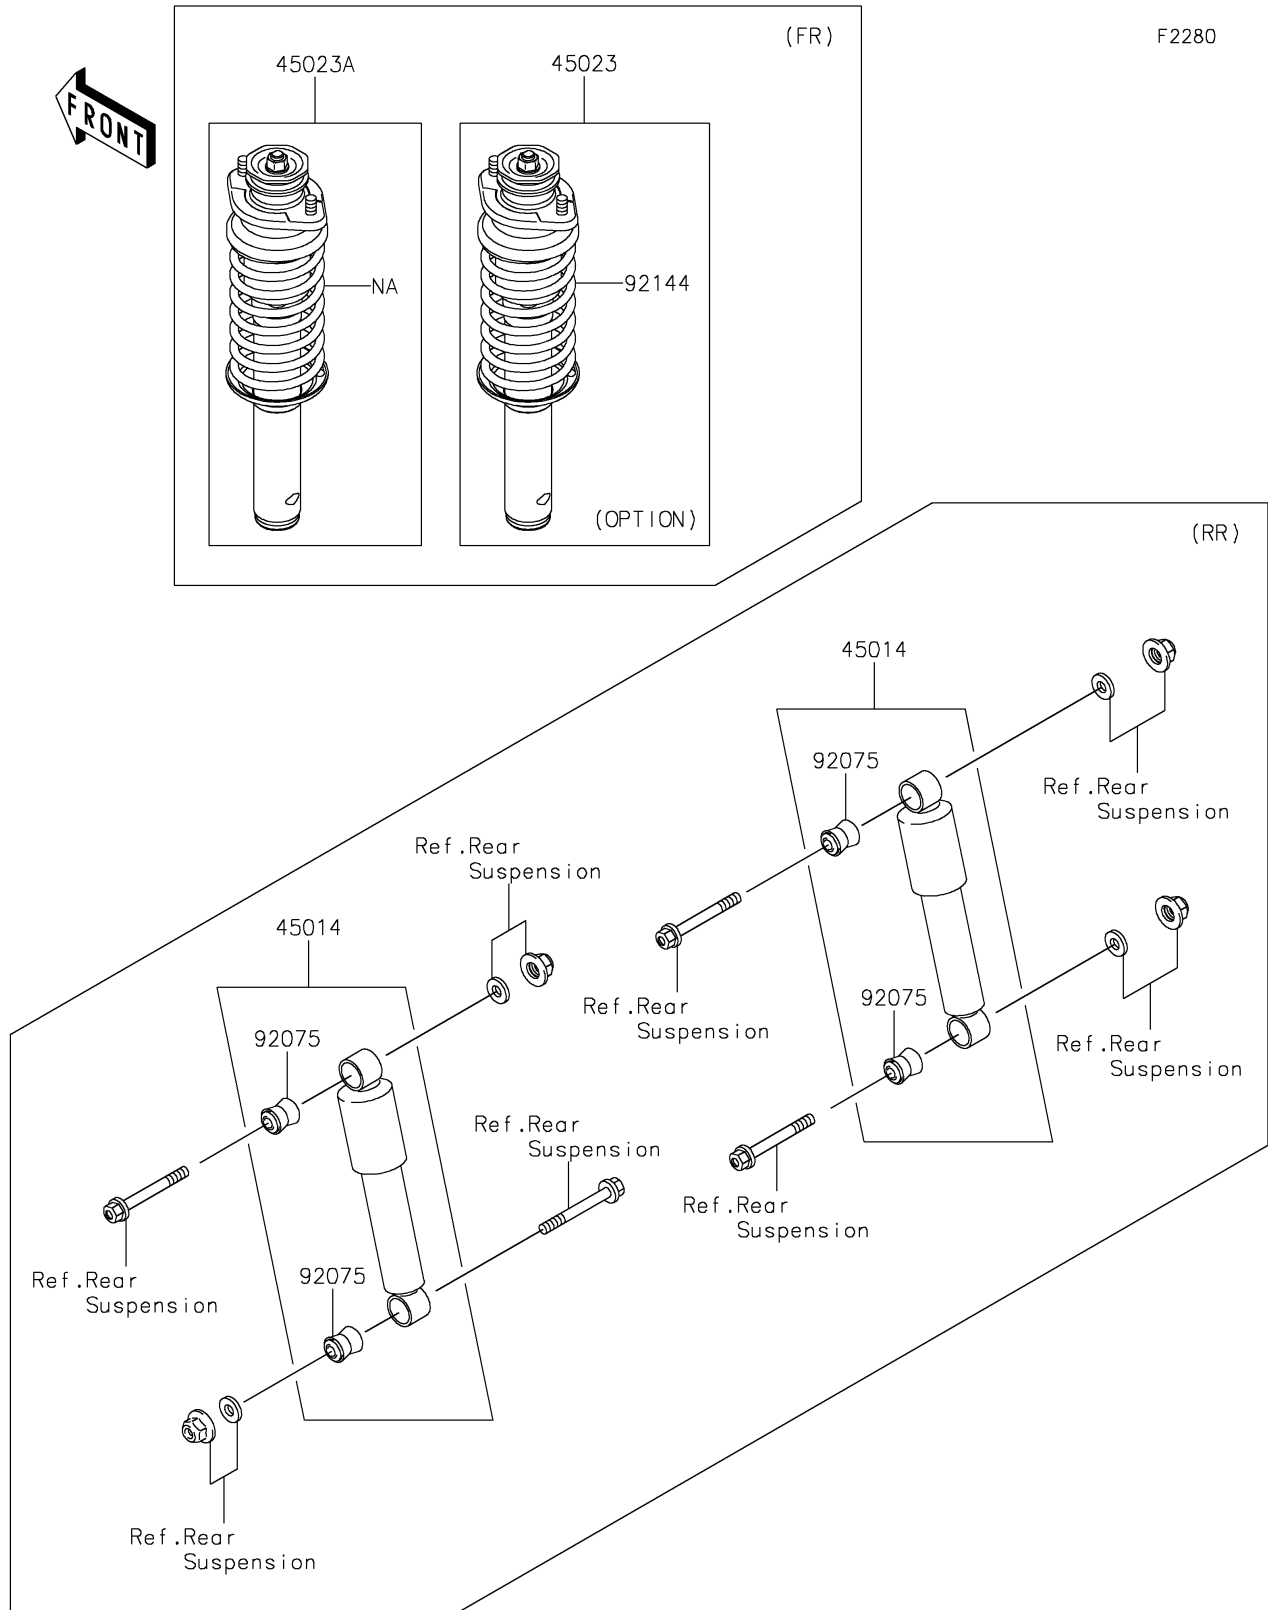

2022 MULE™ 4000

PARTS DIAGRAM

Shock Absorber(s)

2022 MULE™ 4000

PARTS LIST

Shock Absorber(s)

ITEM NAME	PART NUMBER	QUANTITY
SHOCKABSORBER,RR (Ref # 45014)	45014-1435	2
STRUT,FR,K=3.13 (Ref # 45023)	45023-1006	2
STRUT,FR,K=1.95 (Ref # 45023A)	45023-7503	2
DAMPER,SHOCKABSORBER (Ref # 92075)	92075-1784	4
SPRING,STRUT,K=30.7N/MM (Ref # 92144)	92144-1919	2