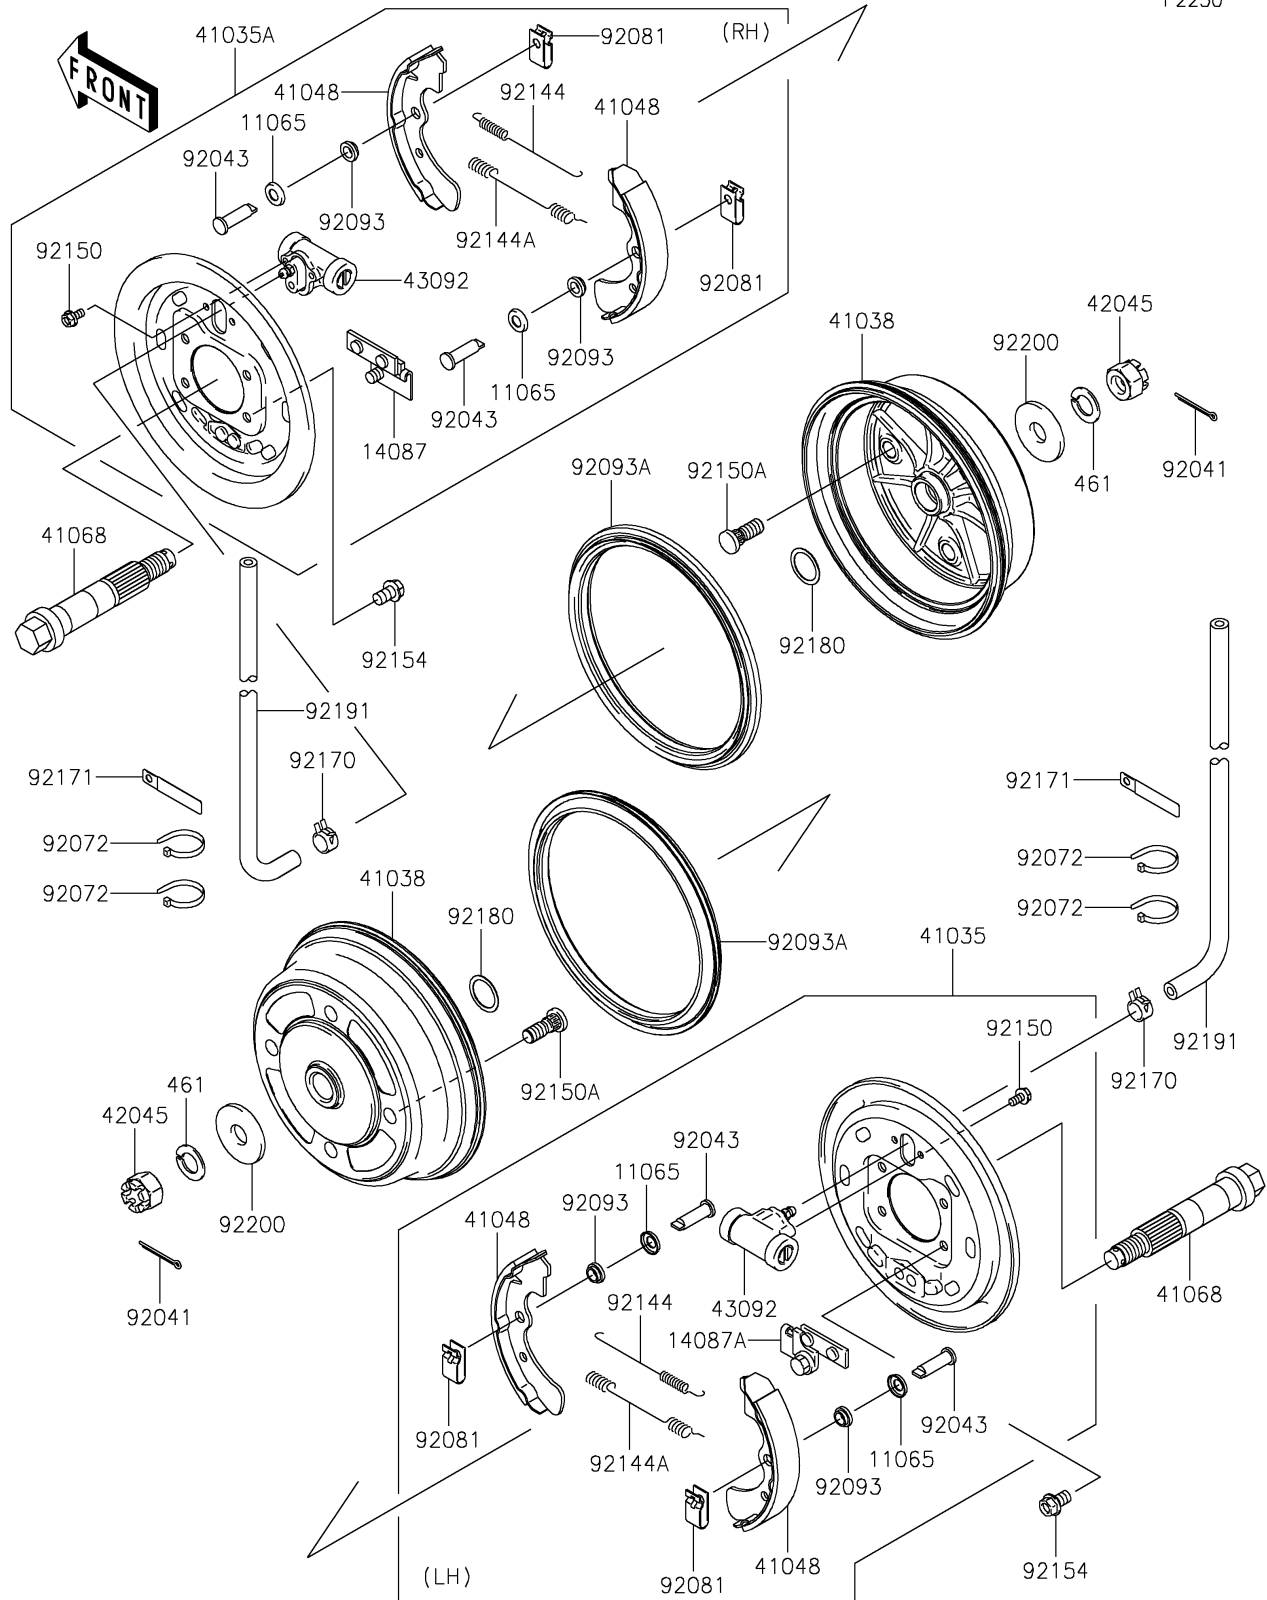

2023 MULE™ 4000

PARTS DIAGRAM

Front Hubs/Brakes

F2230

2023 MULE™ 4000

PARTS LIST

Front Hubs/Brakes

ITEM NAME

PART NUMBER

QUANTITY
