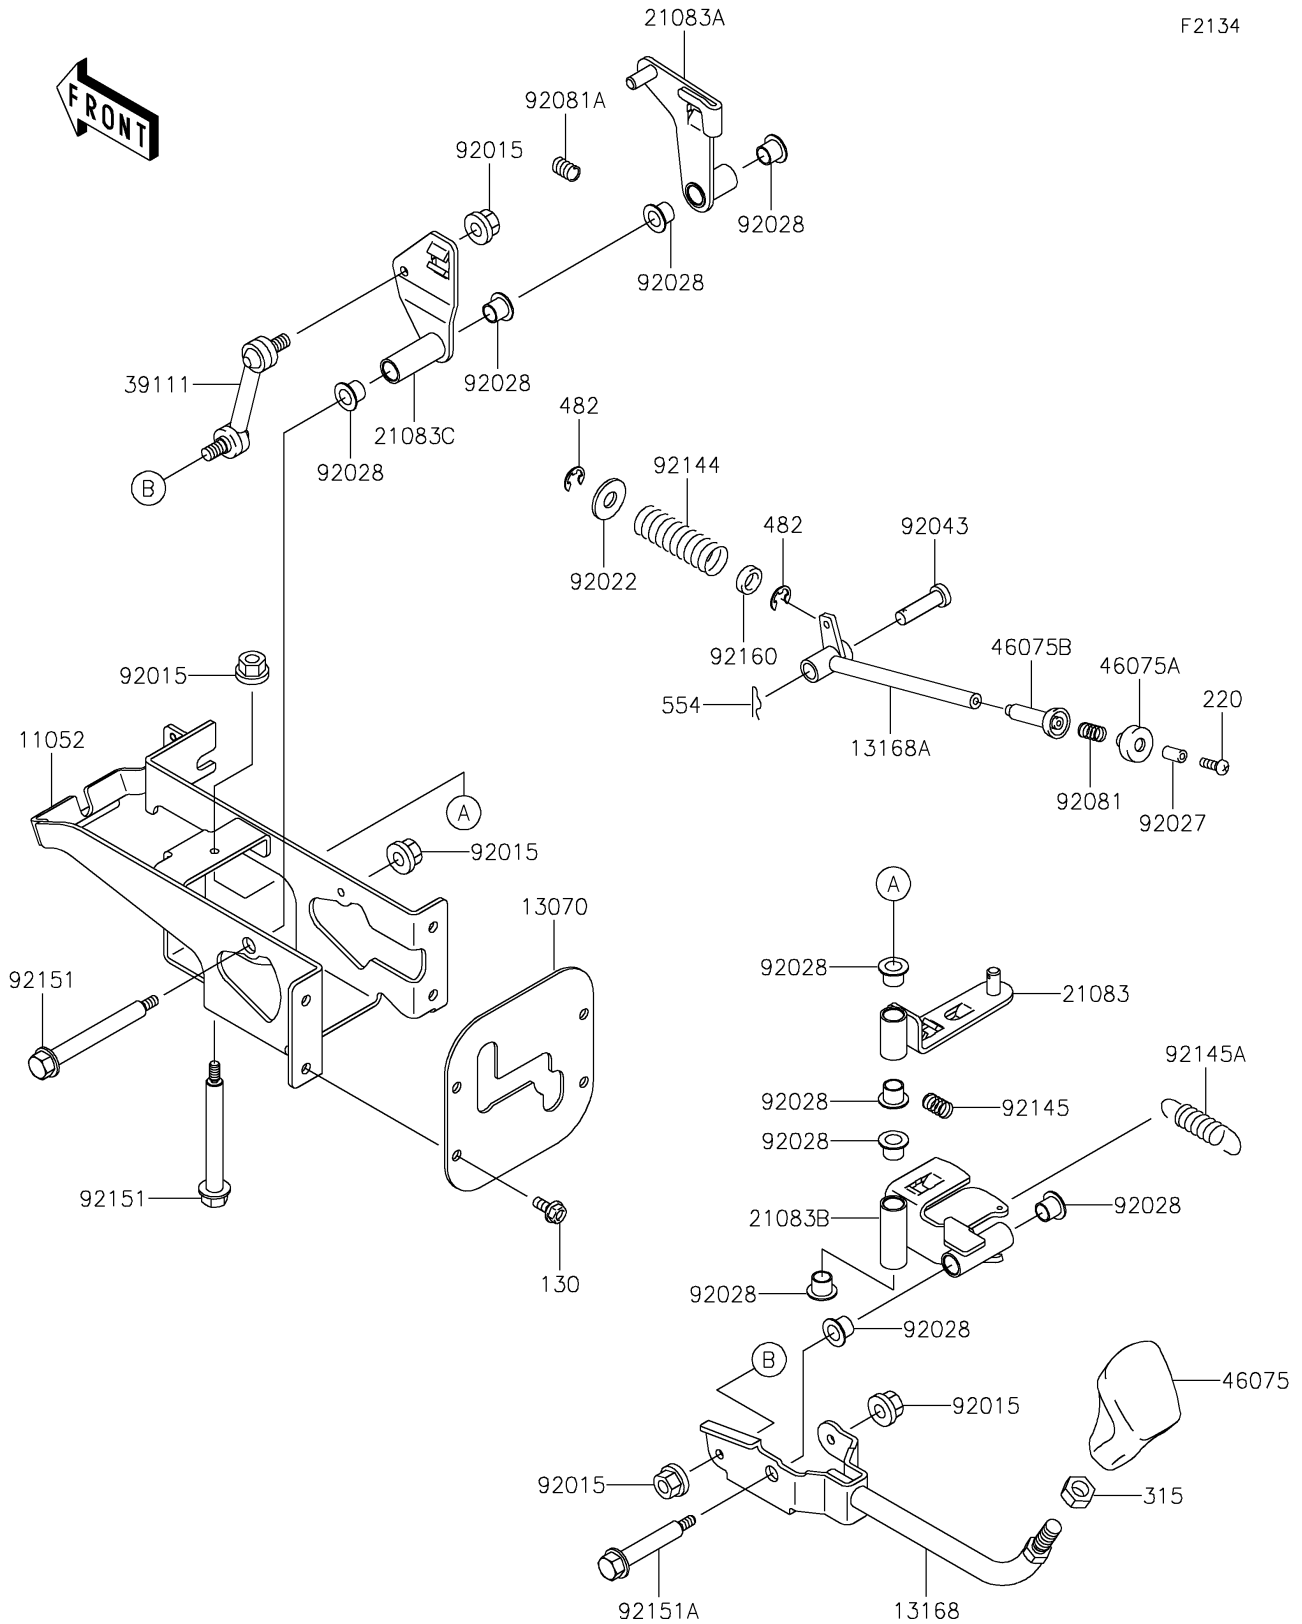

2022 MULE™ 4000

PARTS DIAGRAM

Shift Lever(s)

F2134

2022 MULE™ 4000

PARTS LIST

Shift Lever(s)

ITEM NAME

PART NUMBER

QUANTITY
