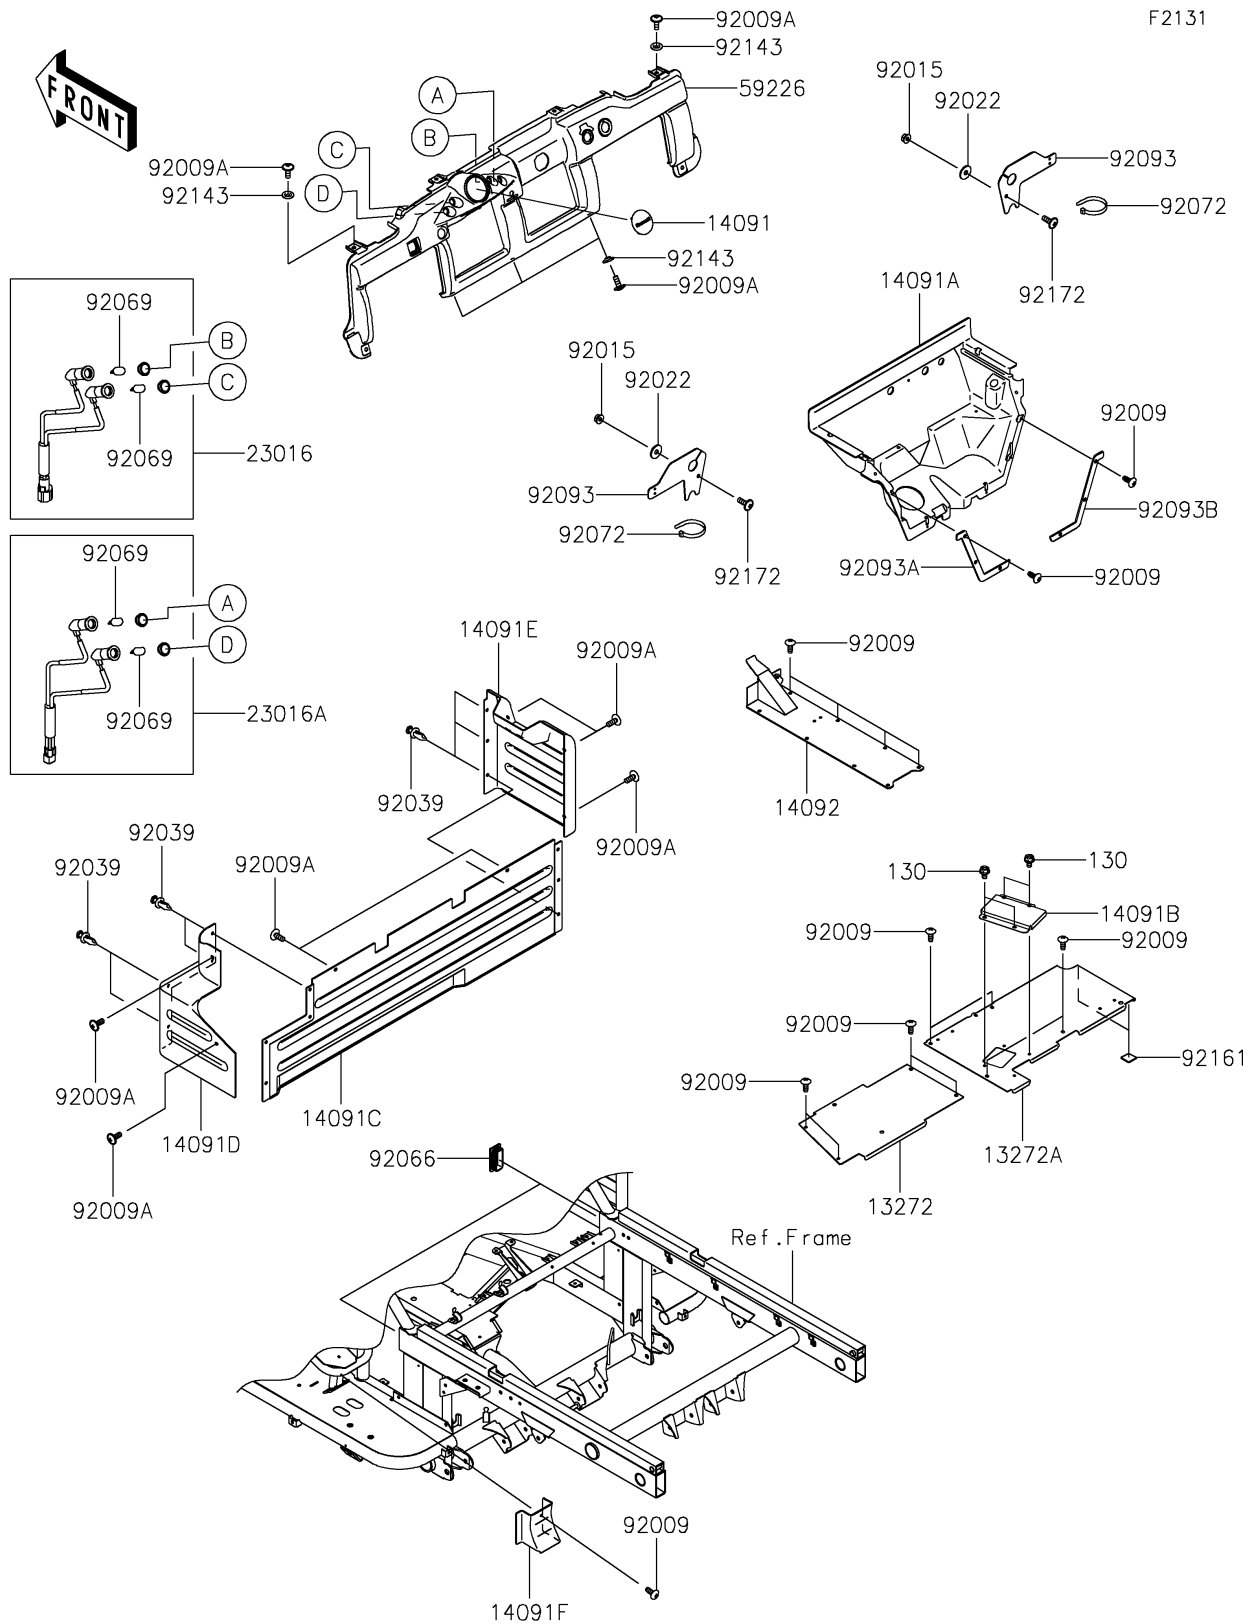

2021 MULE™ 4000

PARTS DIAGRAM

Frame Fittings

2021 MULE™ 4000

PARTS LIST Frame Fittings

ITEM NAME	PART NUMBER	QUANTITY
-----------	-------------	----------
