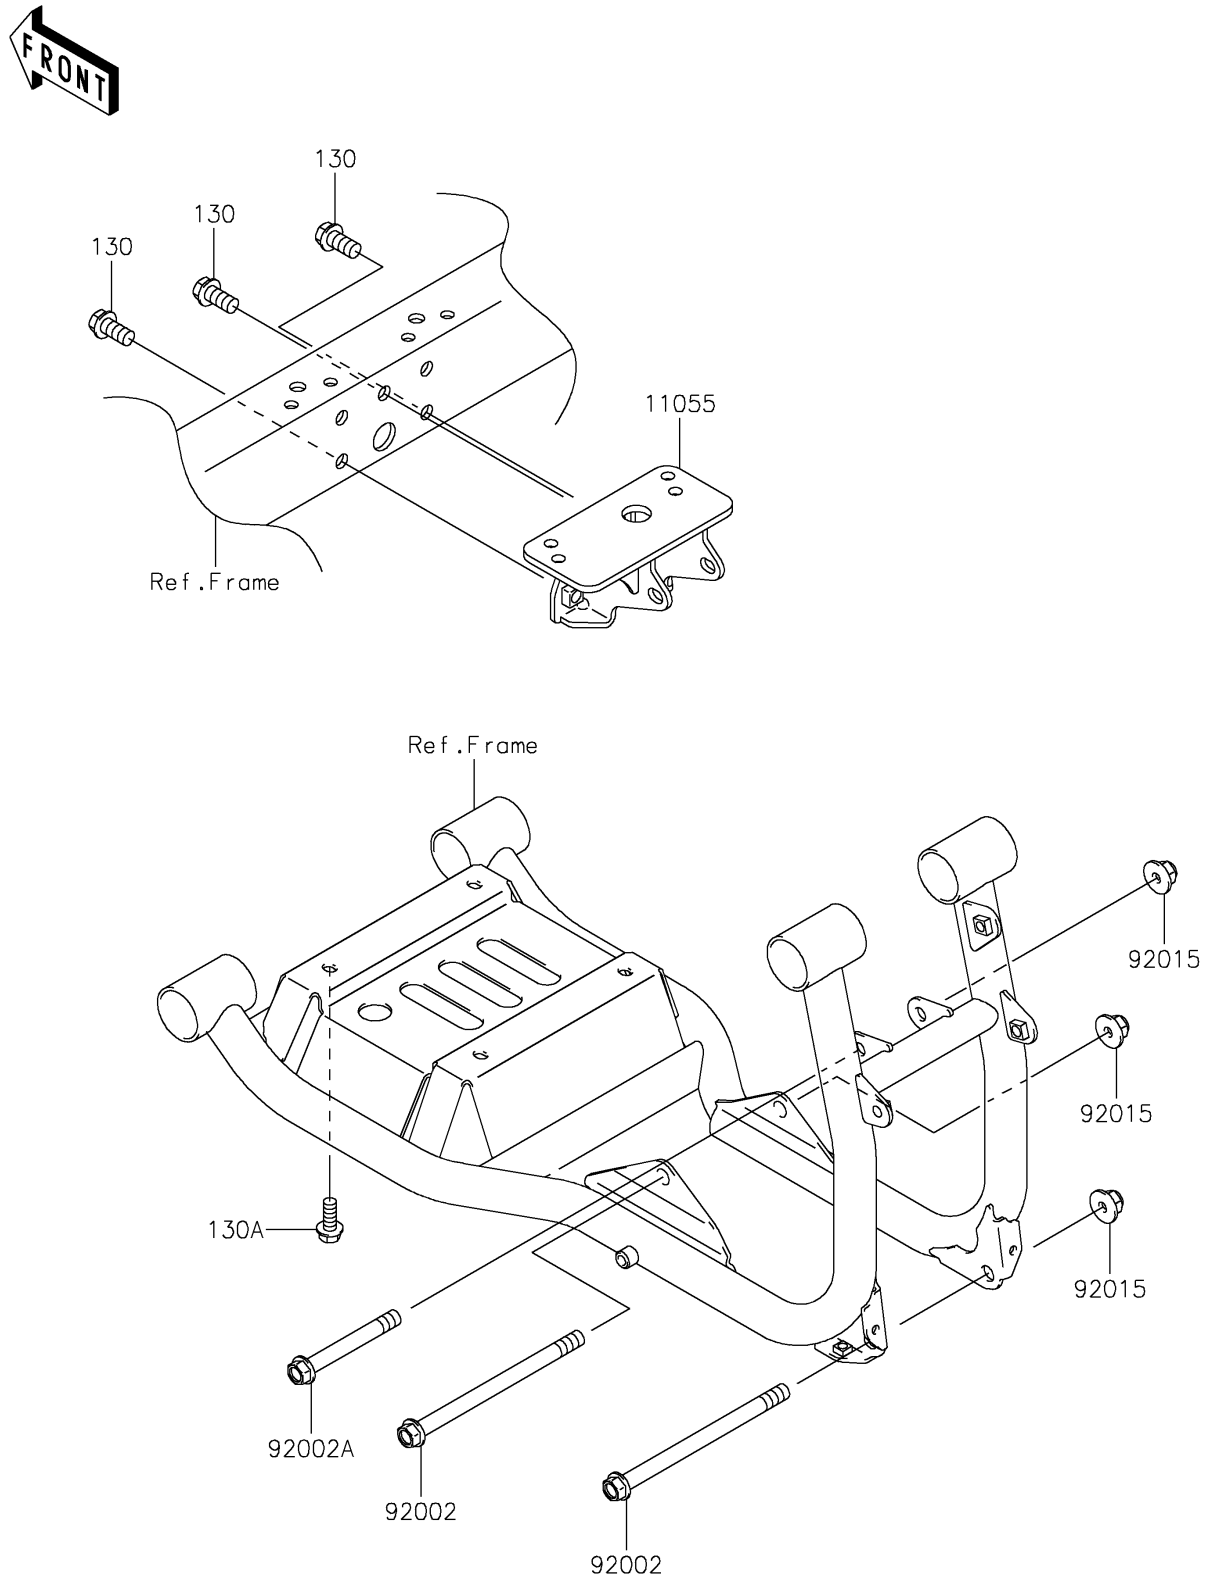

2021 MULE™ 4000

PARTS DIAGRAM

Engine Mount

F2122

2021 MULE™ 4000

PARTS LIST

Engine Mount

ITEM NAME	PART NUMBER	QUANTITY
-----------	-------------	----------
