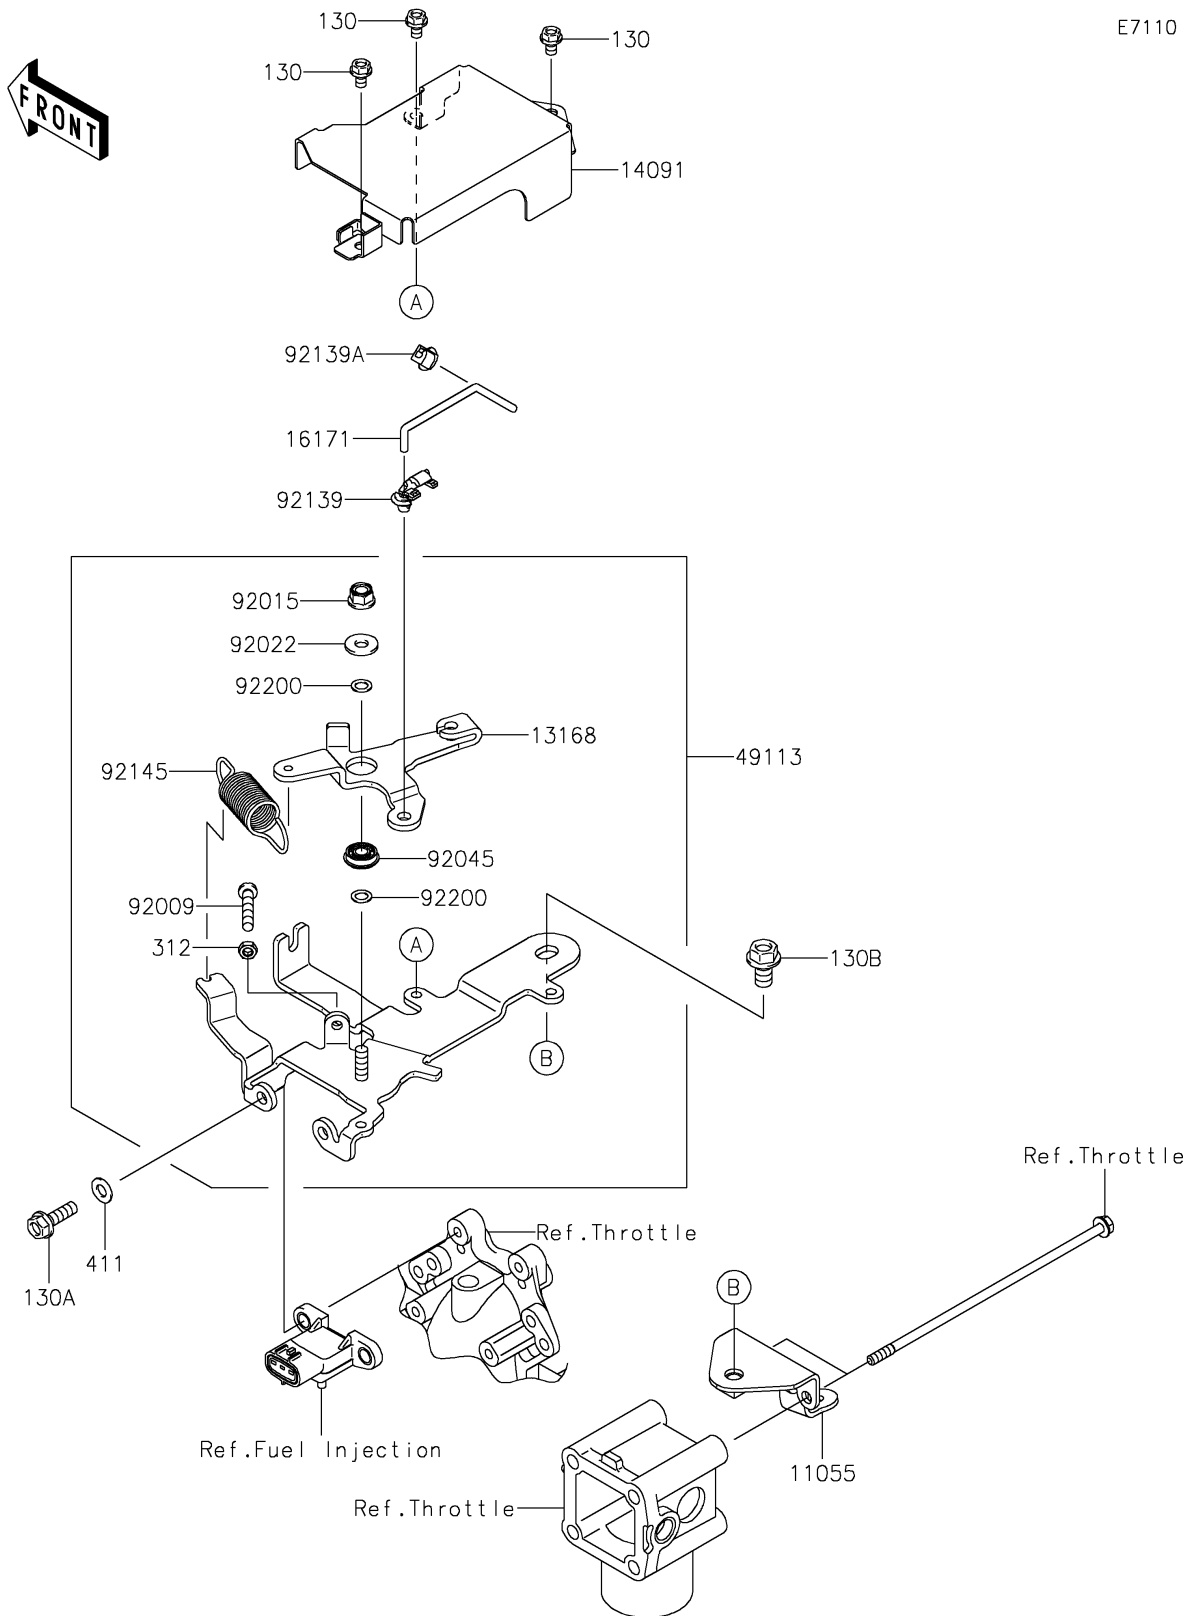

2022 MULE™ 4000

PARTS DIAGRAM

Control

E7110

2022 MULE™ 4000

PARTS LIST

Control

Kawasaki

Let the Good Times Roll®

ITEM NAME

PART NUMBER

QUANTITY
