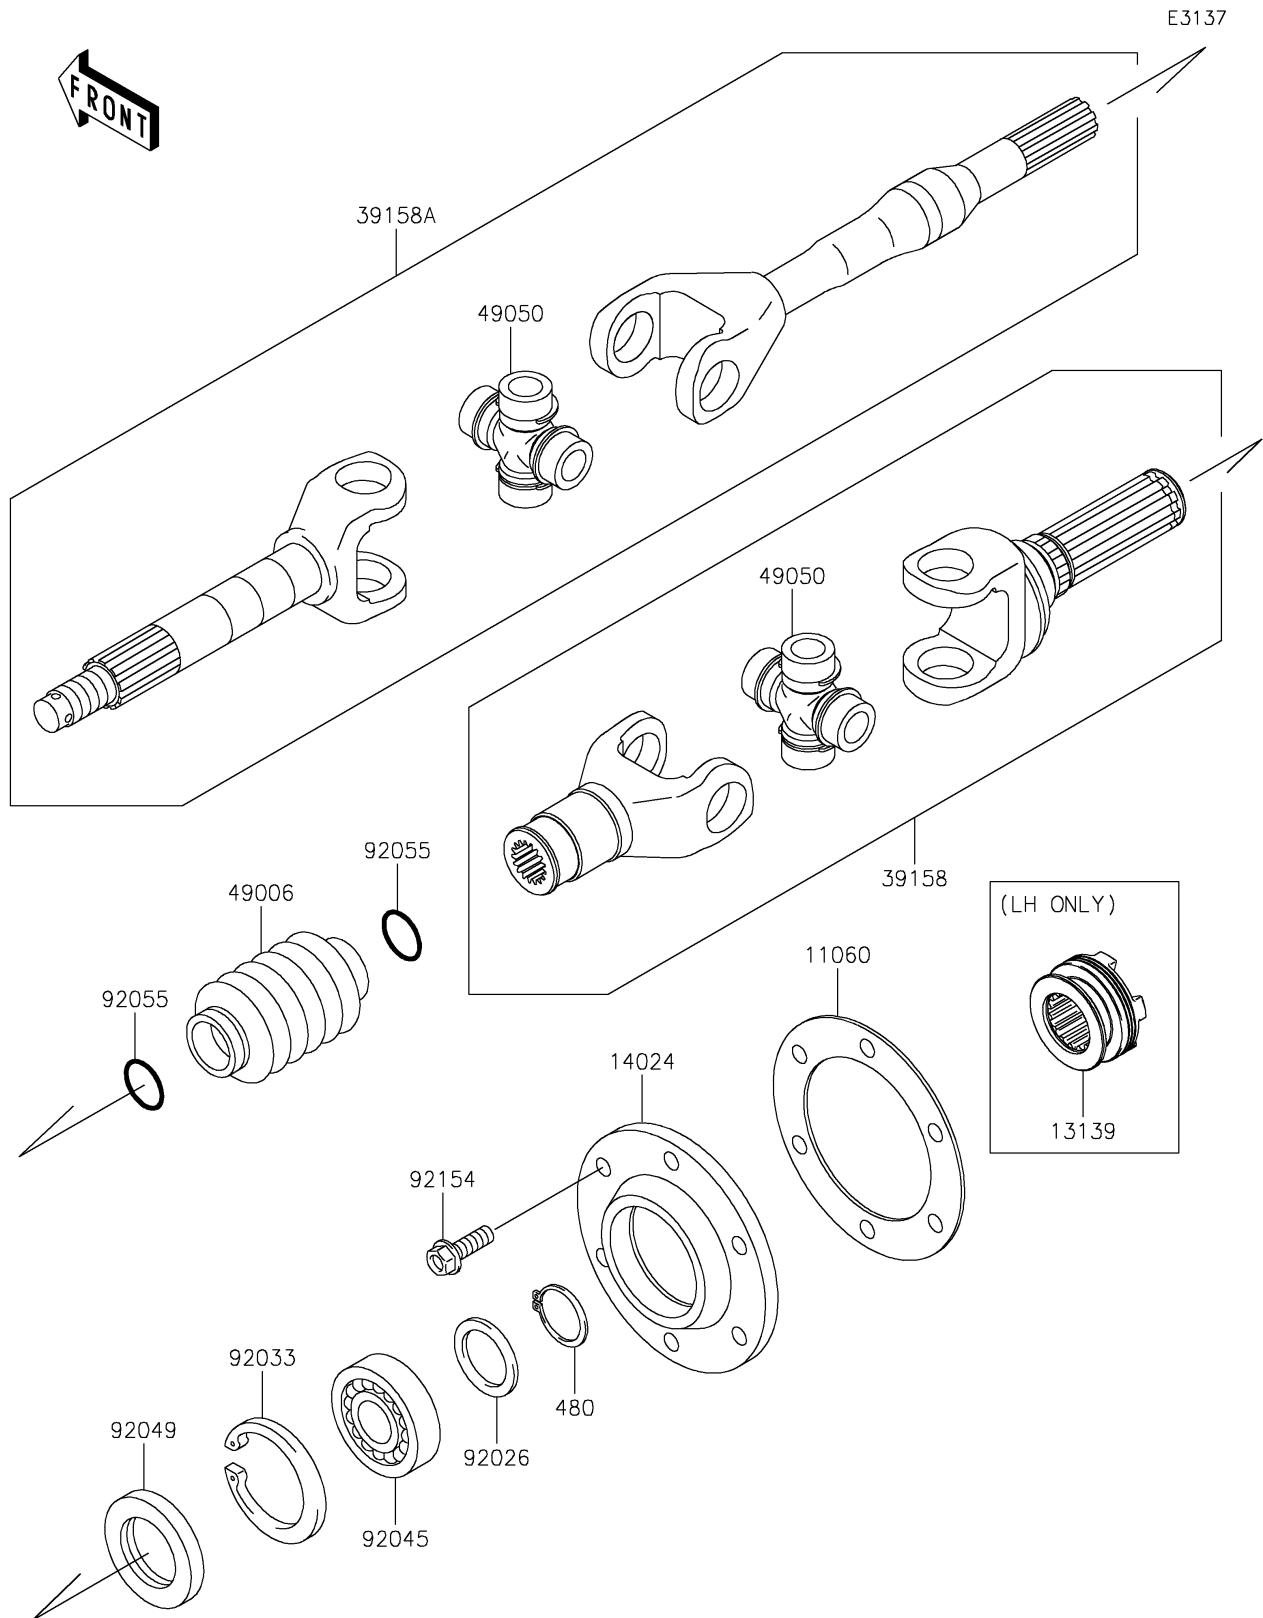

2022 MULE™ 4000

PARTS DIAGRAM

Drive Shaft-Rear

2022 MULE™ 4000

PARTS LIST

Drive Shaft-Rear

ITEM NAME

PART NUMBER

QUANTITY
