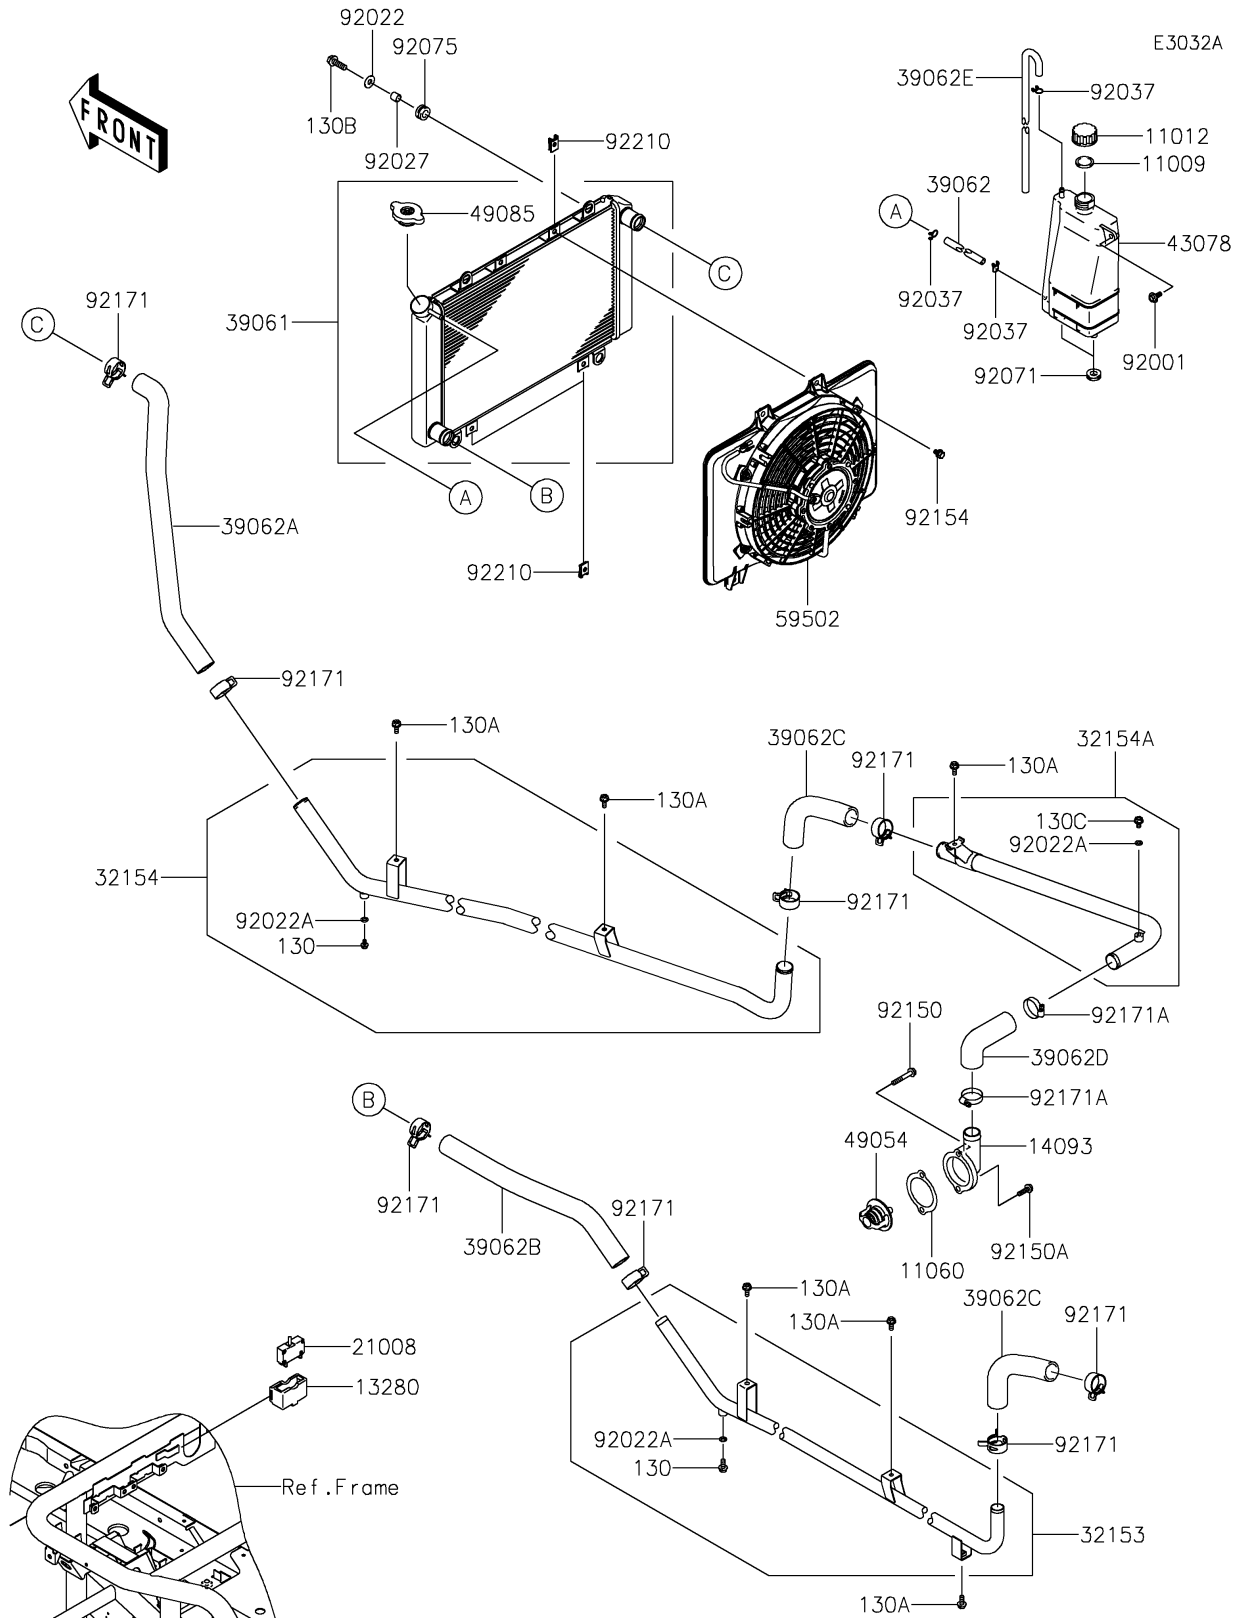

2023 MULE™ 4000

PARTS DIAGRAM

Radiator(JK1AFCP1 MB507911-)

2023 MULE™ 4000

PARTS LIST

Radiator(JK1AFCP1 MB507911-)

ITEM NAME	PART NUMBER	QUANTITY
GASKET,RESERVOIR TANK CAP (Ref # 11009)	11009-1145	1
CAP (Ref # 11012)	11012-1084	1
GASKET,THERMOSTAT COVER (Ref # 11060)	11060-2084	1
HOLDER,BREAKER (Ref # 13280)	13280-0082	1
COVER,THERMOSTAT (Ref # 14093)	14093-0061	1
BREAKER,FAN MOTOR (Ref # 21008)	21008-0014	1
PIPE,LH (Ref # 32153)	32153-1326	1
PIPE,RH,FR (Ref # 32154)	32154-1656	1
PIPE,RH,RR (Ref # 32154A)	32154-1658	1
RADIATOR-ASSY (Ref # 39061)	39061-0811	1
HOSE-COOLING,5.5X10.5X650 (Ref # 39062)	39062-0266	1
HOSE-COOLING,PIPE-RAD. (Ref # 39062A)	39062-0282	1
HOSE-COOLING,RAD.-LH PIPE (Ref # 39062B)	39062-0283	1
HOSE-COOLING,PIPE-E/G (Ref # 39062C)	39062-0286	2
HOSE-COOLING (Ref # 39062D)	39062-1832	1
HOSE-COOLING,DRAIN (Ref # 39062E)	39062-7507	1
RESERVOIR (Ref # 43078)	43078-0062	1
THERMOSTAT (Ref # 49054)	49054-2056	1
CAP-ASSY-PRESSURE (Ref # 49085)	49085-0017	1
FAN-ASSY (Ref # 59502)	59502-0630	1
BOLT,W/P,6X16 (Ref # 92001)	92001-1860	1
WASHER,8.5X20X1.6,BLACK (Ref # 92022)	92022-1317	4
WASHER,6.2X11X1 (Ref # 92022A)	92022-304	3
COLLAR,8.8X12X10.7 (Ref # 92027)	92027-102	4
CLAMP,TUBE (Ref # 92037)	92037-147	3
GROMMET (Ref # 92071)	92071-1115	2
DAMPER (Ref # 92075)	92075-294	4
BOLT,6X40 (Ref # 92150)	92150-2230	1
BOLT,6X20 (Ref # 92150A)	92150-2231	1

2023 MULE™ 4000

PARTS LIST

Radiator(JK1AFCP1 MB507911-)

ITEM NAME	PART NUMBER	QUANTITY
BOLT,6X14 (Ref # 92154)	92154-4107	4
CLAMP,COOLING HOSE (Ref # 92171)	92171-0060	8
CLAMP (Ref # 92171A)	92171-0179	2
NUT,6MM (Ref # 92210)	92210-1791	4
BOLT-FLANGED,6X10 (Ref # 130)	130BA0610	2
BOLT-FLANGED,6X14 (Ref # 130A)	130BA0614	6
BOLT-FLANGED,8X25 (Ref # 130B)	130BA0825	4
BOLT-FLANGED,6X10 (Ref # 130C)	130BB0610	1