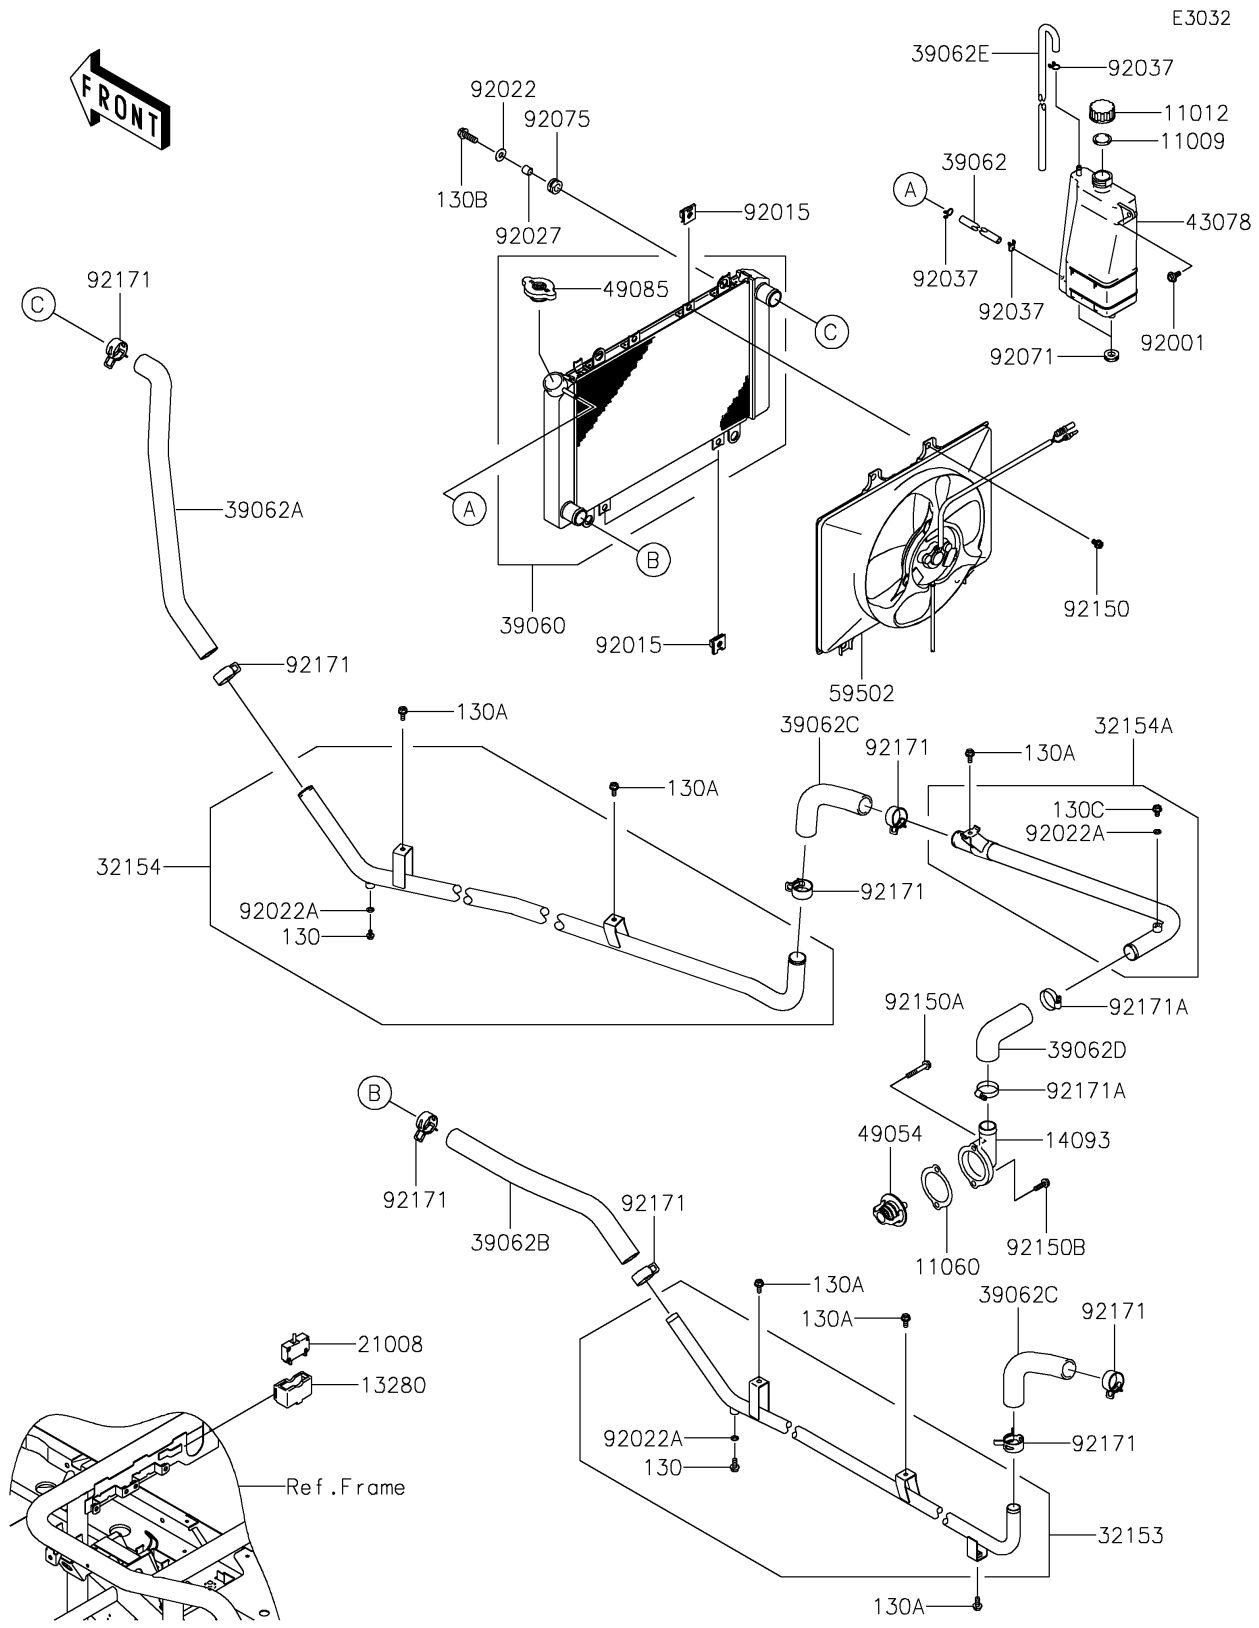

2022 MULE™ 4000

PARTS DIAGRAM

Radiator(-JK1AFCP1 MB507910)

2022 MULE™ 4000

PARTS LIST

Radiator(-JK1AFCP1 MB507910)

ITEM NAME

PART NUMBER

QUANTITY
