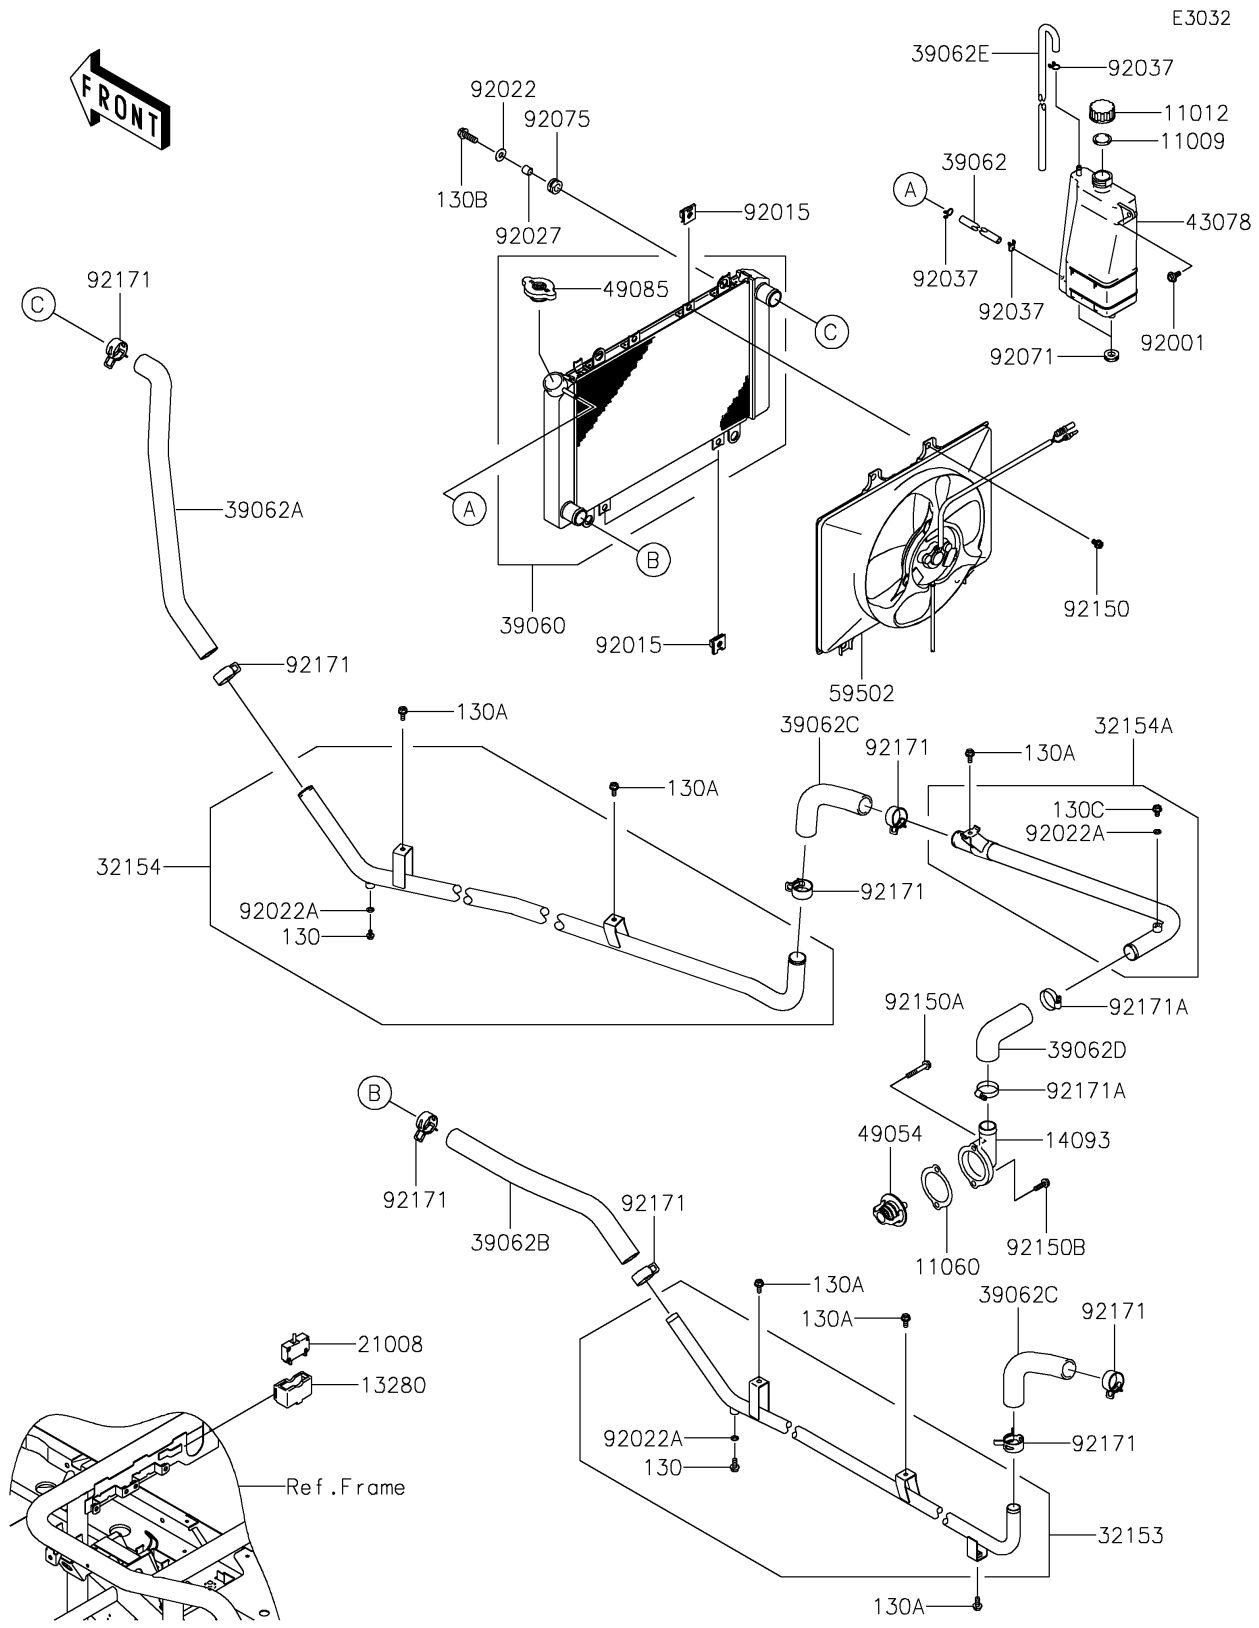

2021 MULE™ 4000

PARTS DIAGRAM

Radiator(-JK1AFCP1 MB507910)

2021 MULE™ 4000

PARTS LIST

Radiator(-JK1AFCP1 MB507910)

ITEM NAME

PART NUMBER

QUANTITY
