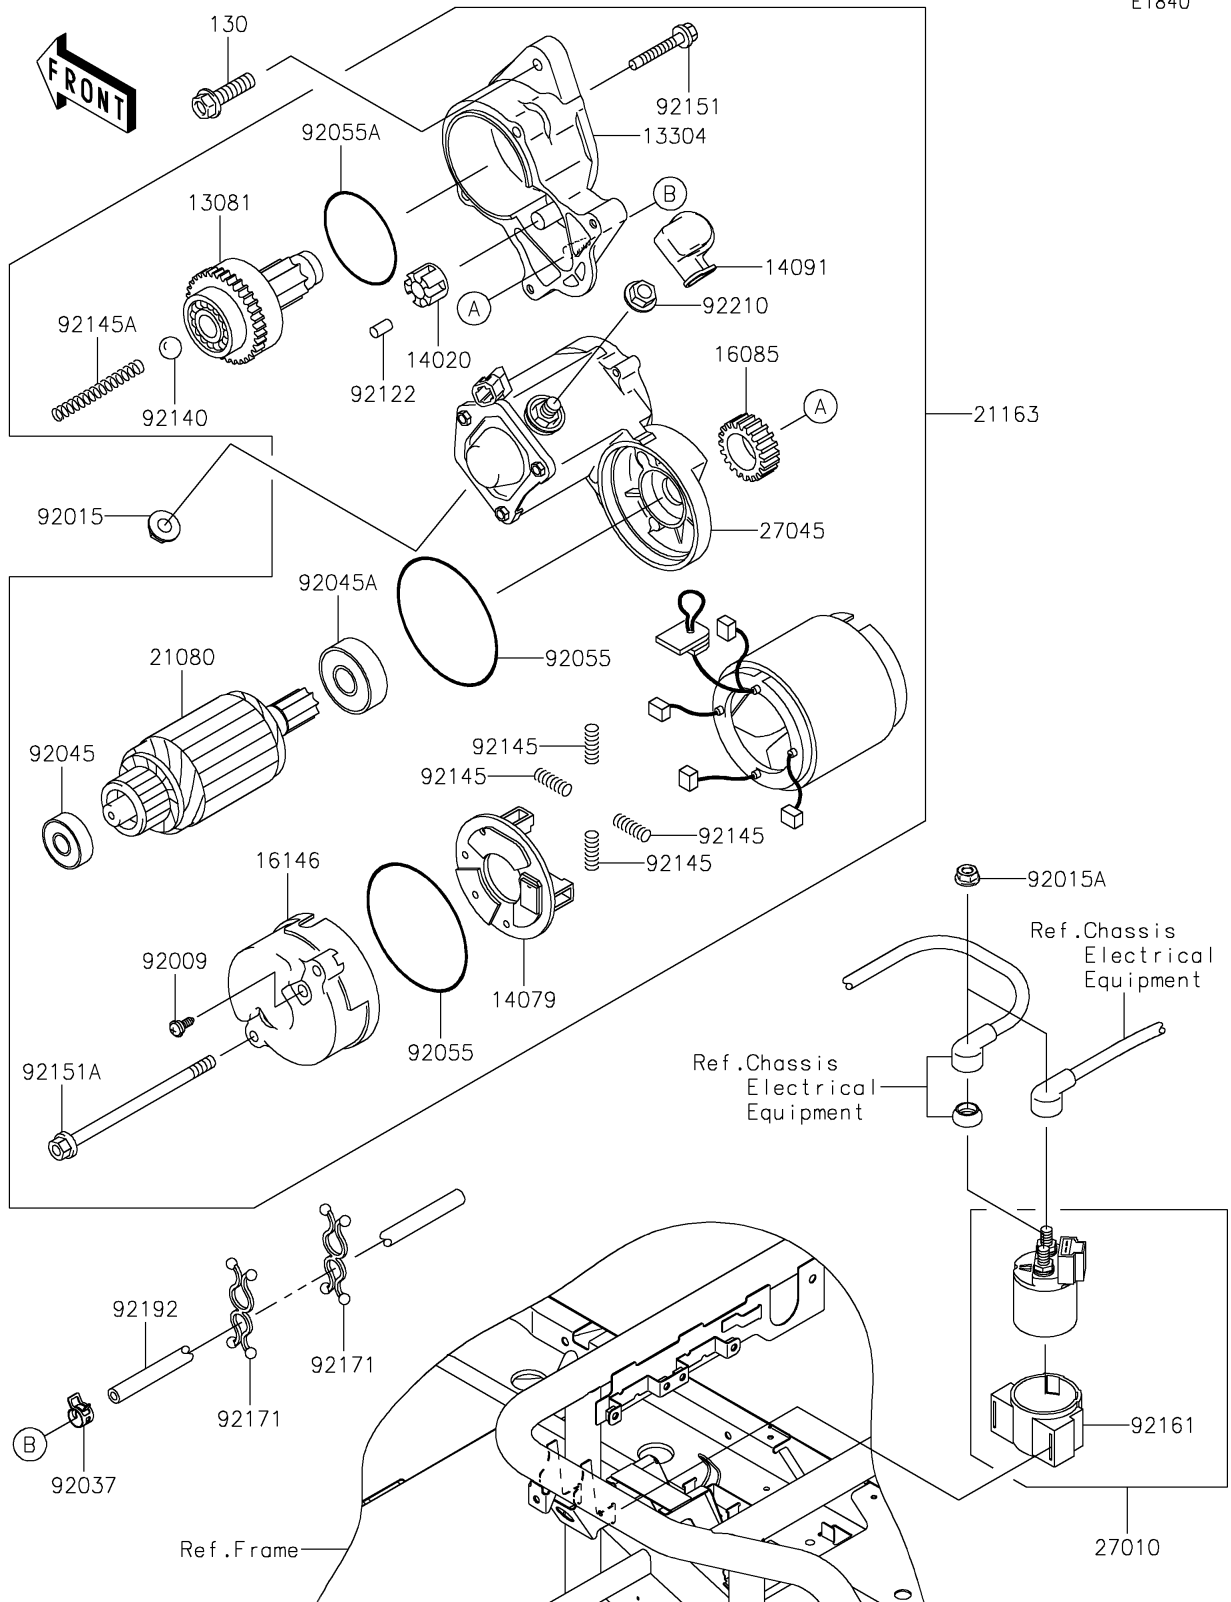

2021 MULE™ 4000

PARTS DIAGRAM

Starter Motor

E1840

2021 MULE™ 4000

PARTS LIST

Starter Motor

ITEM NAME

PART NUMBER

QUANTITY
