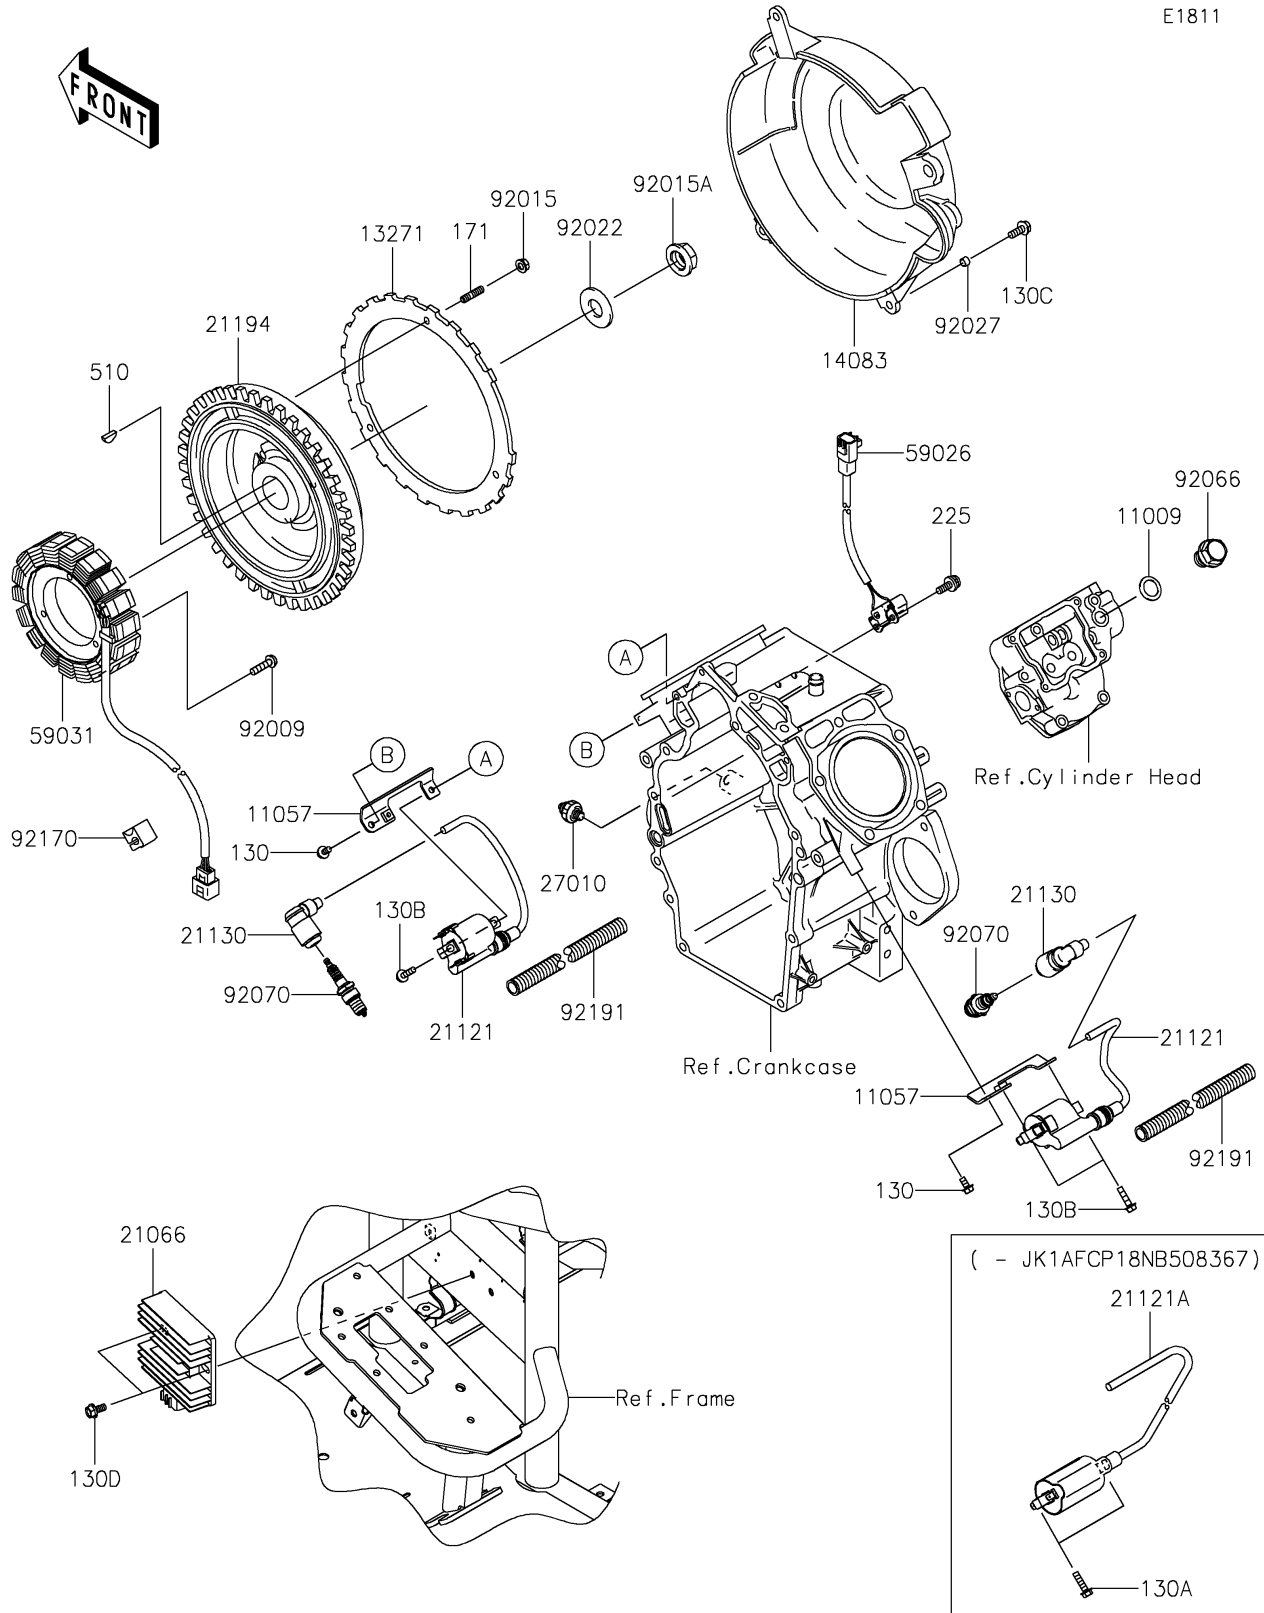

## PARTS DIAGRAM

### Generator/Ignition Coil

E1811

# 2022 MULE™ 4000

## PARTS LIST