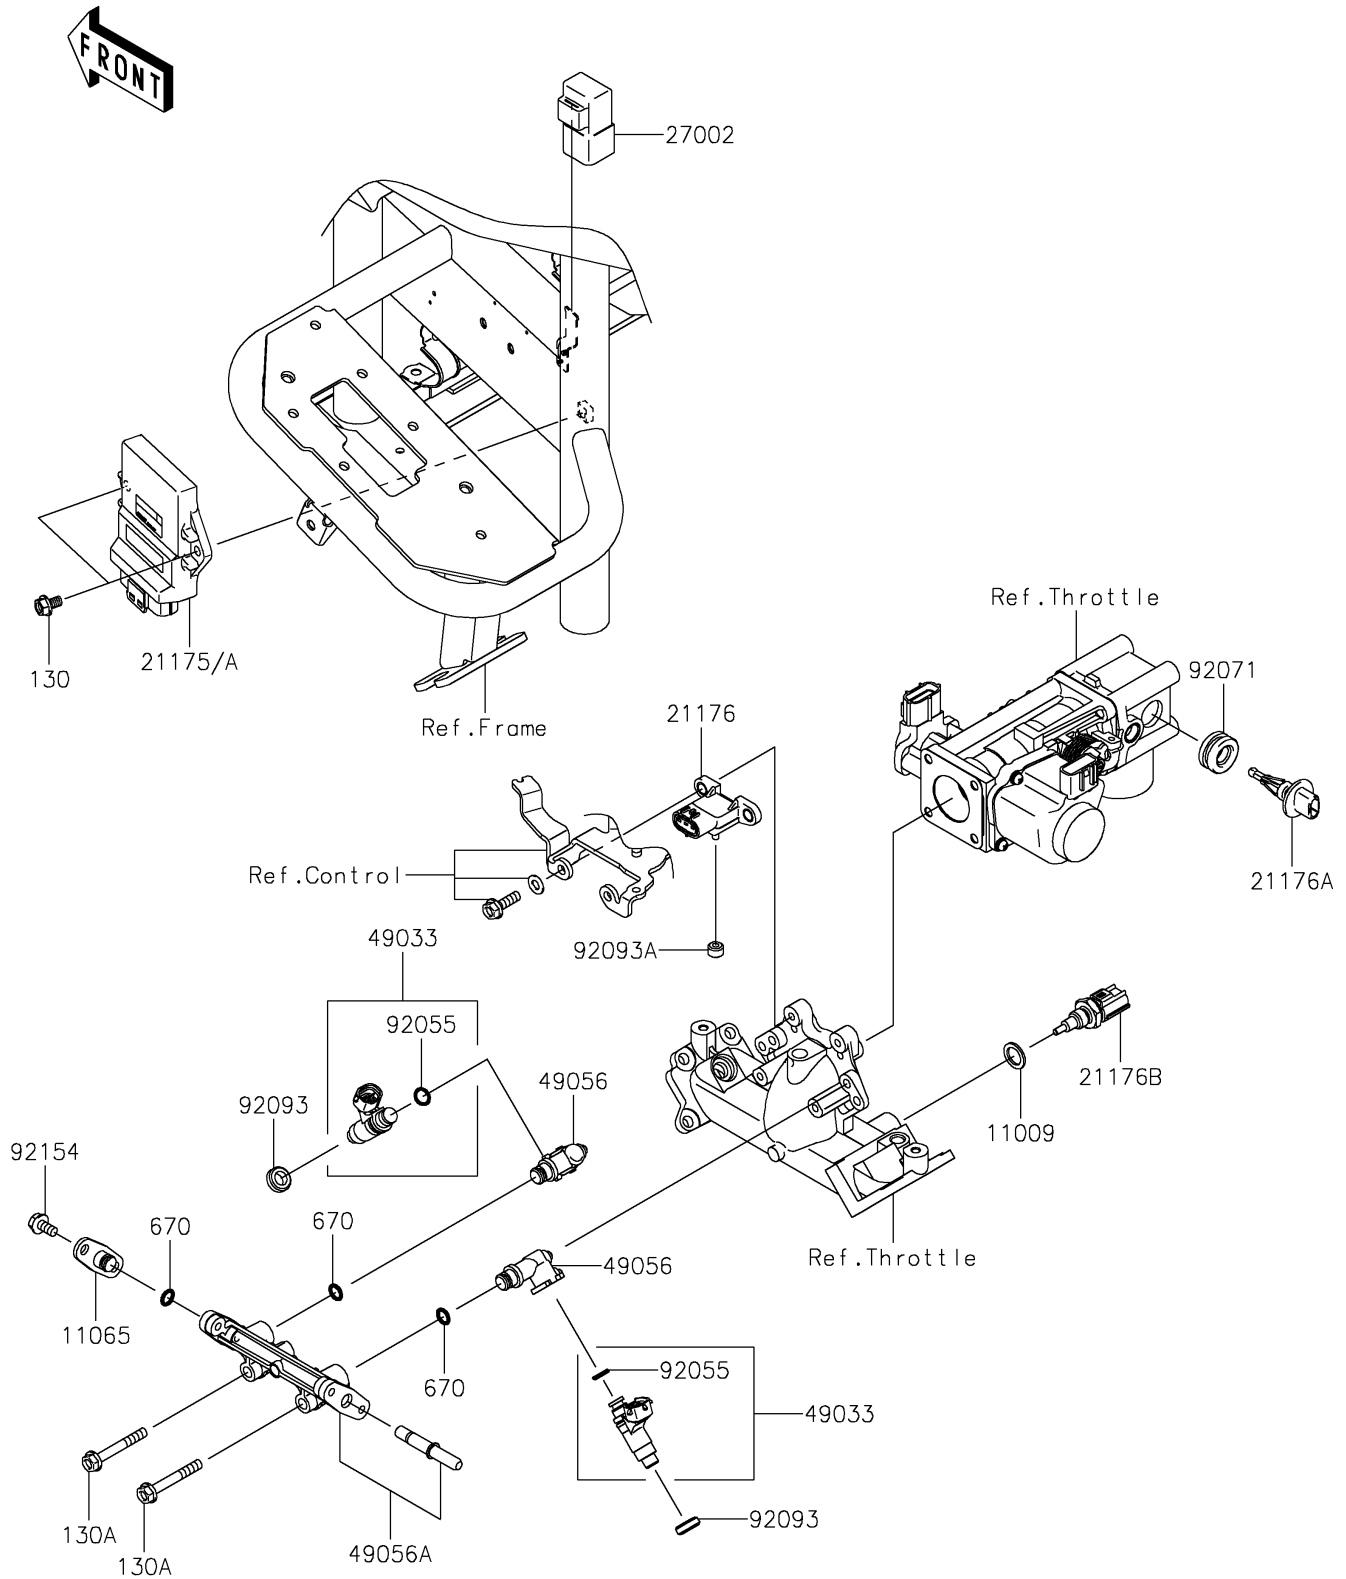

2021 MULE™ 4000

PARTS DIAGRAM

Fuel Injection

E1530

2021 MULE™ 4000

PARTS LIST

Fuel Injection

Kawasaki

Let the Good Times Roll®

ITEM NAME

PART NUMBER

QUANTITY
