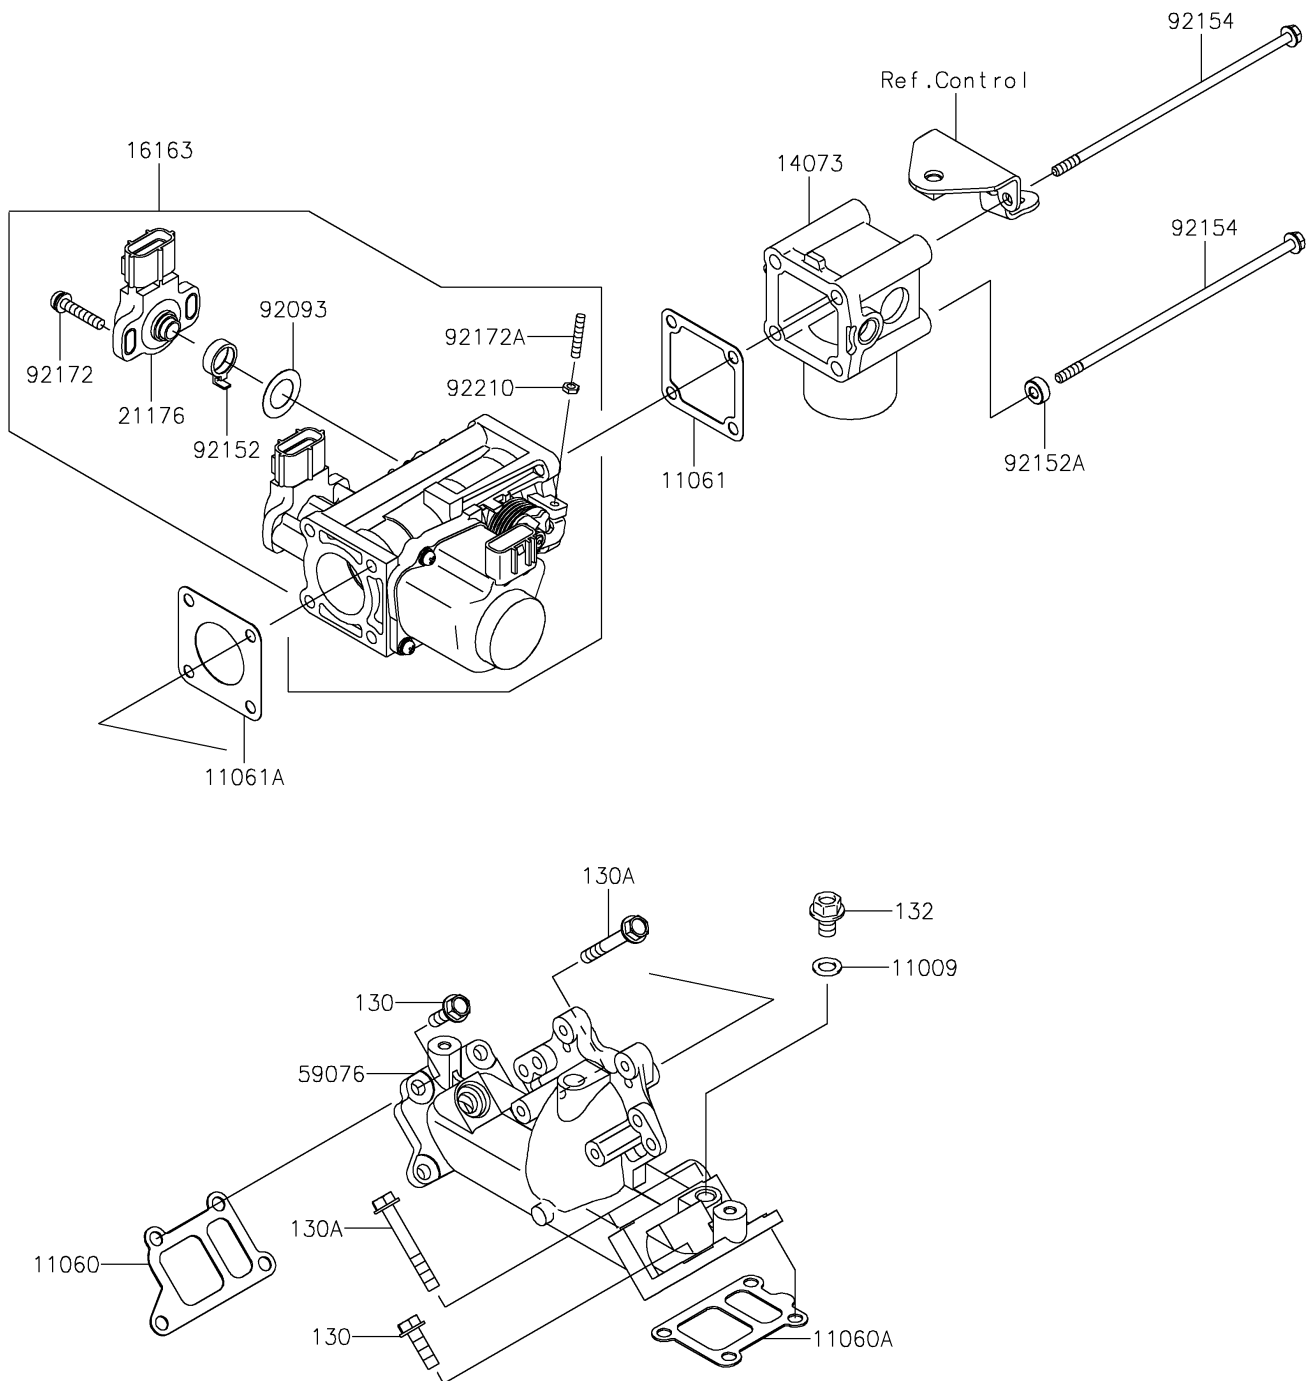

2023 MULE™ 4000

PARTS DIAGRAM

Throttle

E1510

2023 MULE™ 4000

PARTS LIST

Throttle

ITEM NAME

PART NUMBER

QUANTITY
