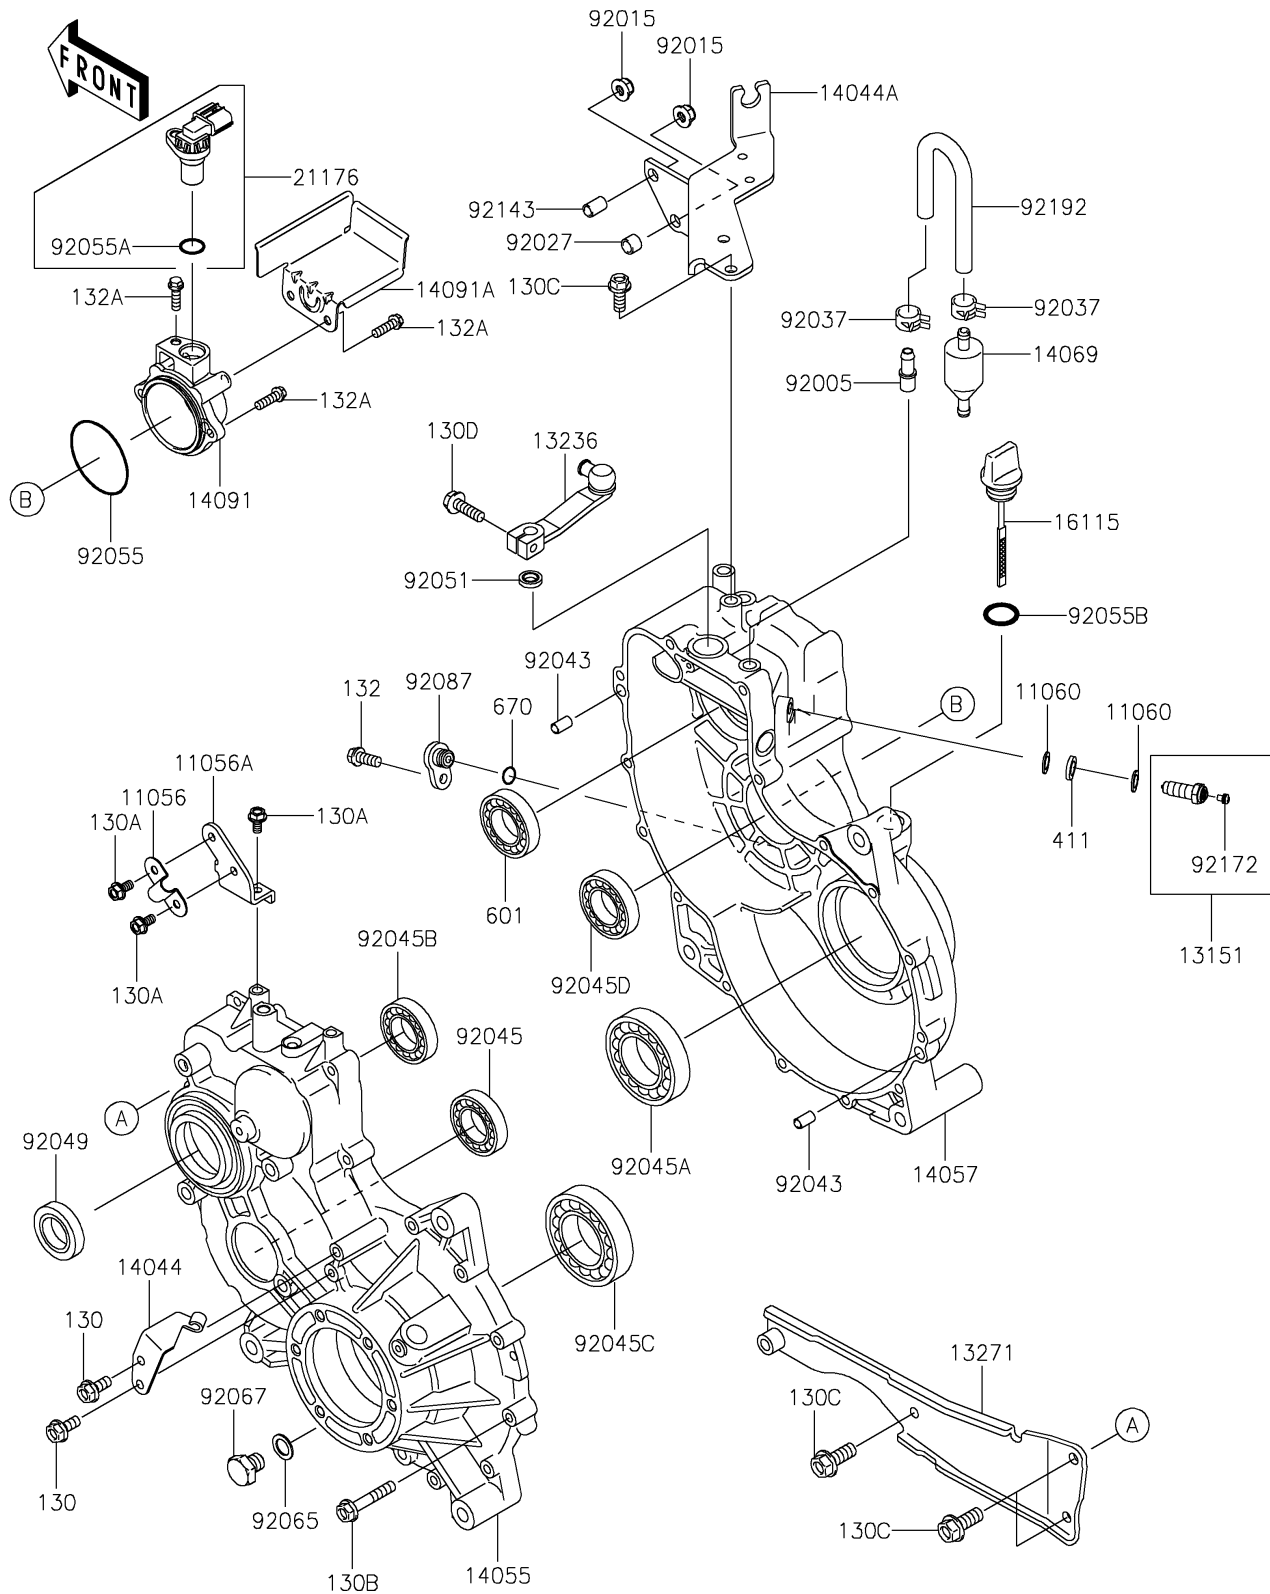

2021 MULE™ 4000

PARTS DIAGRAM

Gear Box

E1450

2021 MULE™ 4000

PARTS LIST

Gear Box

ITEM NAME

PART NUMBER

QUANTITY
