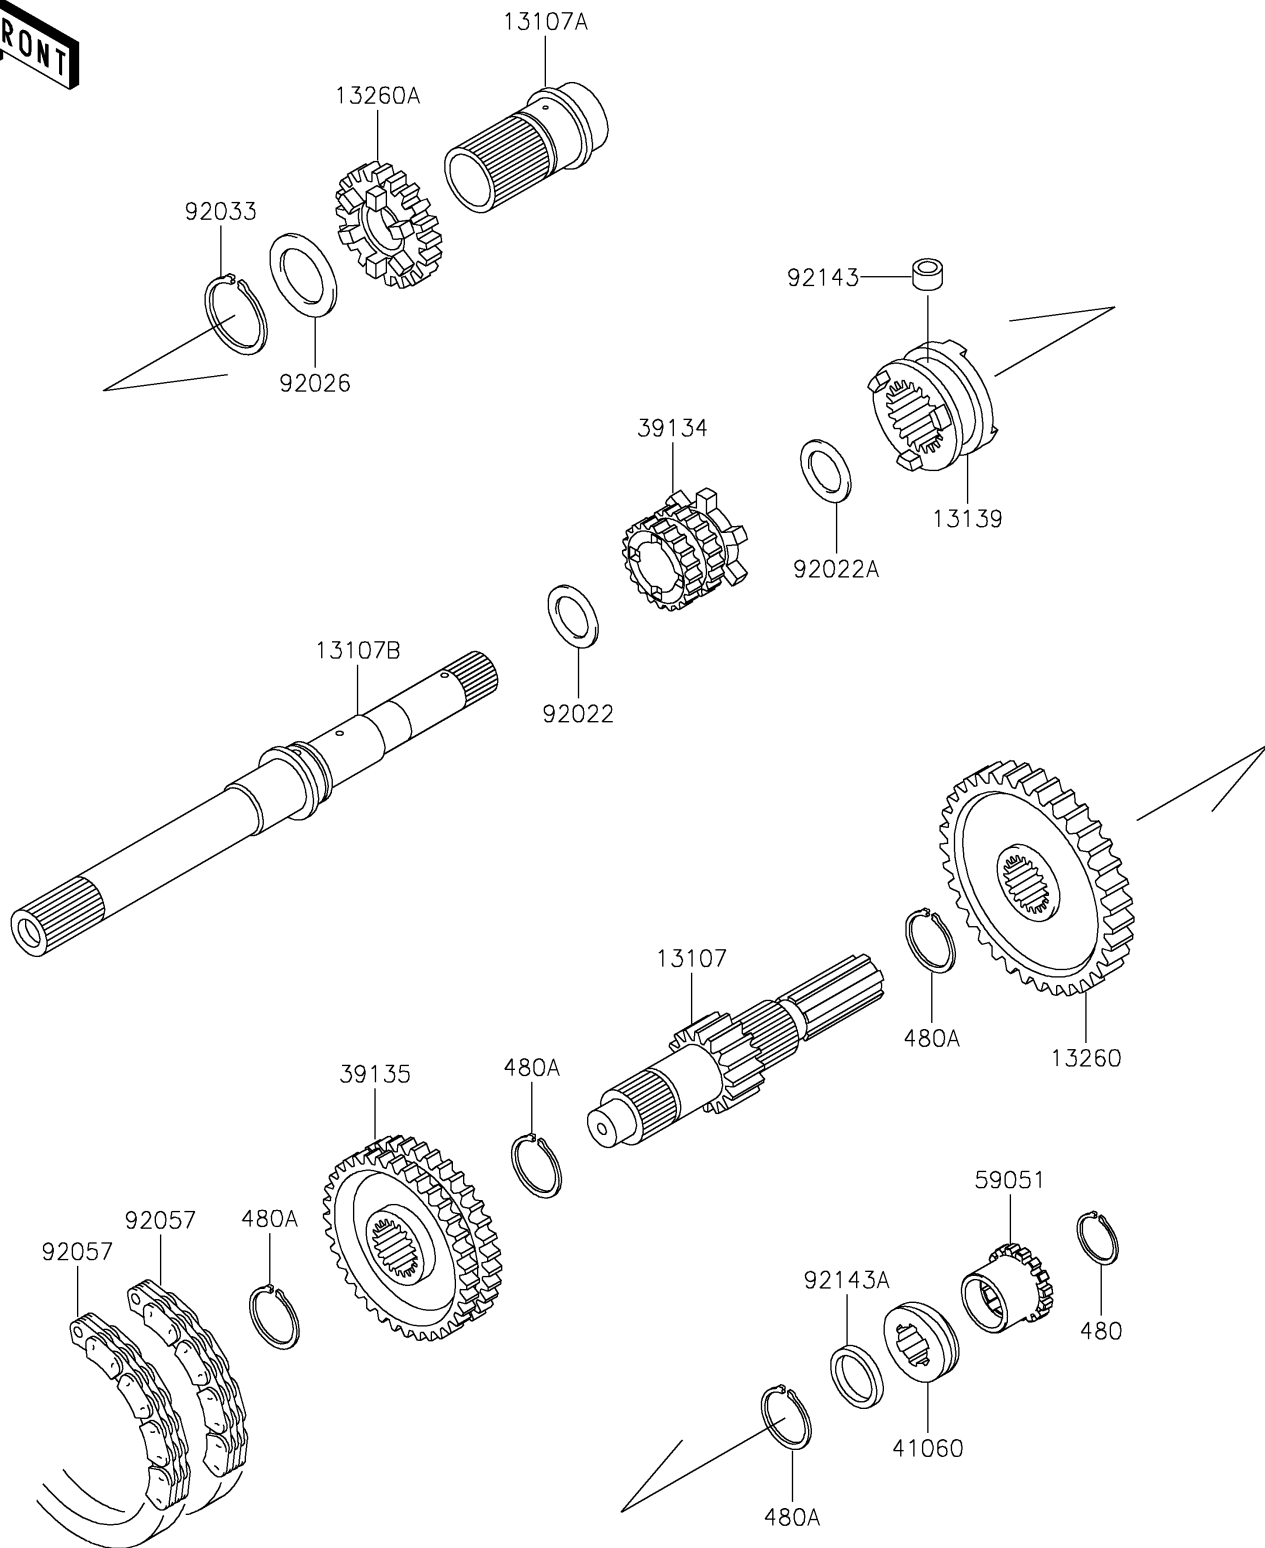

2022 MULE™ 4000

PARTS DIAGRAM

Transmission

E1361

2022 MULE™ 4000

PARTS LIST

Transmission

Kawasaki

Let the Good Times Roll®

ITEM NAME

PART NUMBER

QUANTITY
