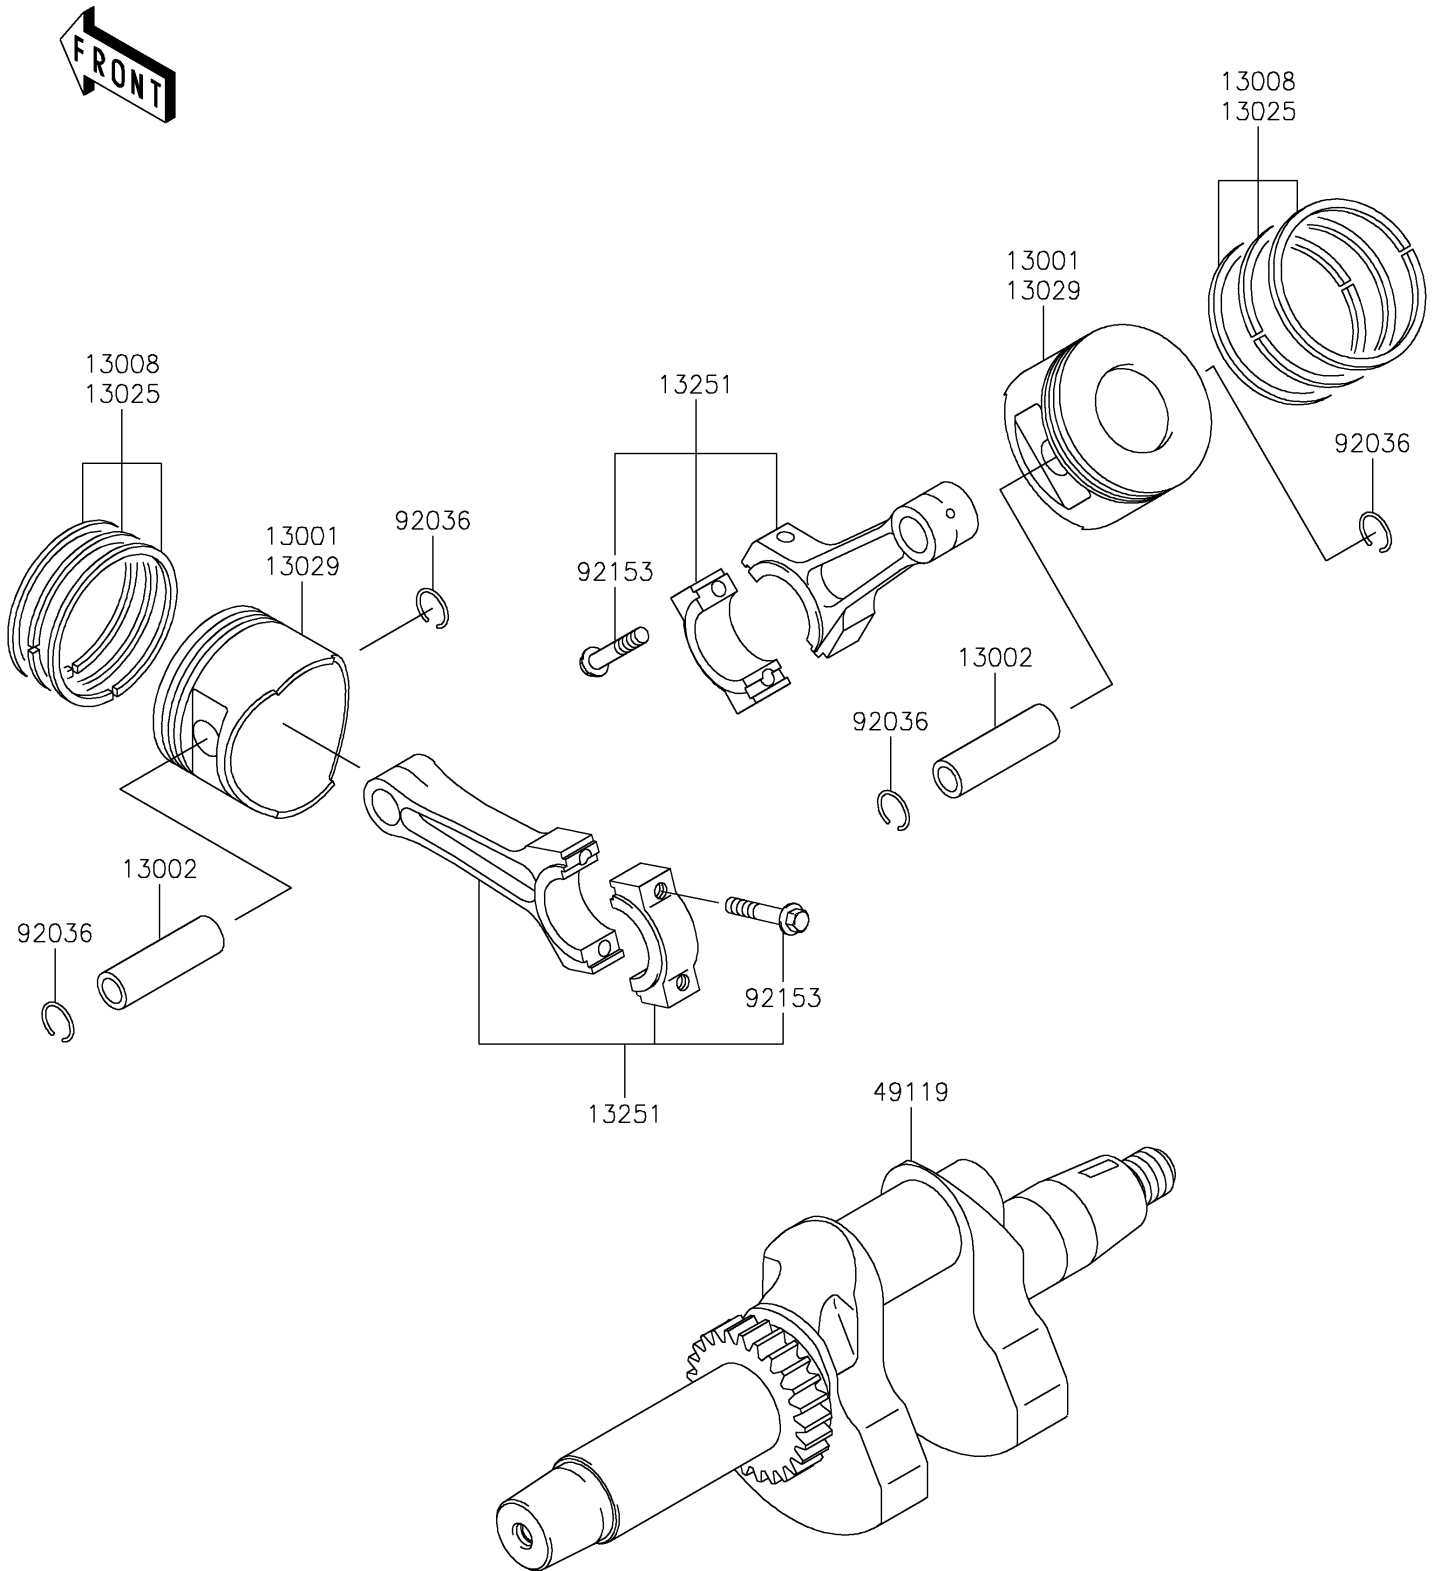

2021 MULE™ 4000

PARTS DIAGRAM

Crankshaft/Piston(s)

E1320

2021 MULE™ 4000

PARTS LIST

Crankshaft/Piston(s)

ITEM NAME

PART NUMBER

QUANTITY
