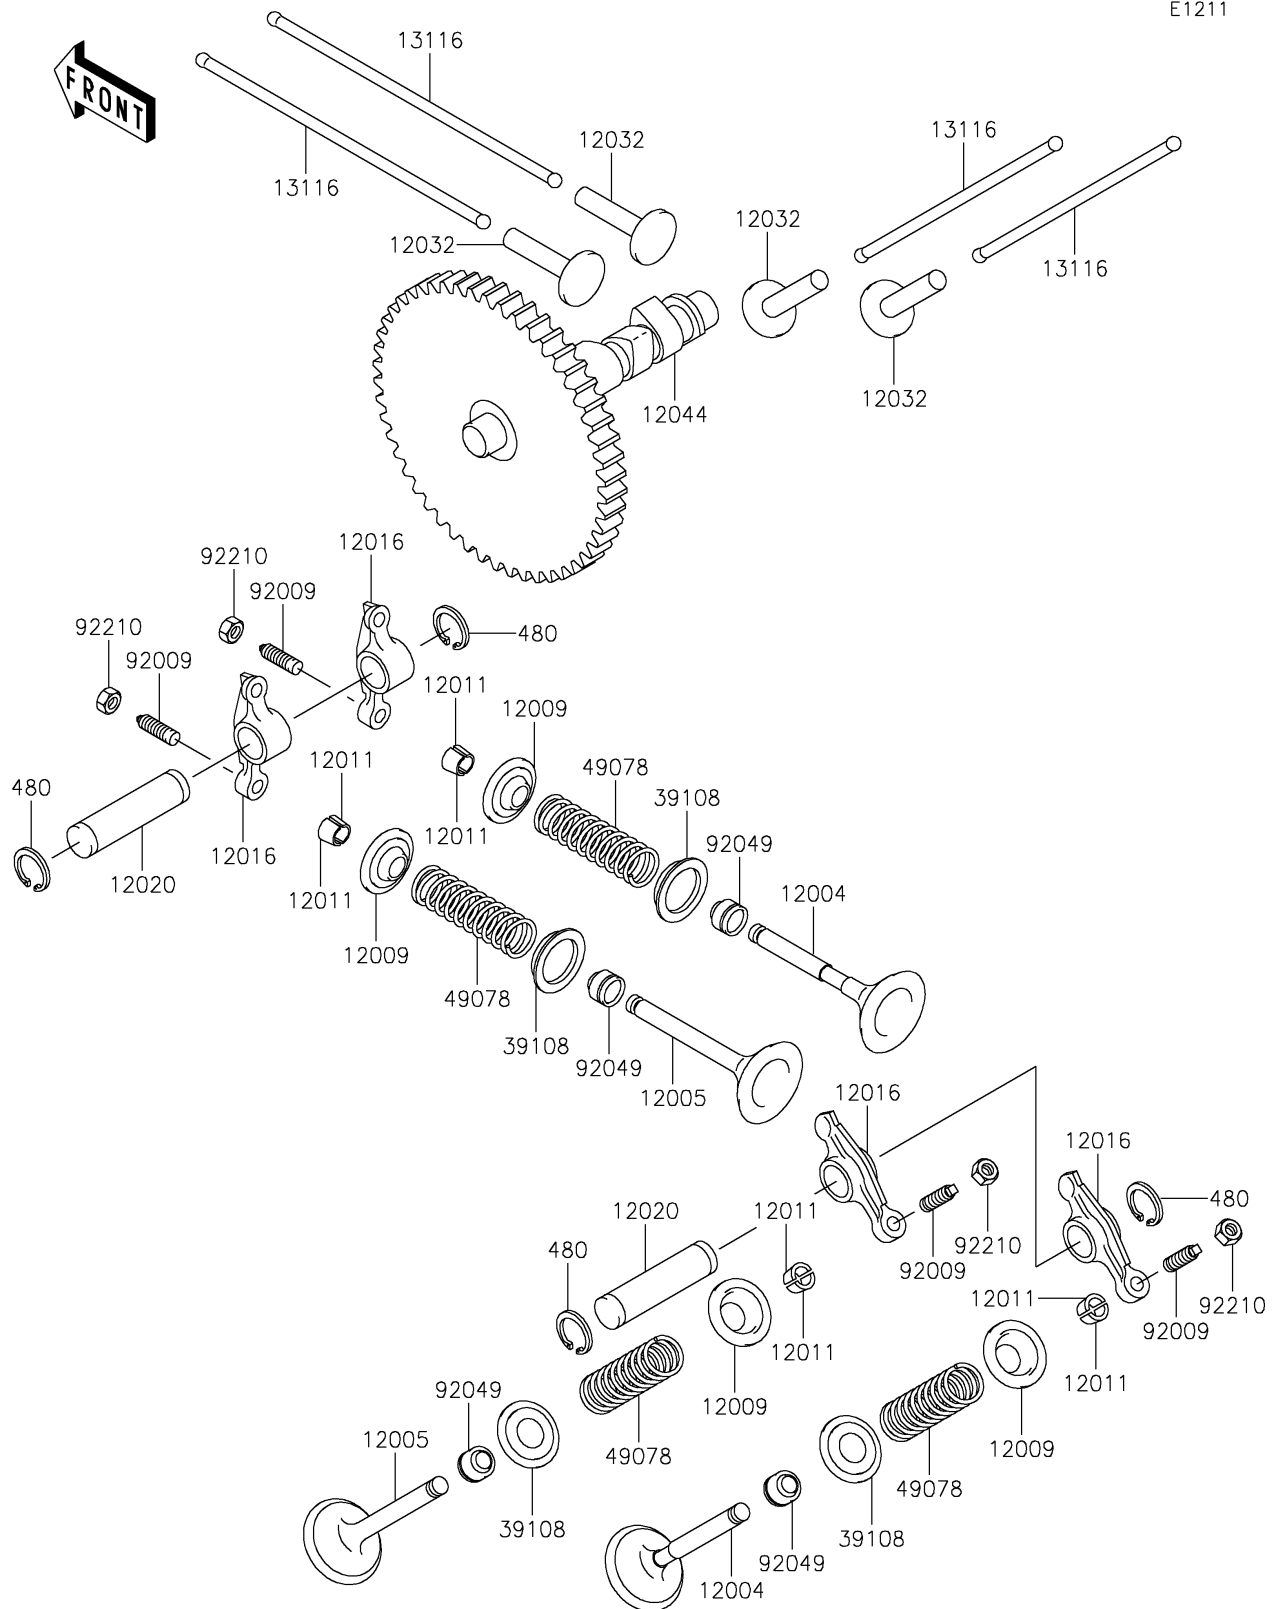

2022 MULE™ 4000

PARTS DIAGRAM

Valve(s)/Camshaft(s)

E1211

2022 MULE™ 4000

PARTS LIST

Valve(s)/Camshaft(s)

ITEM NAME

PART NUMBER

QUANTITY
