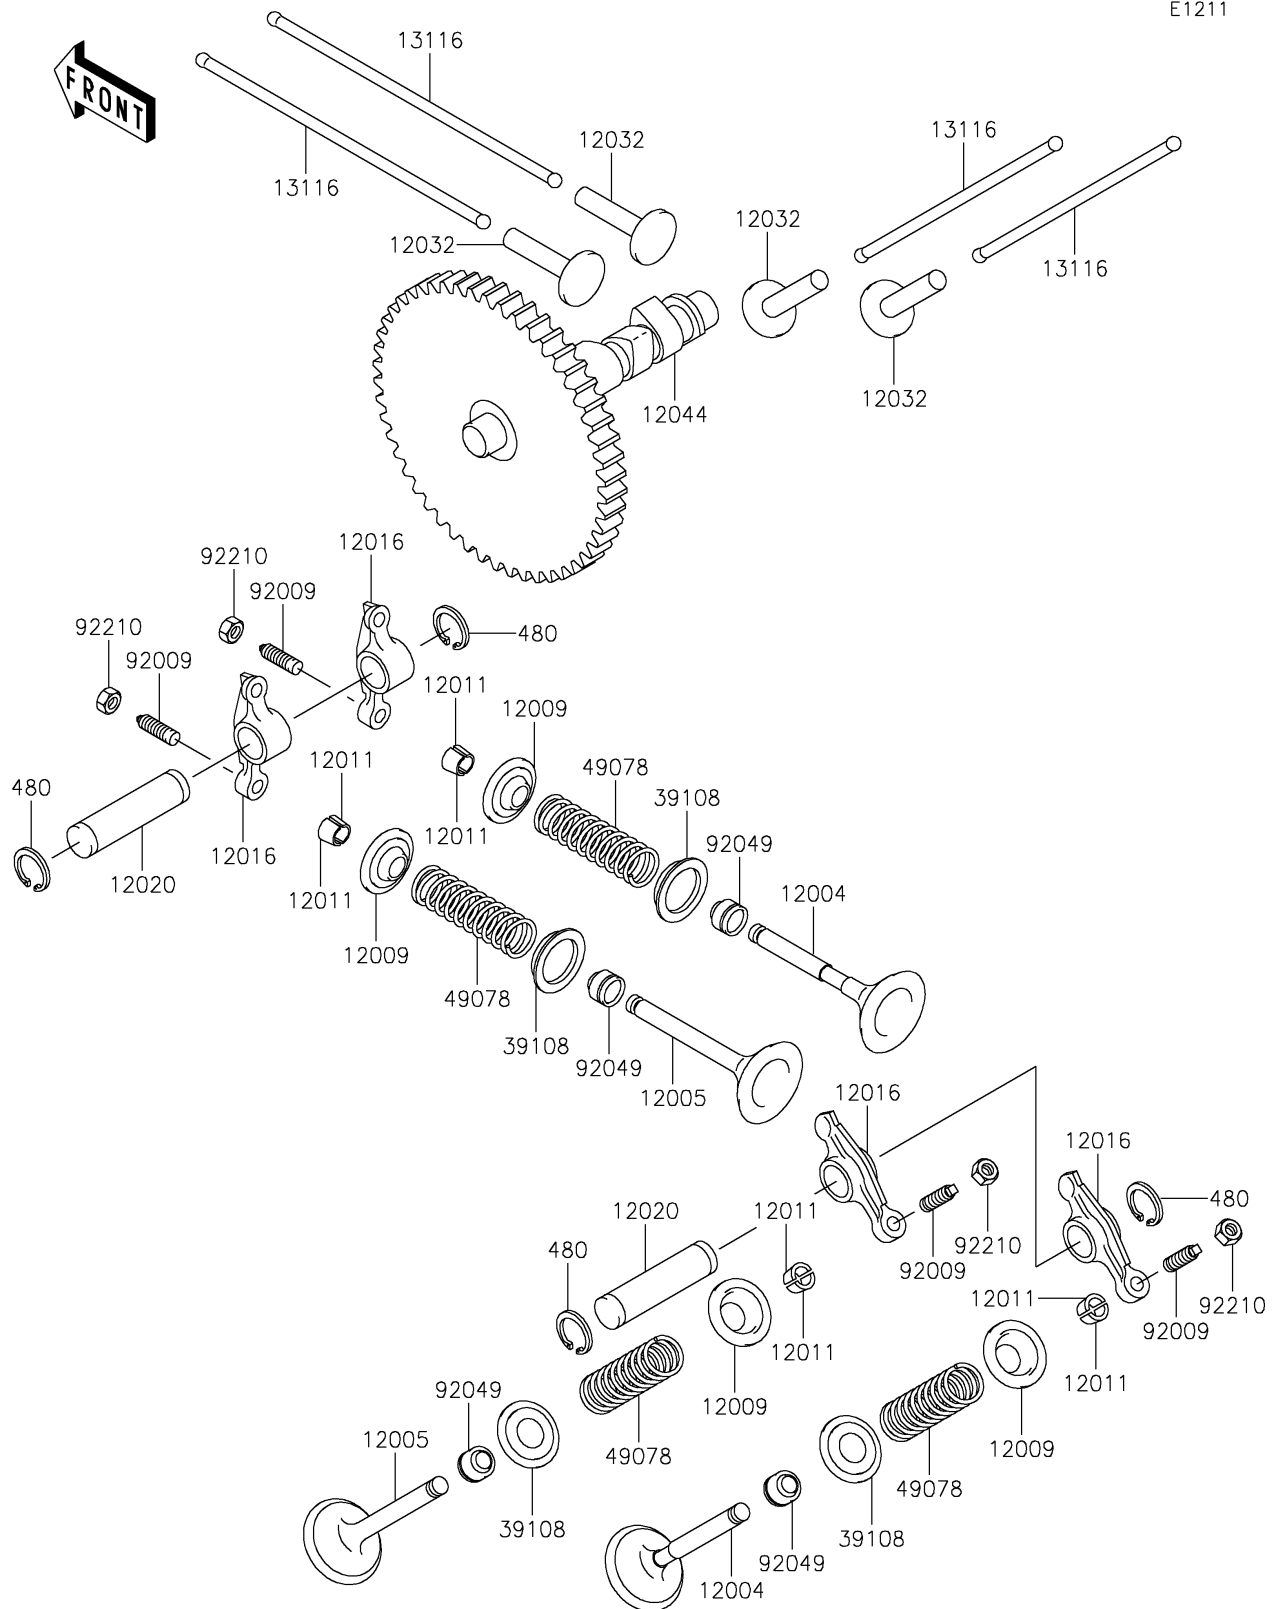

2021 MULE™ 4000

PARTS DIAGRAM

Valve(s)/Camshaft(s)

E1211

2021 MULE™ 4000

PARTS LIST

Valve(s)/Camshaft(s)

ITEM NAME

PART NUMBER

QUANTITY
