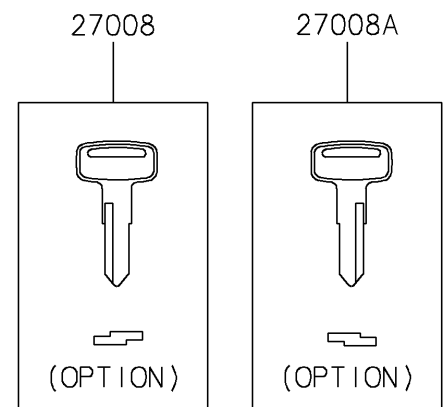

2023 MULE™ 4010 4x4

PARTS DIAGRAM

Ignition Switch

F2770

2023 MULE™ 4010 4x4

PARTS LIST

Ignition Switch

ITEM NAME

PART NUMBER

QUANTITY
