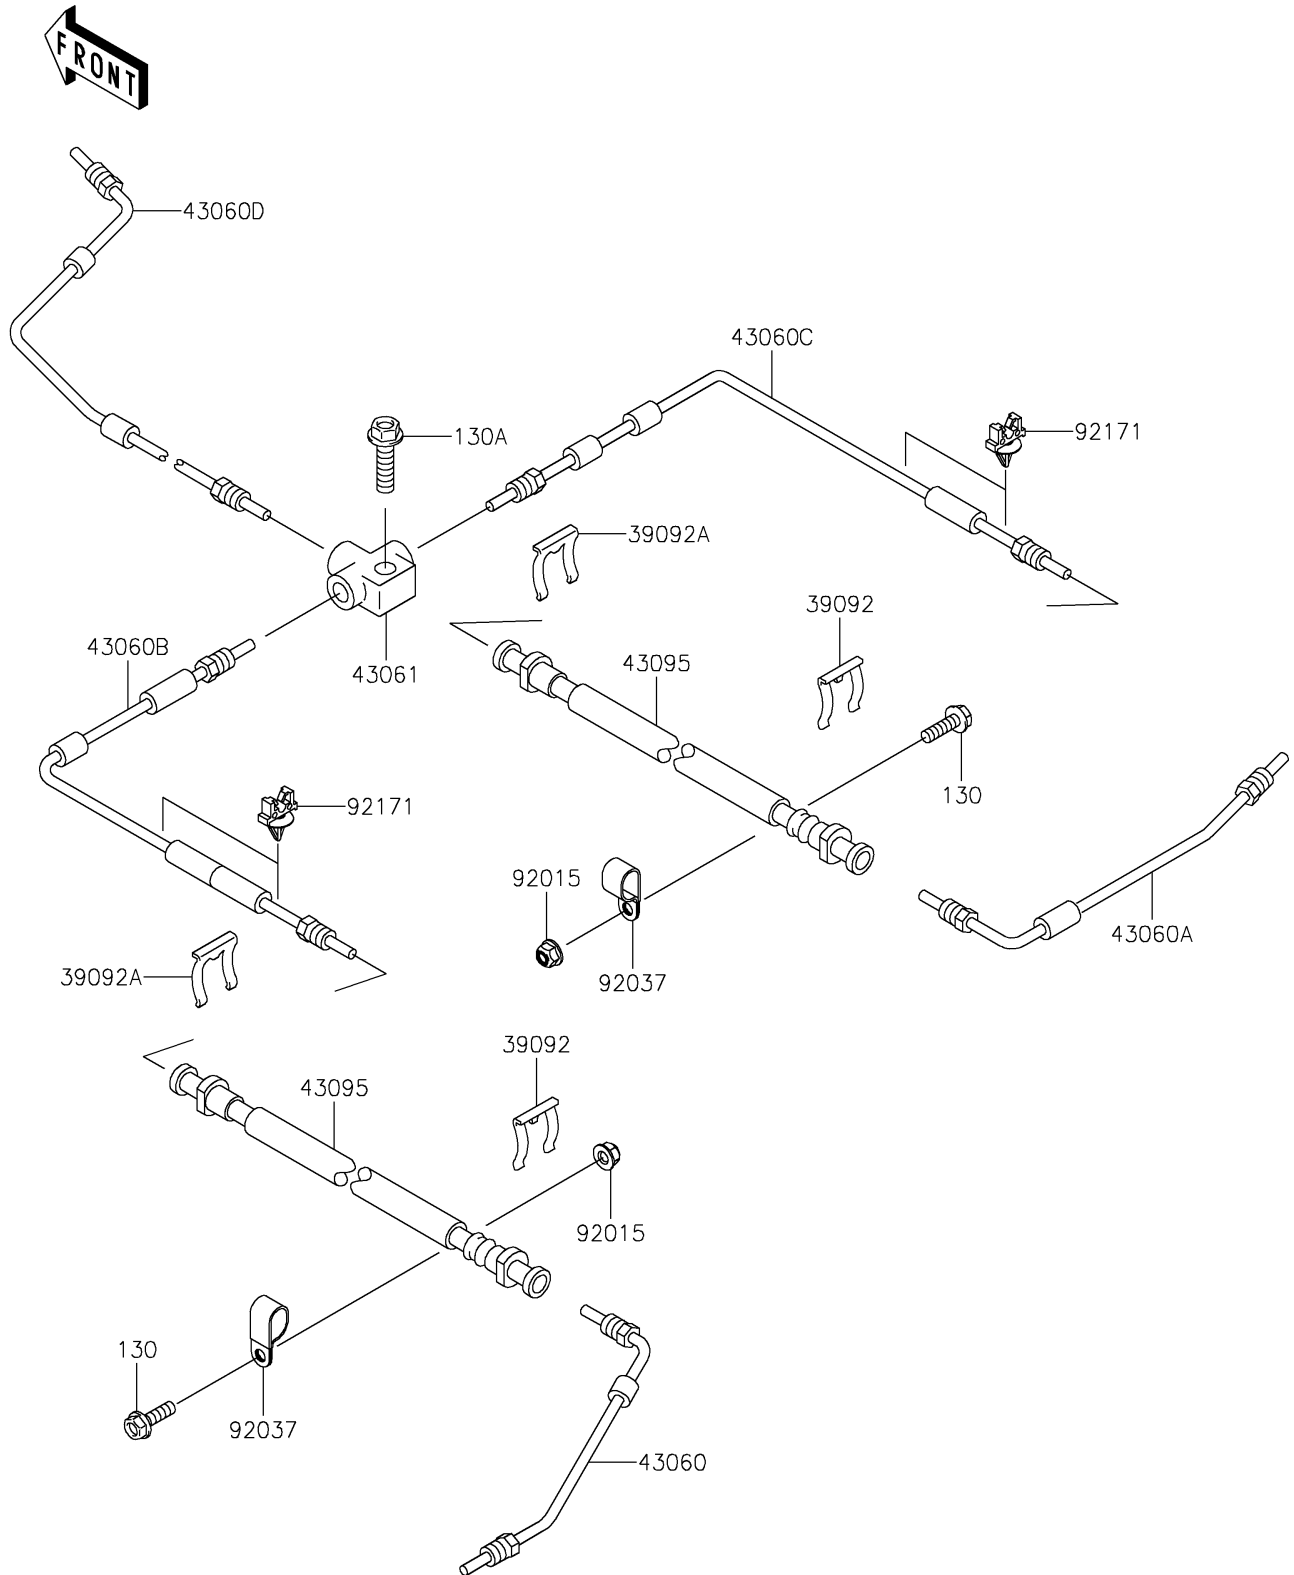

2022 MULE™ 4010 4x4

PARTS DIAGRAM

Brake Piping

F2262

2022 MULE™ 4010 4x4

PARTS LIST

Brake Piping

ITEM NAME

PART NUMBER

QUANTITY
