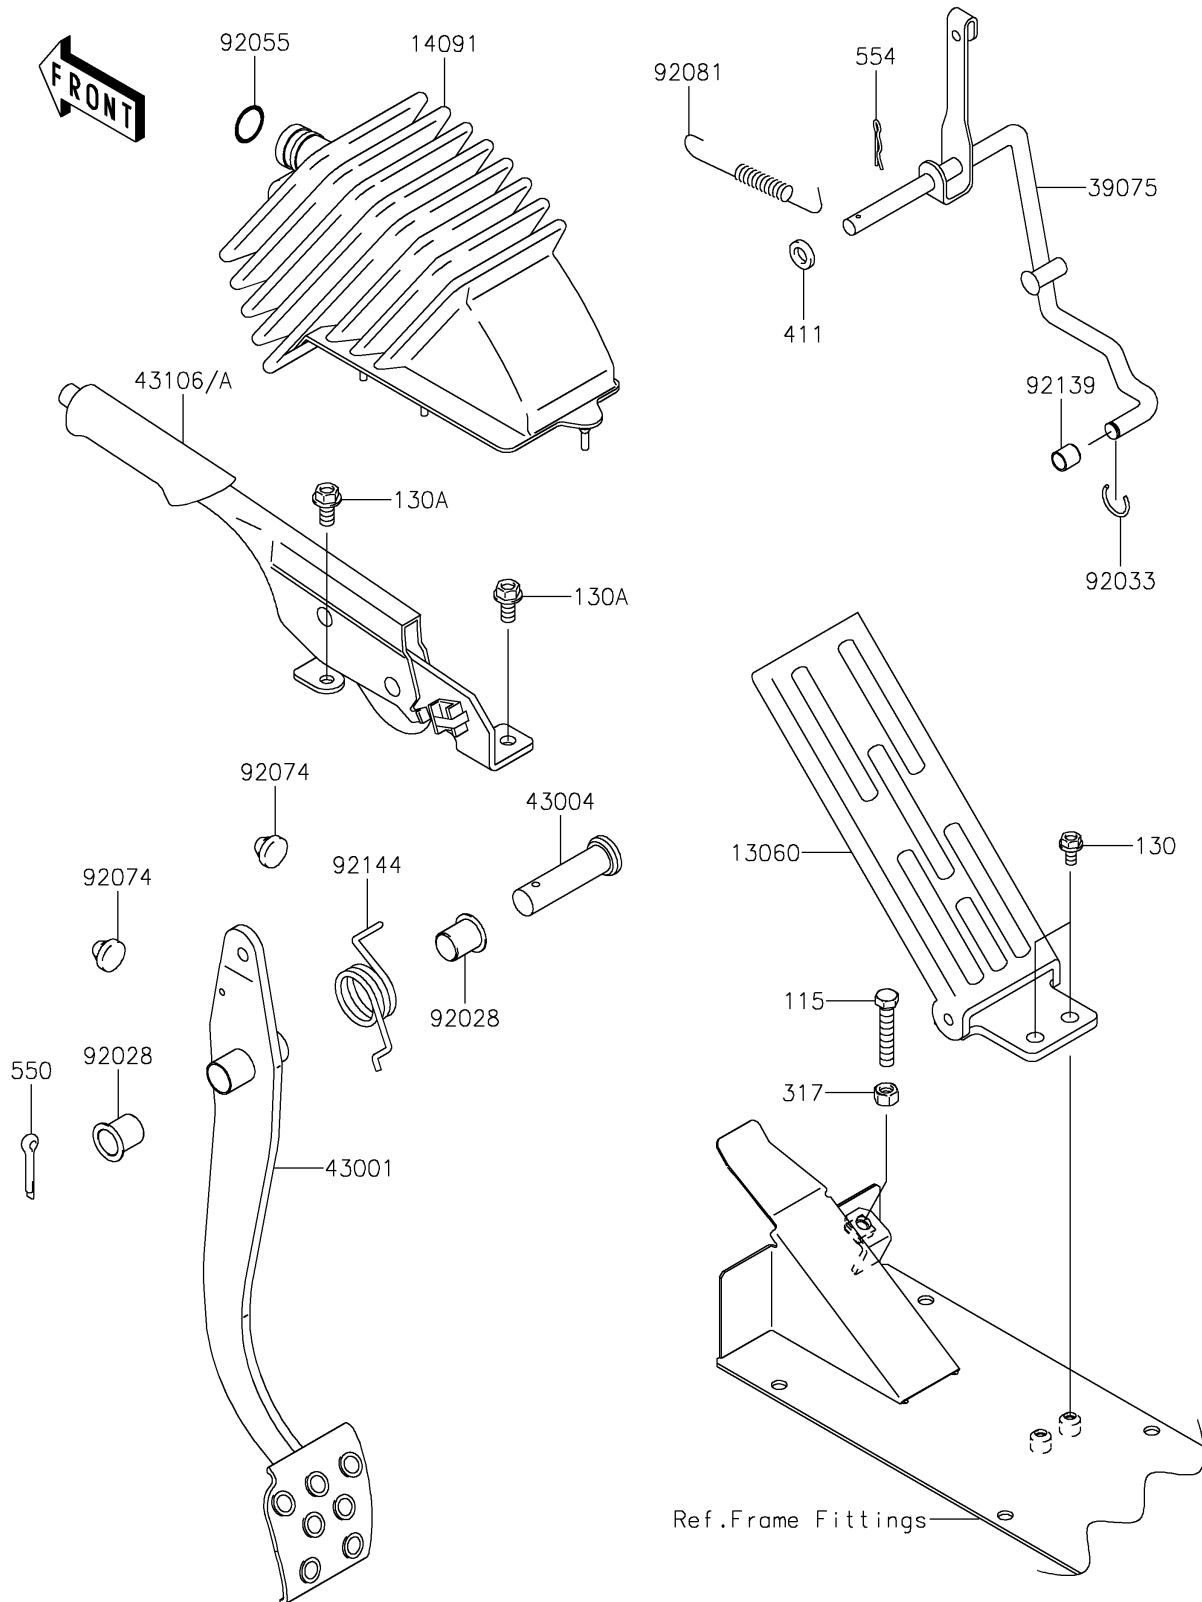

2023 MULE™ 4010 4x4

PARTS DIAGRAM

Brake Pedal/Throttle Lever

F2260

2023 MULE™ 4010 4x4

PARTS LIST

Brake Pedal/Throttle Lever

ITEM NAME

PART NUMBER

QUANTITY
