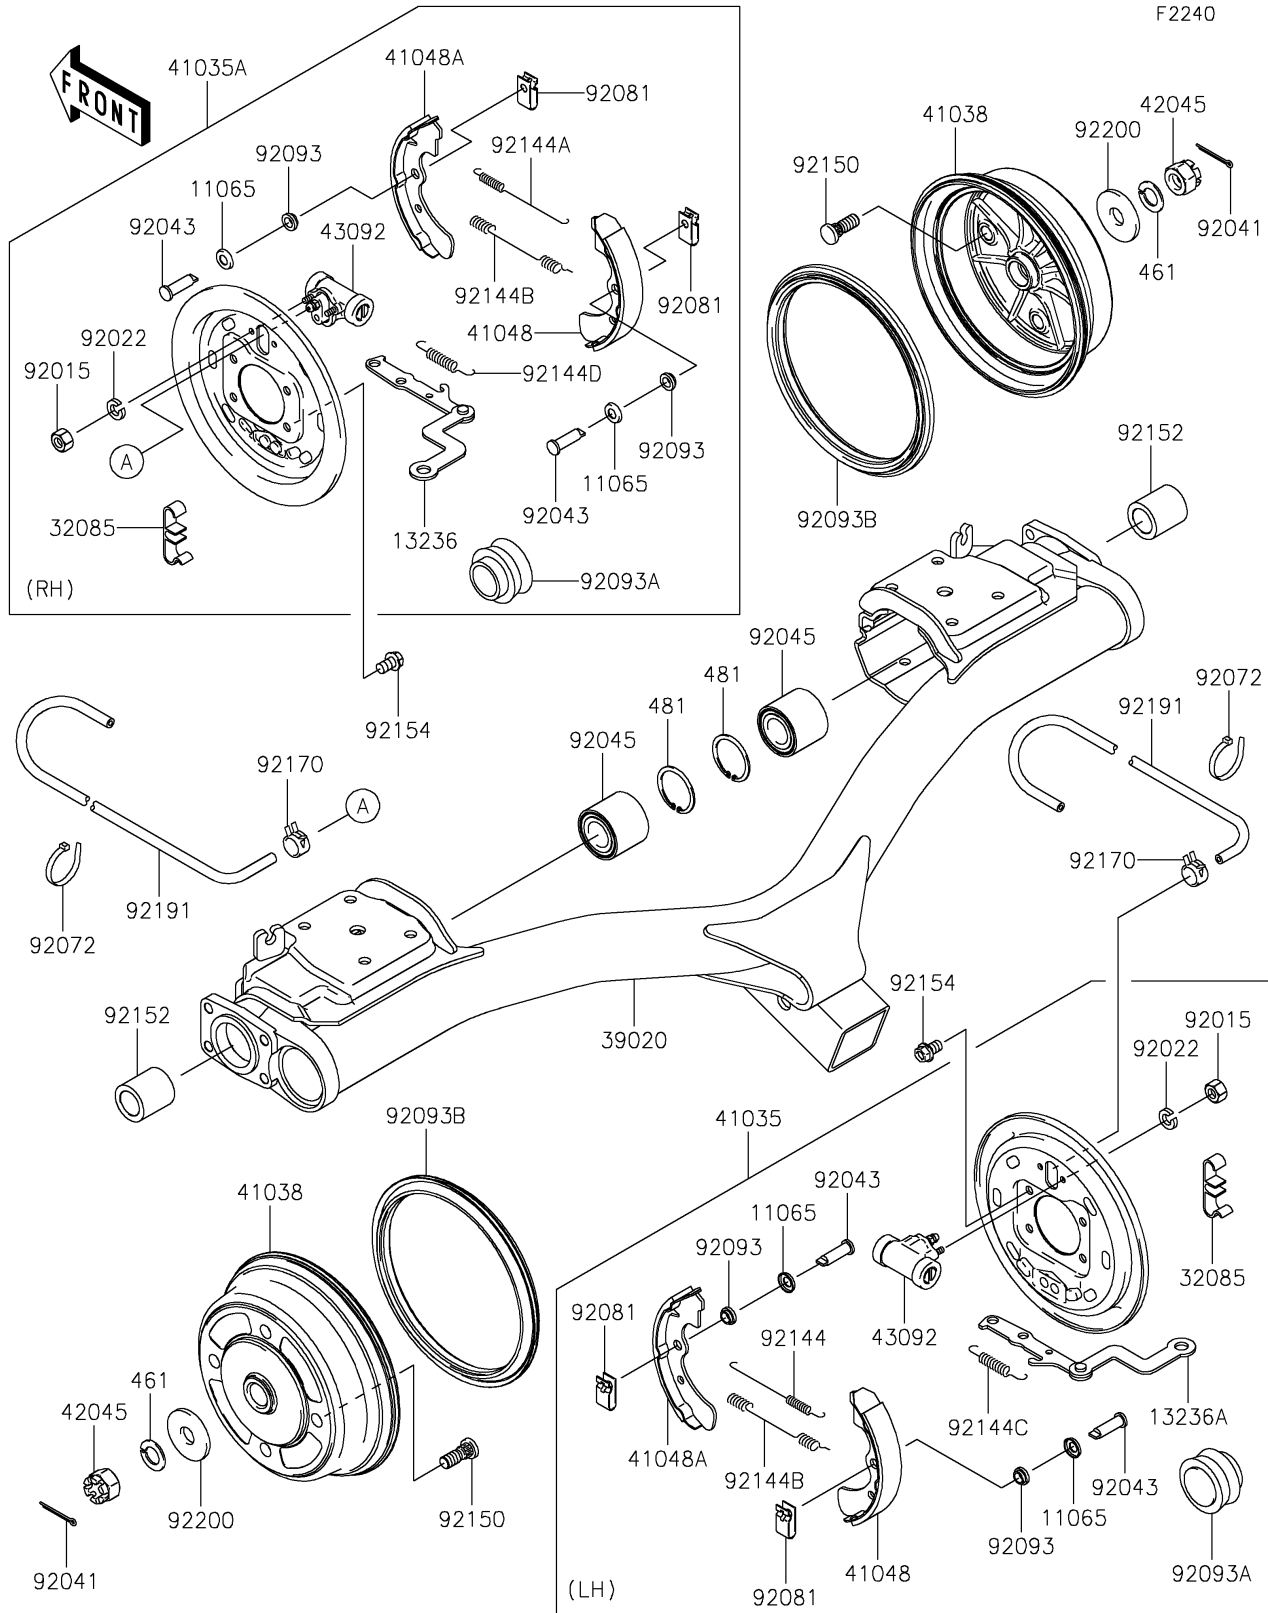

2023 MULE™ 4010 4x4

PARTS DIAGRAM

Rear Hubs/Brakes

2023 MULE™ 4010 4x4

PARTS LIST

Rear Hubs/Brakes

ITEM NAME

PART NUMBER

QUANTITY
