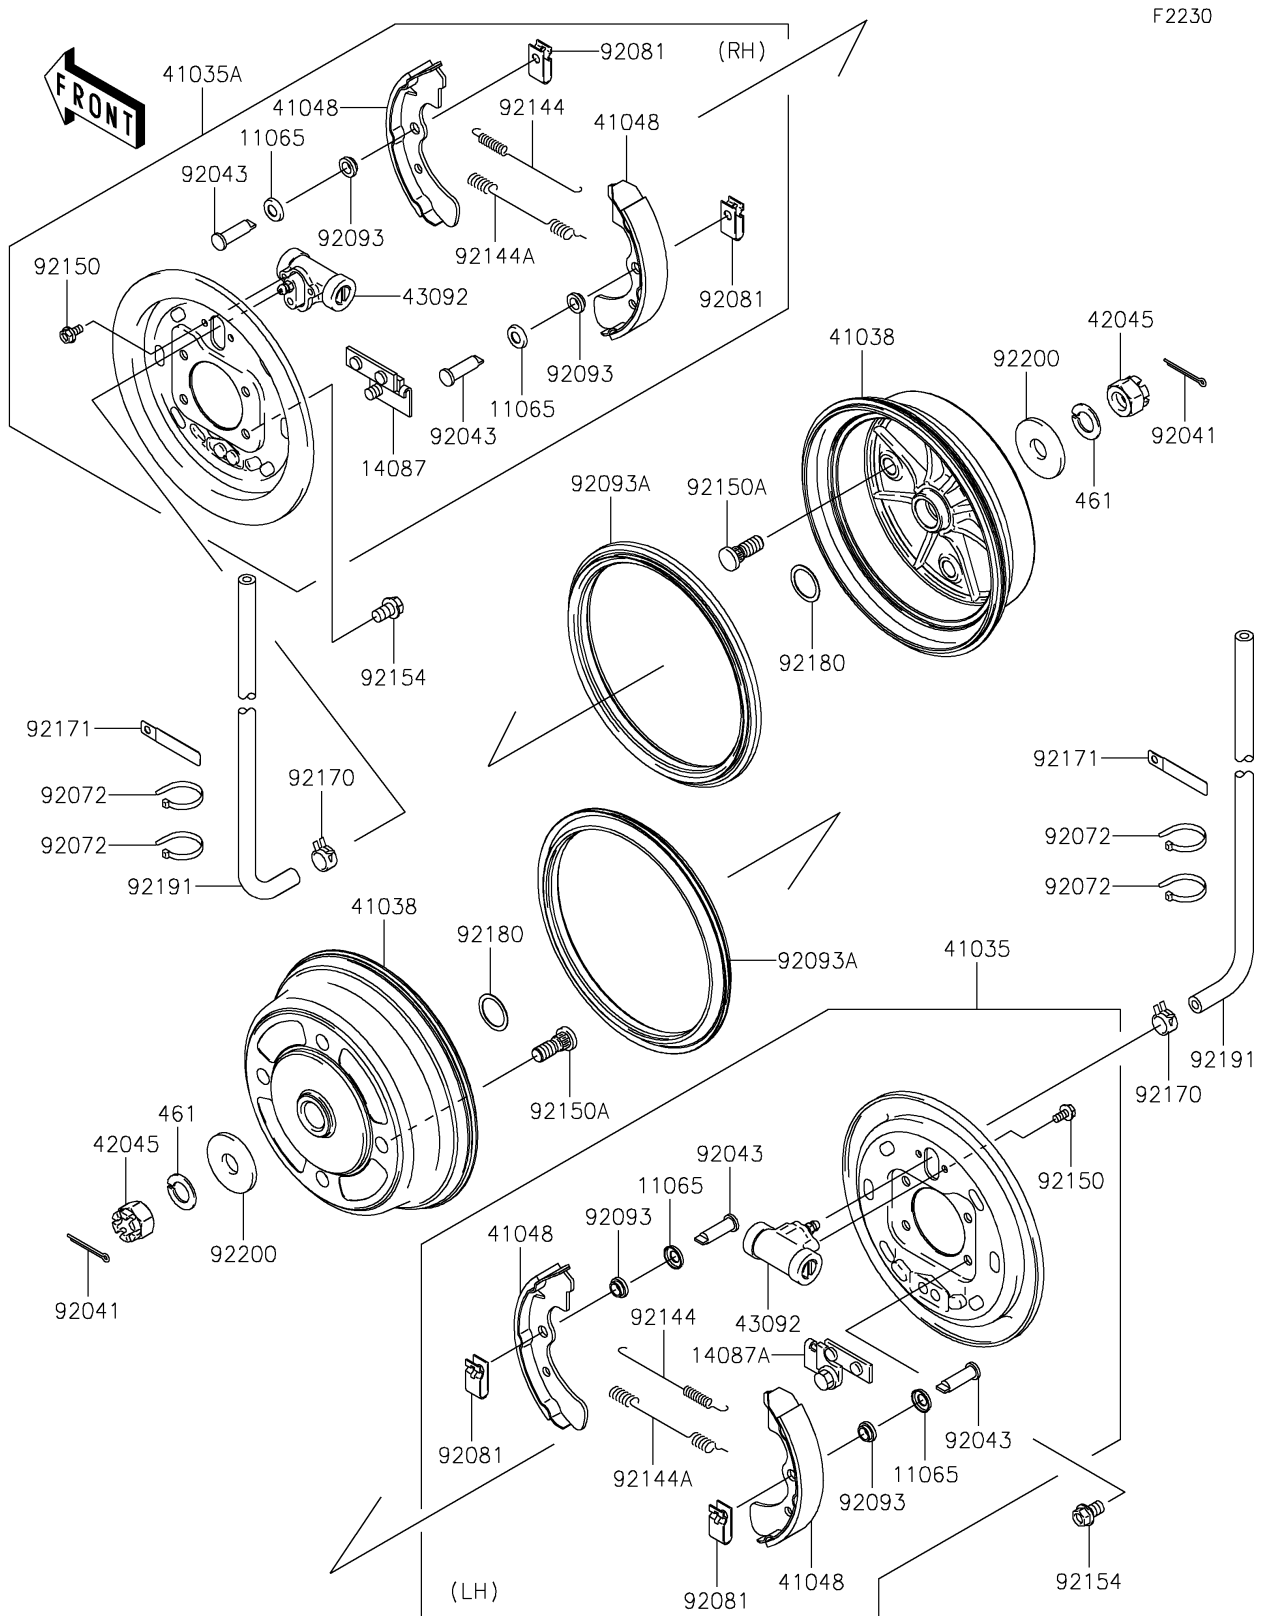

2022 MULE™ 4010 4x4

PARTS DIAGRAM

Front Hubs/Brakes

2022 MULE™ 4010 4x4

PARTS LIST

Front Hubs/Brakes

ITEM NAME

PART NUMBER

QUANTITY
