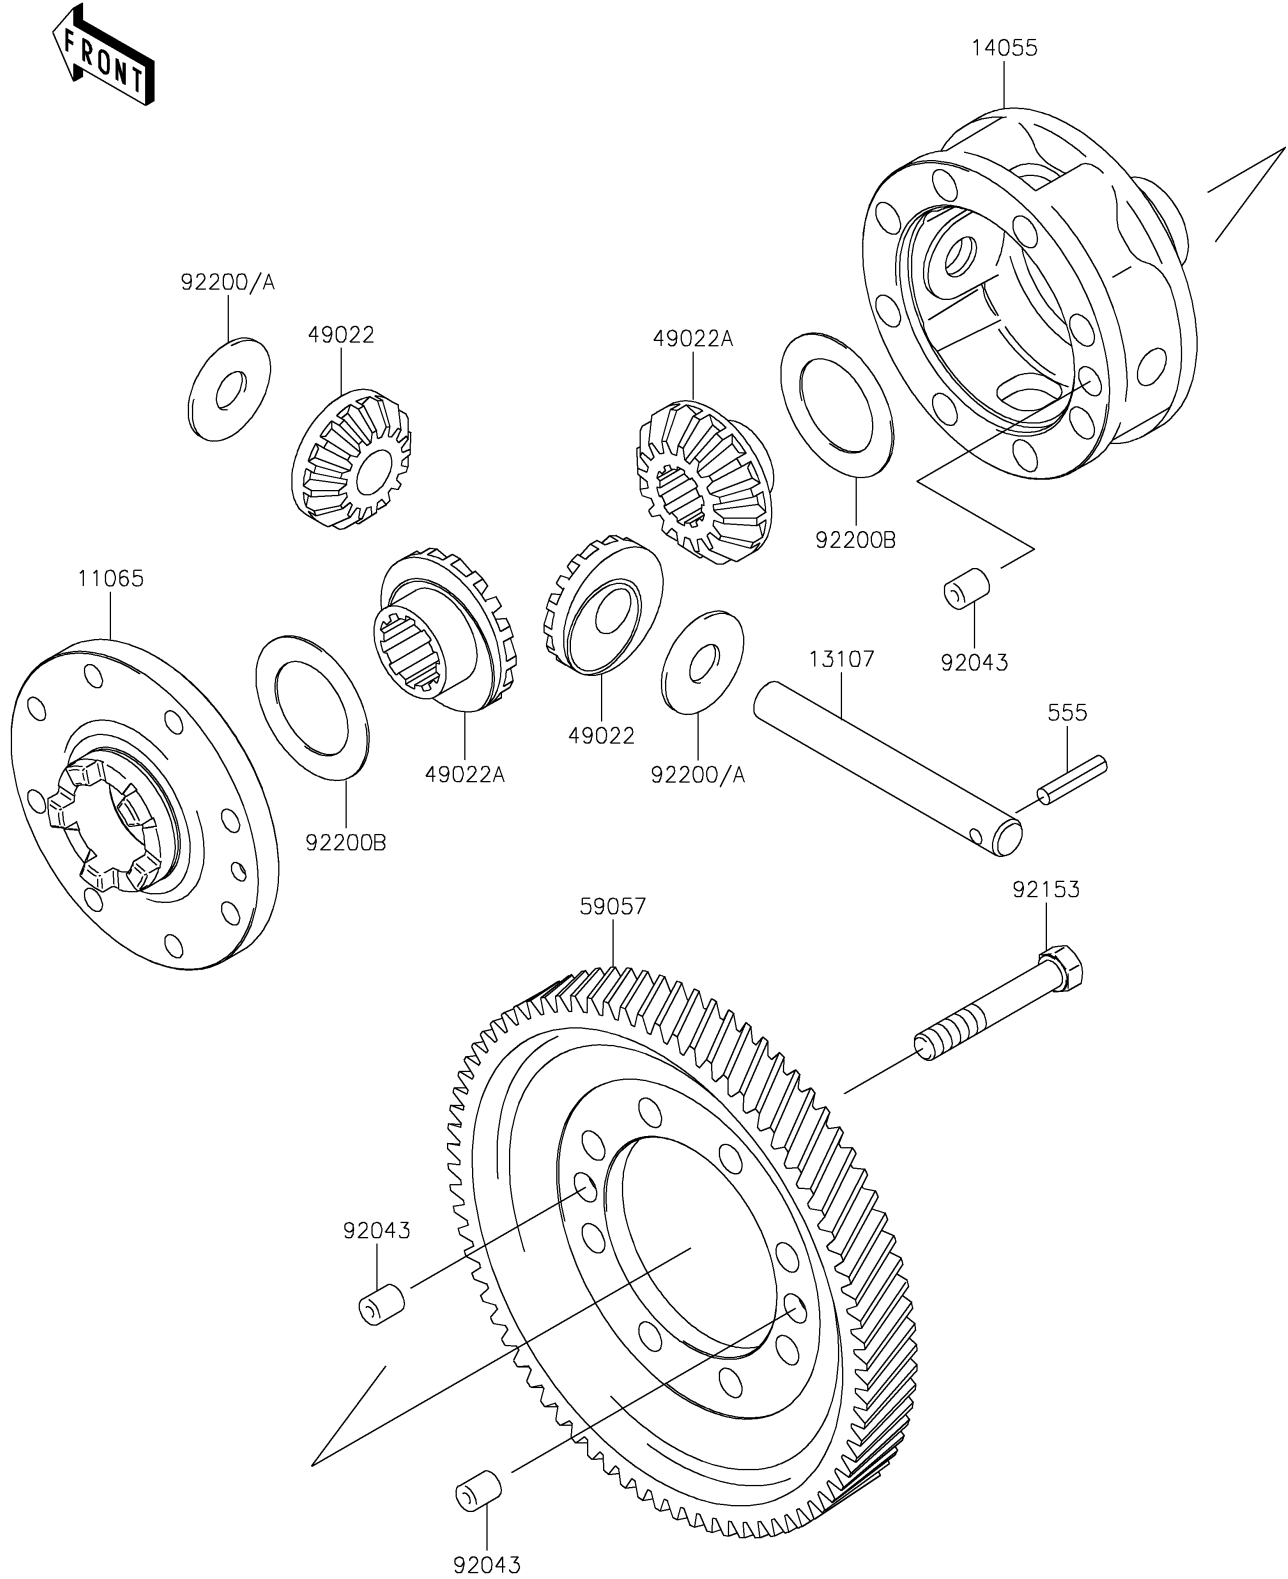

2023 MULE™ 4010 4x4

PARTS DIAGRAM

Differential

E1451

2023 MULE™ 4010 4x4

PARTS LIST

Differential

ITEM NAME

PART NUMBER

QUANTITY
