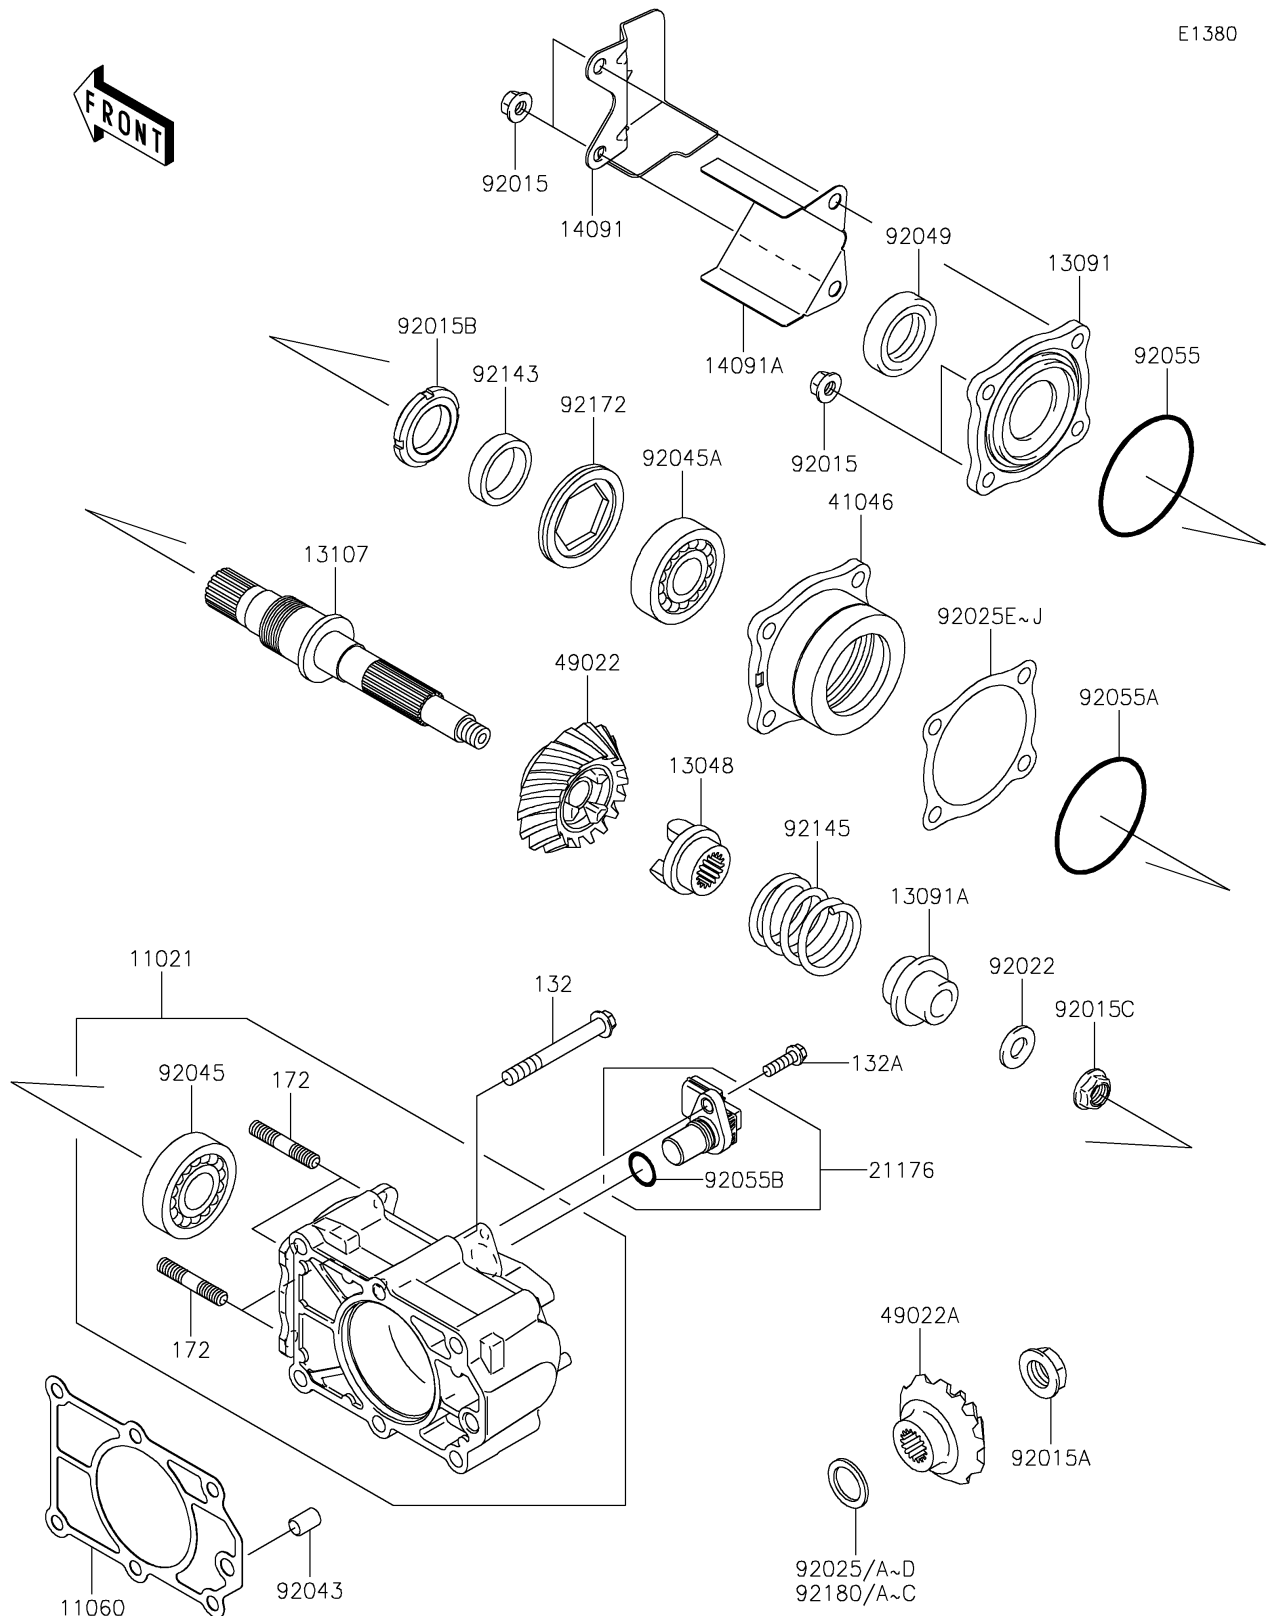

2023 MULE™ 4010 4x4

PARTS DIAGRAM

Bevel Gear Case

E1380

2023 MULE™ 4010 4x4

PARTS LIST

Bevel Gear Case

ITEM NAME

PART NUMBER

QUANTITY
