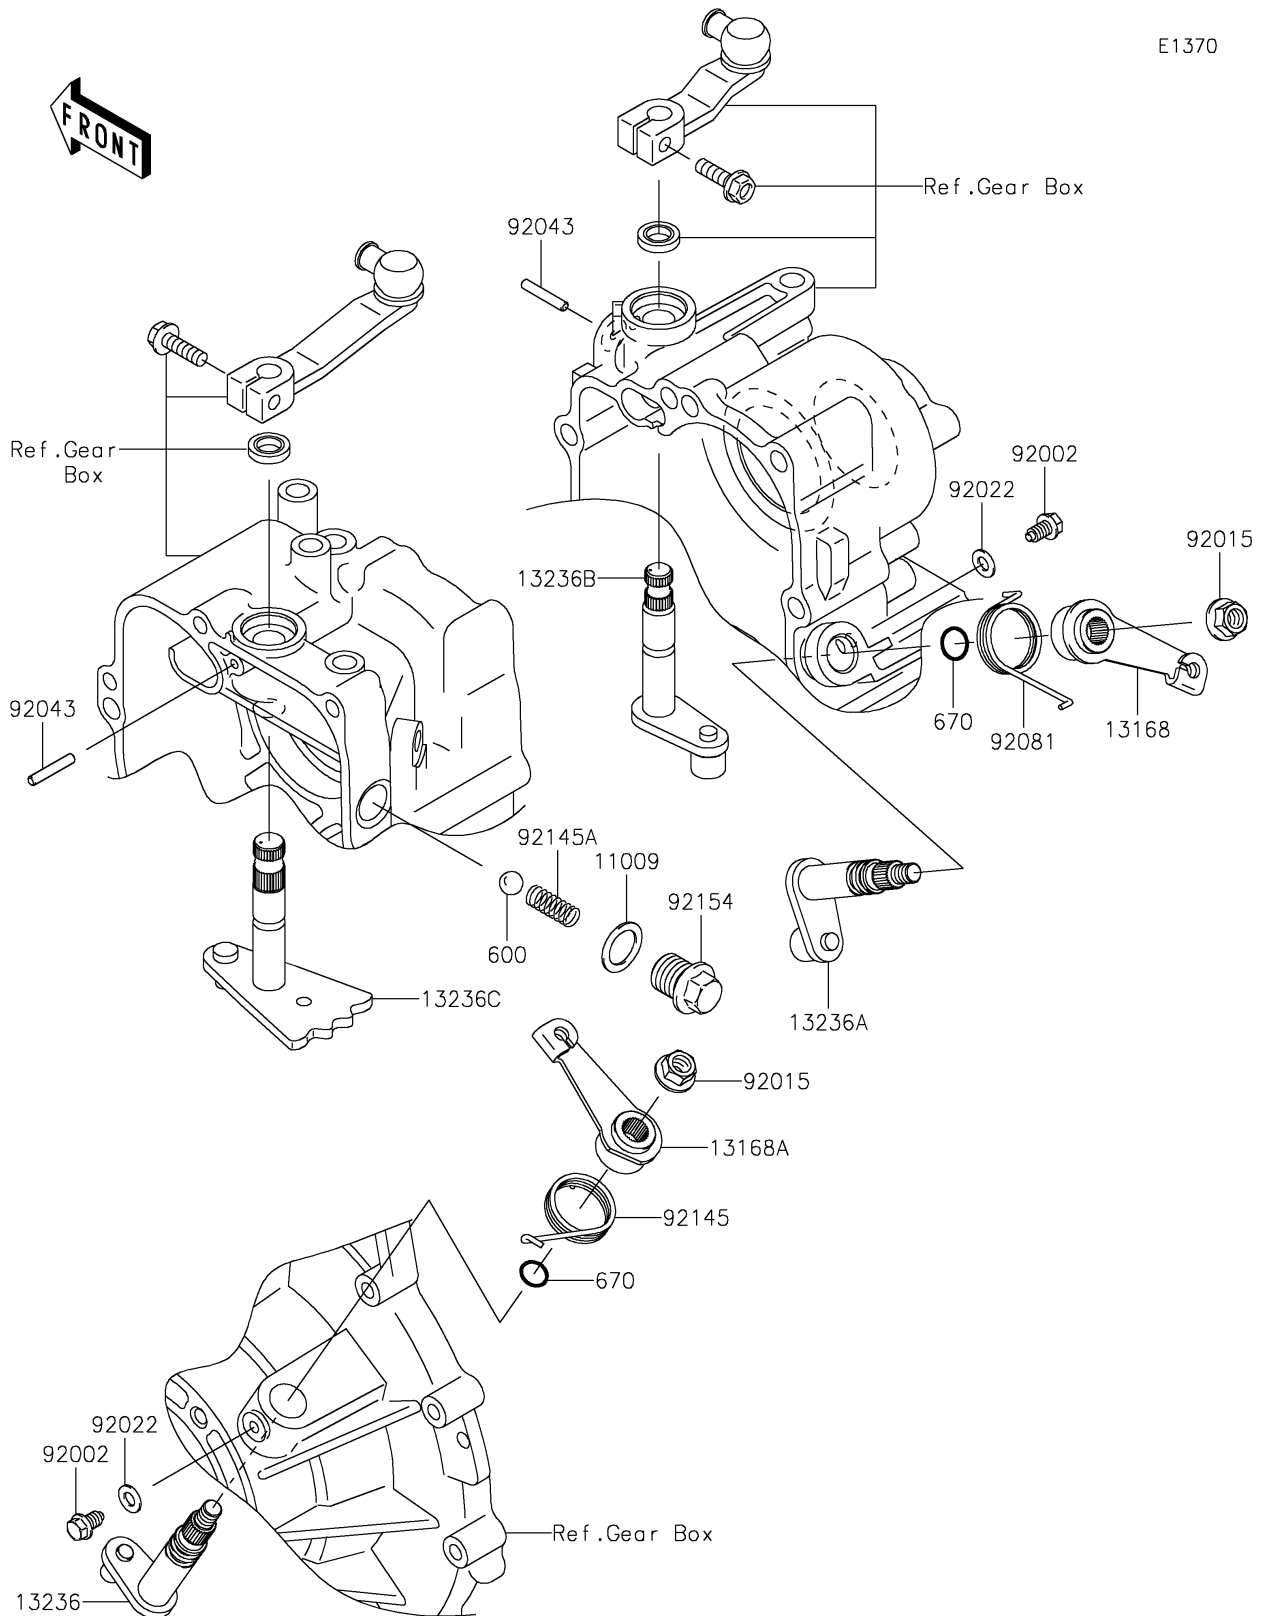

2023 MULE™ 4010 4x4

PARTS DIAGRAM

Gear Change Mechanism

E1370

2023 MULE™ 4010 4x4

PARTS LIST

Gear Change Mechanism

ITEM NAME

PART NUMBER

QUANTITY
