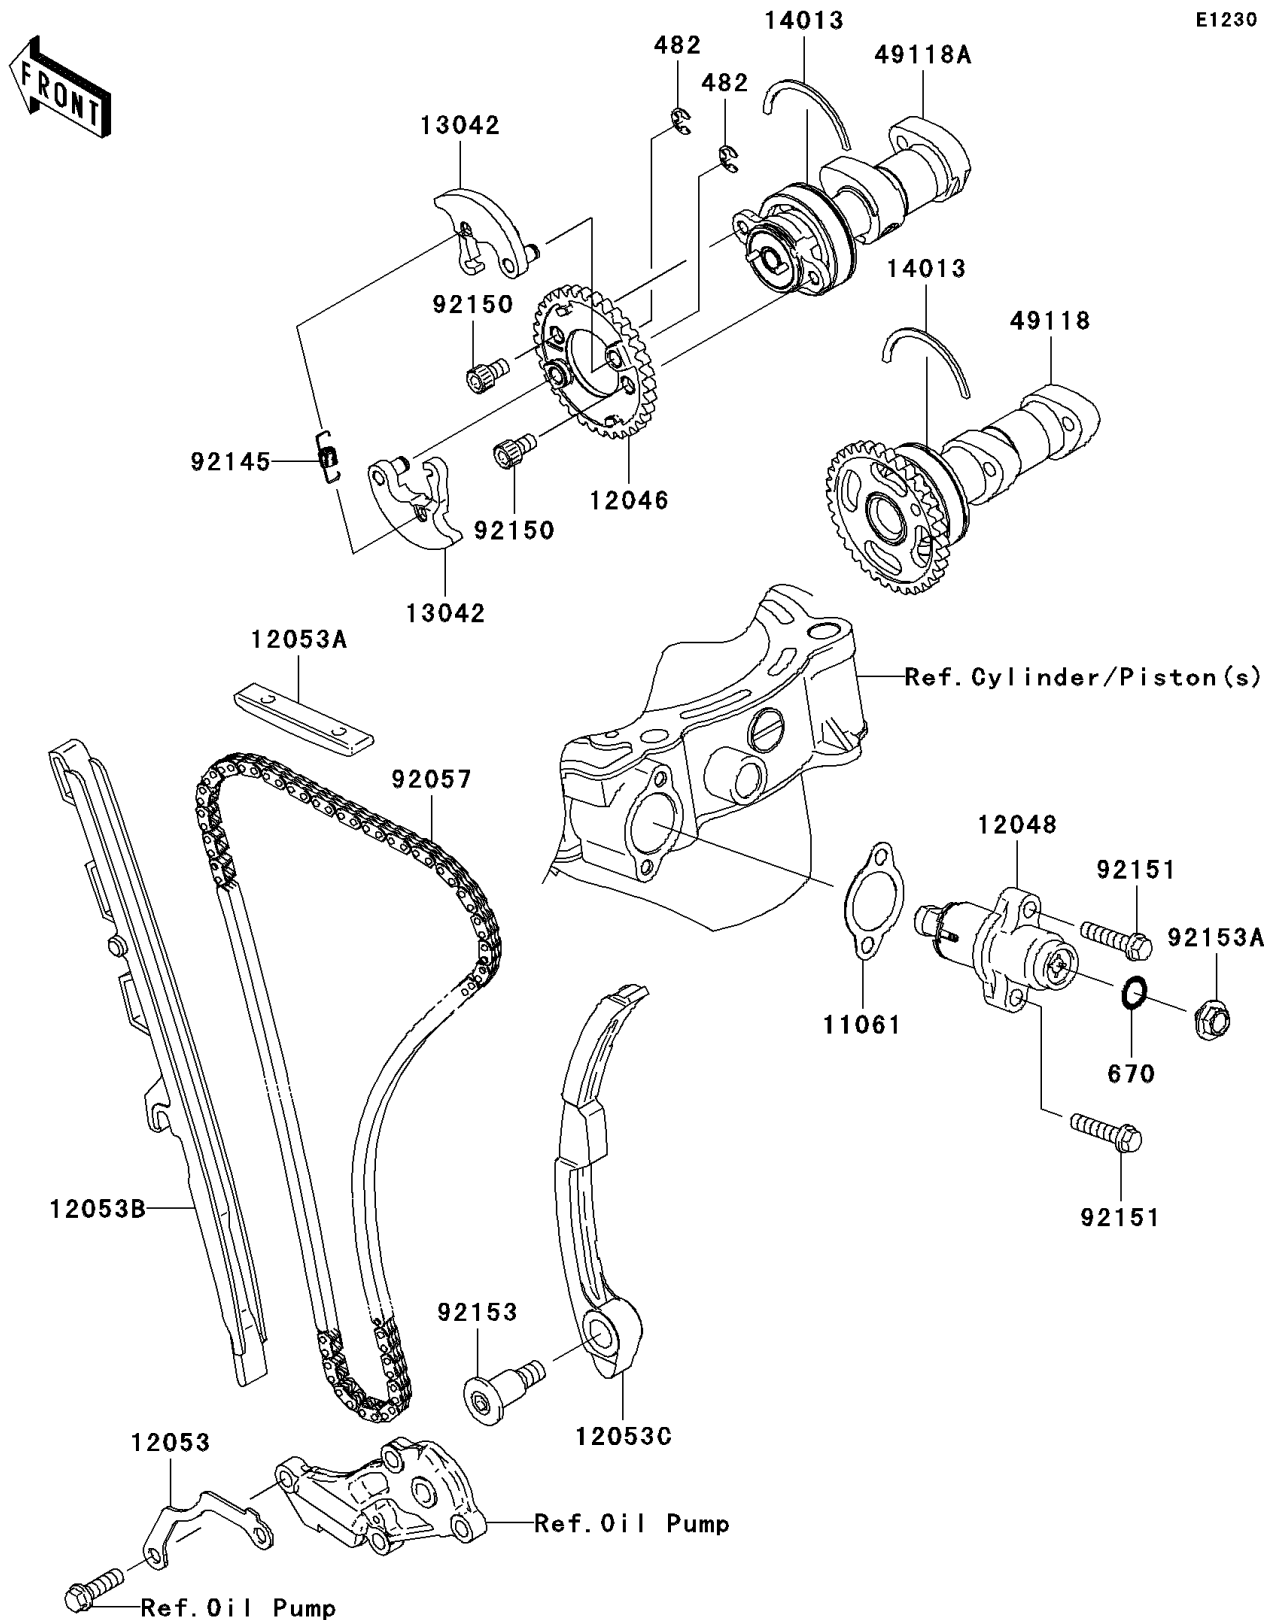

2009 KX™ 450F

PARTS DIAGRAM

Camshaft(s)/Tensioner

E1230

2009 KX™ 450F

PARTS LIST

Camshaft(s)/Tensioner

Kawasaki

Let the Good Times Roll®

ITEM NAME

PART NUMBER

QUANTITY
