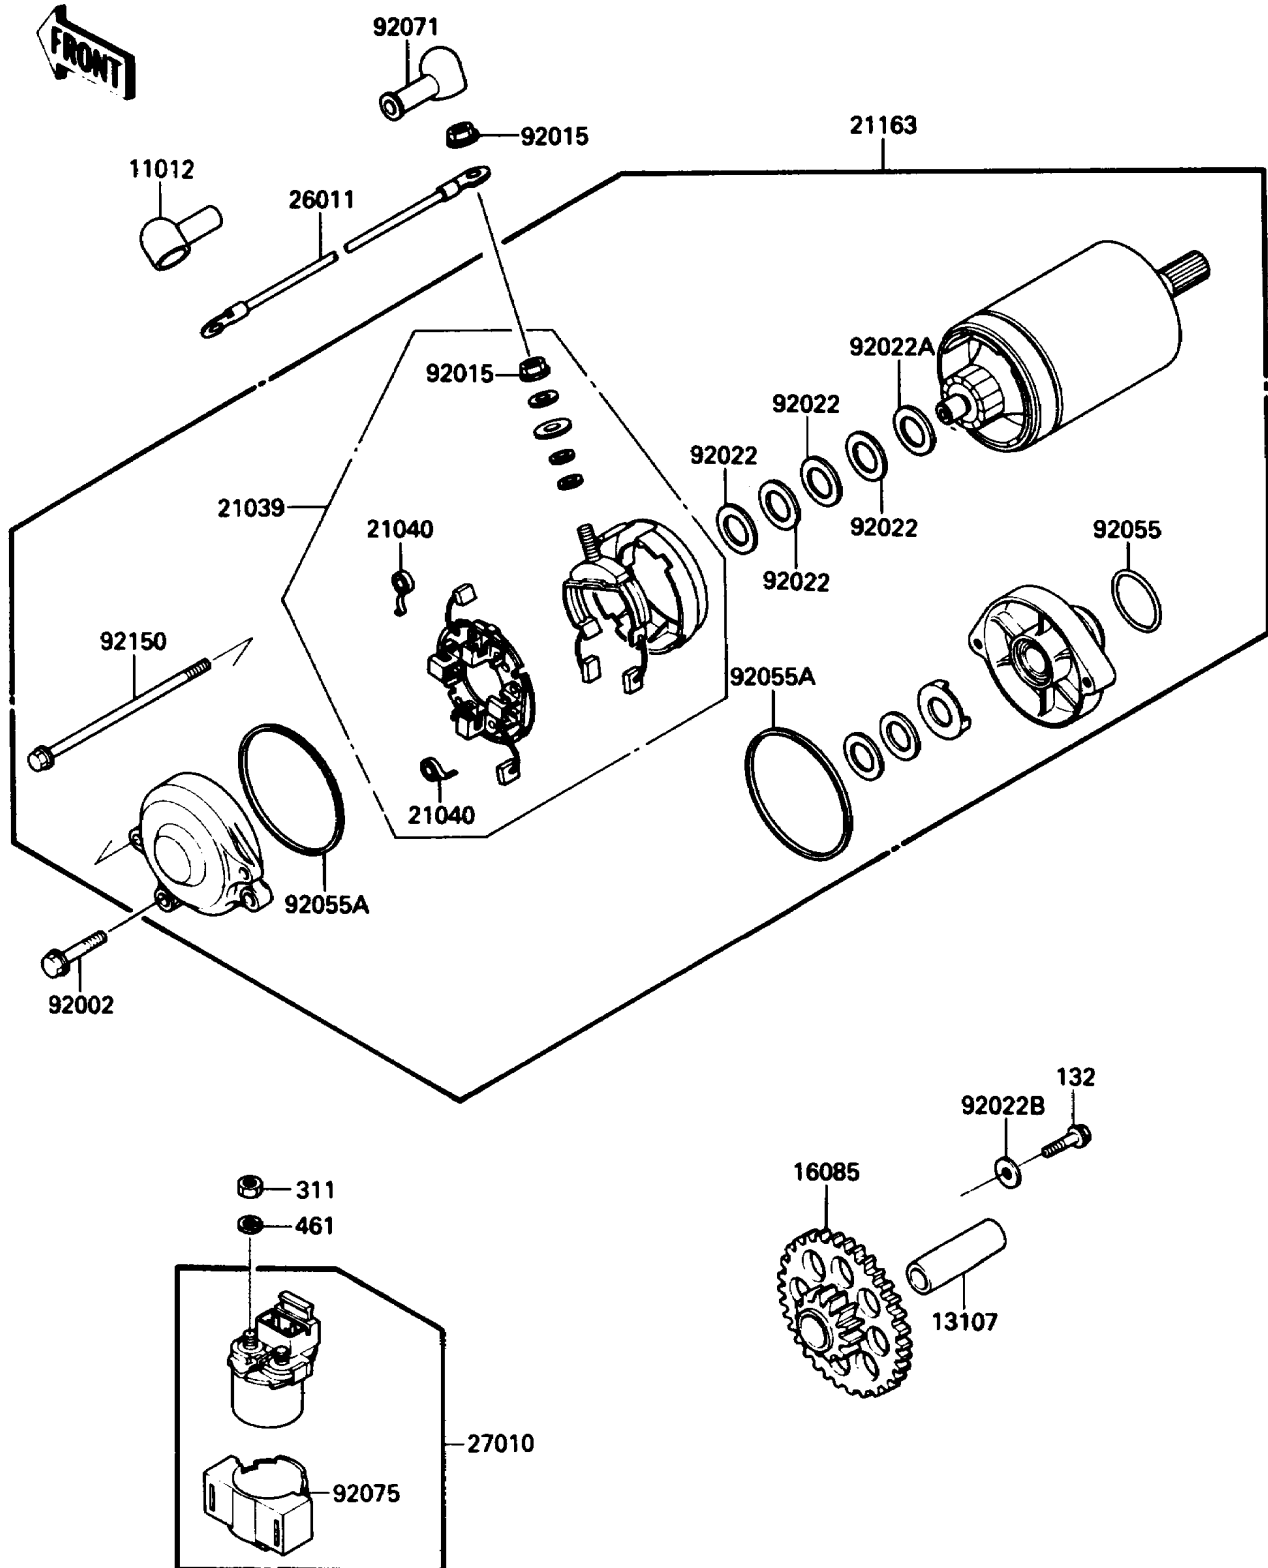

1988 NINJA® ZX-10

PARTS DIAGRAM

Starter Motor

E1840-0095

1988 NINJA® ZX-10

PARTS LIST

Starter Motor

ITEM NAME

PART NUMBER

QUANTITY
