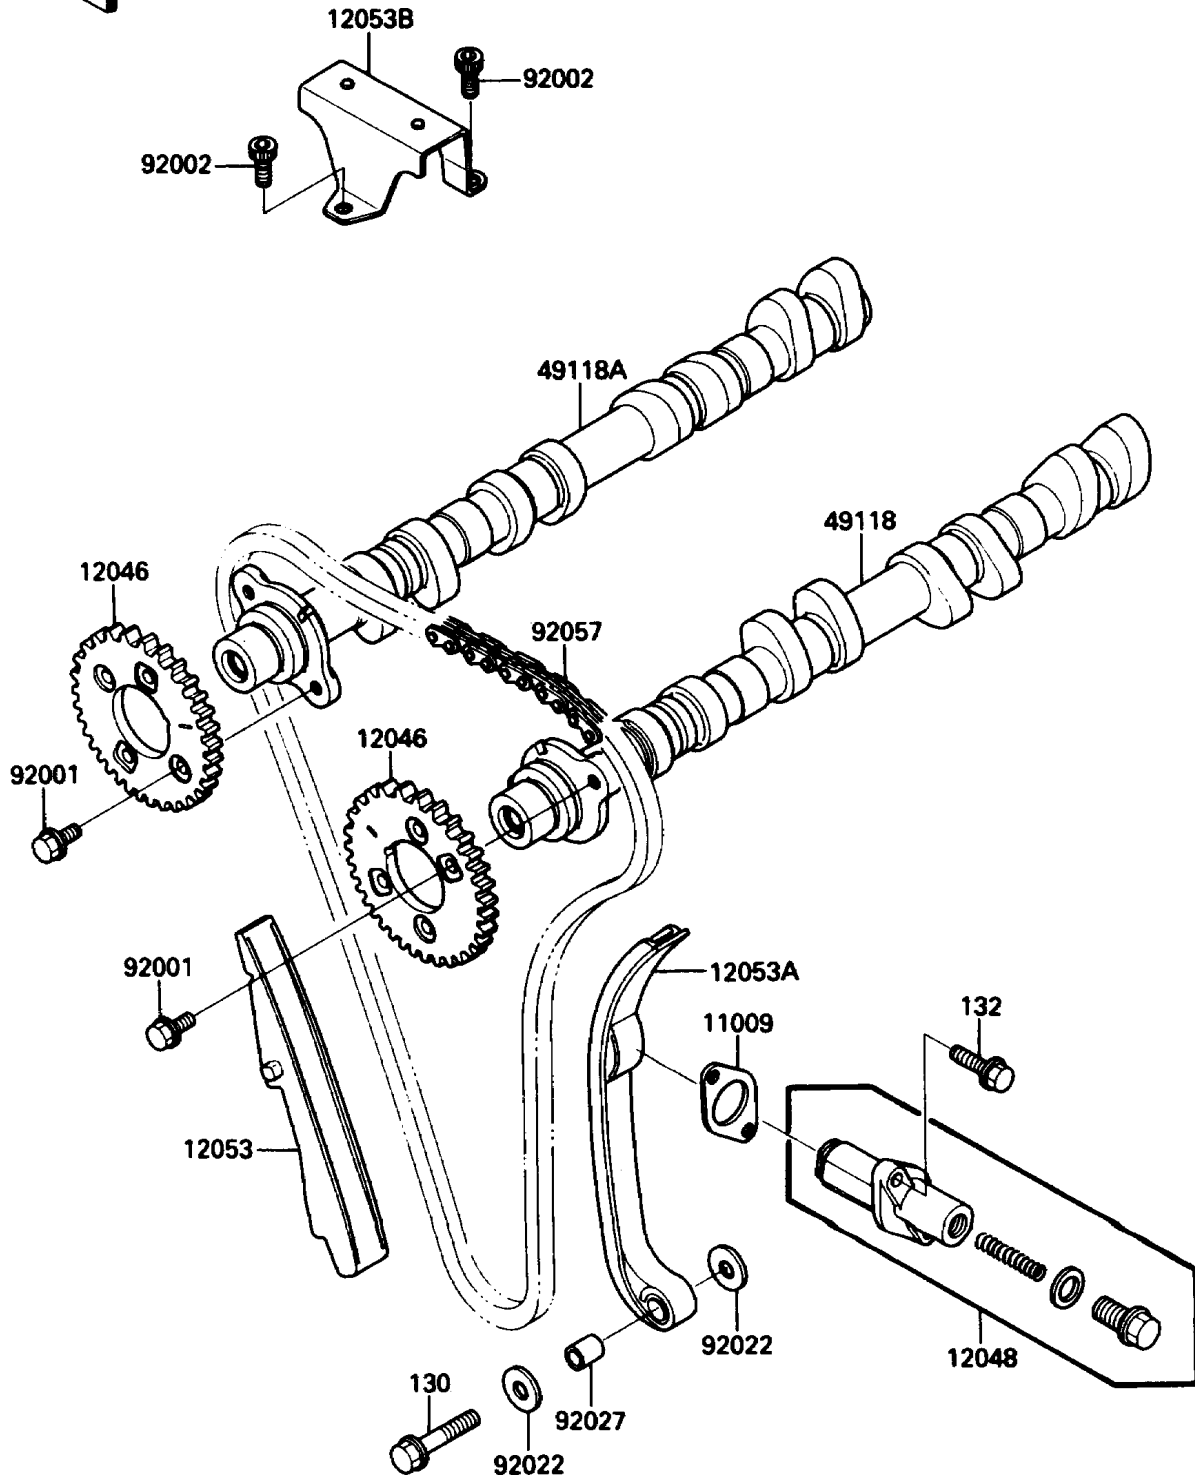

1988 NINJA® ZX-10

PARTS DIAGRAM

Camshaft(s)/Tensioner

E1230-0069

1988 NINJA® ZX-10

PARTS LIST

Camshaft(s)/Tensioner

ITEM NAME

PART NUMBER

QUANTITY
