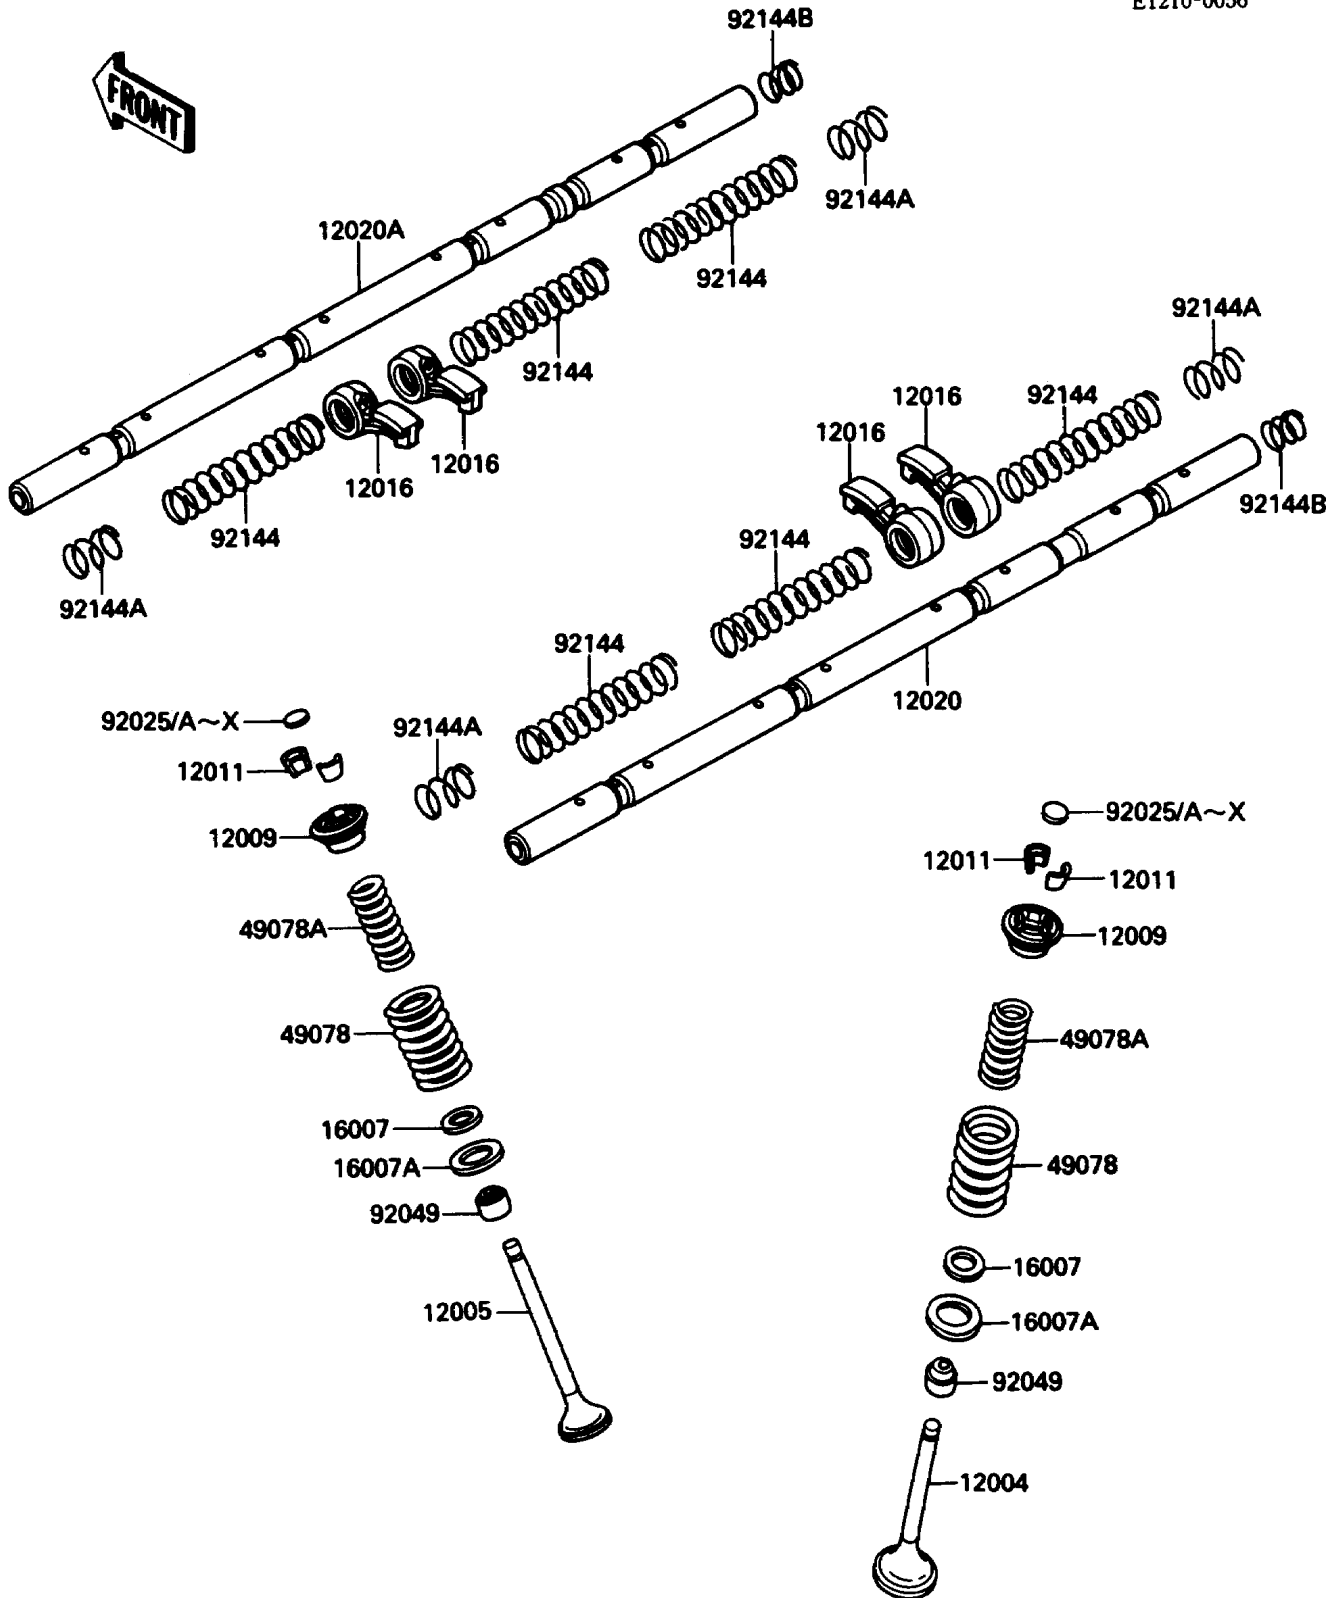

# 1988 NINJA<sup>®</sup> ZX-10

## PARTS DIAGRAM

Valve(s)

E1210-0056

# 1988 NINJA® ZX-10

## PARTS LIST

Valve(s)

**ITEM NAME**

**PART NUMBER**

**QUANTITY**

---