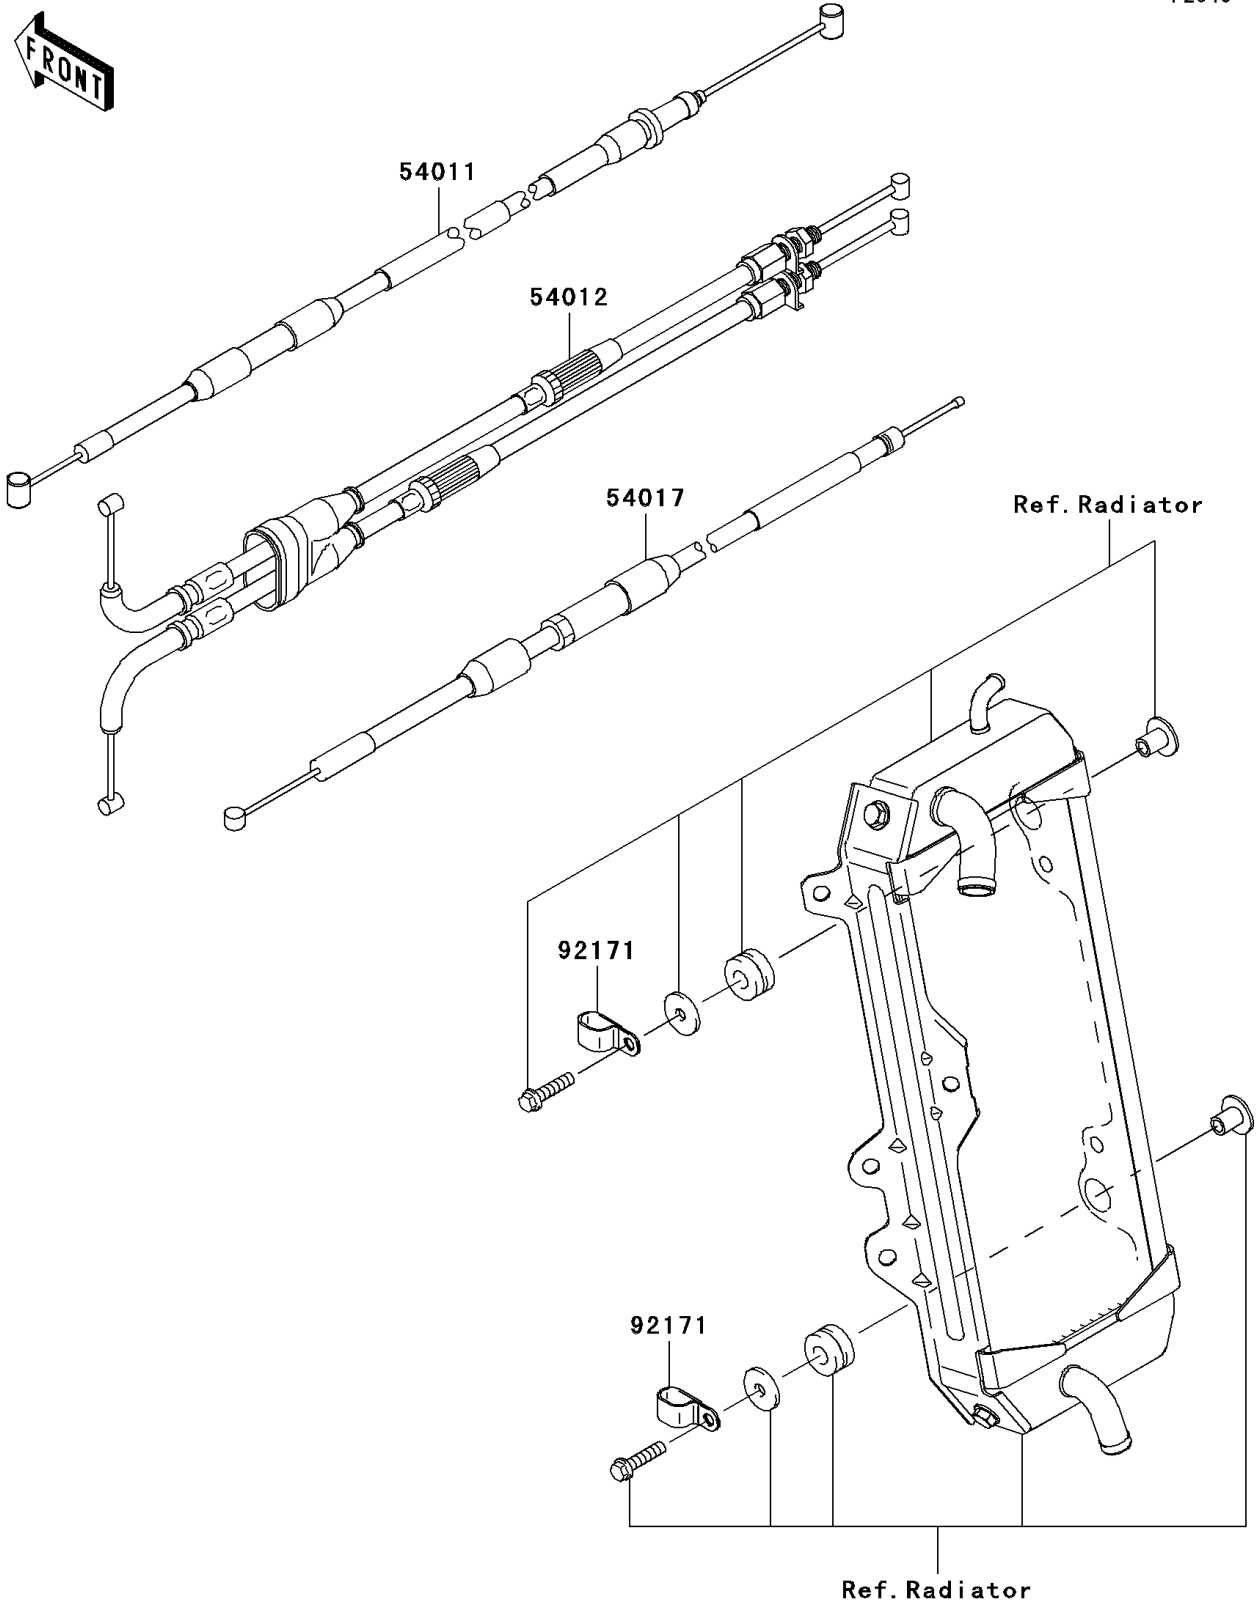

2009 KX™ 250F

PARTS DIAGRAM

Cables

F2540

2009 KX™ 250F

PARTS LIST

Cables

Kawasaki

Let the Good Times Roll®

ITEM NAME

PART NUMBER

QUANTITY
